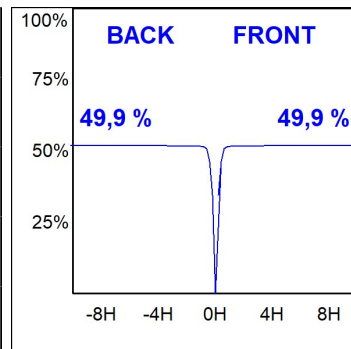

### TECHNICAL SPECIFICATIONS:

<b>Light output:</b>	4.440 lm	<b>°K :</b>	3000
<b>Plum:</b>	36,7W	<b>CRI :</b>	80
<b>Efficacy:</b>	121 lm/w	<b>R9 :</b>	61
<b>UGR:</b>	<19	<b>MacAdam:</b>	3
<b>Type:</b>	COB	<b>Power Supply:</b>	220-240V 50/60Hz
<b>LED Lifetime:</b>	72.000 L80B10 (Ta=25°C)	<b>Gear:</b>	Electronic
<b>Power:</b>	33W		

*Light output tolerance +/- 10%*

### CUSTOM MADE OPTIONS:

PHOTOMETRIC DATA :

HD2SR40SP830NW  
 $\eta = 100\%$   
 $I_{max} = 5192 \text{ cd/klm}$   
UTE:  
CIE: 102 100 100 100 100

ACCESORIES :

Optical

**Product code:**

HS2HO75

**Description:**