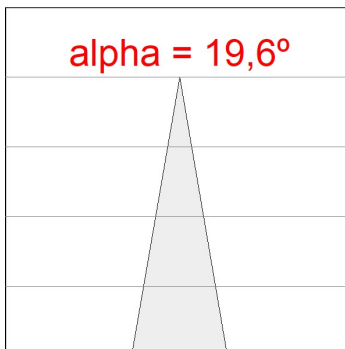

PHOTOMETRIC DATA :

HD2SR40SP830NW
 $\eta = 100\%$
 $I_{max} = 5192 \text{ cd/klm}$
UTE:
CIE: 102 100 100 100 100