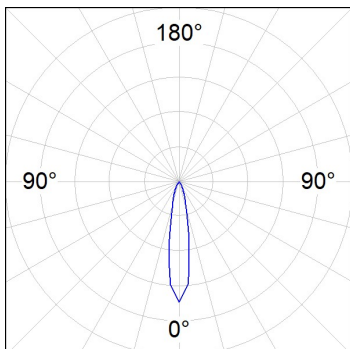

### TECHNICAL SPECIFICATIONS:

<b>Light output:</b>	4.440 lm	<b>°K :</b>	3000
<b>Plum:</b>	36,7W	<b>CRI :</b>	80
<b>Efficacy:</b>	121 lm/w	<b>R9 :</b>	61
<b>UGR:</b>	<19	<b>MacAdam:</b>	3
<b>Type:</b>	COB	<b>Power Supply:</b>	220-240V 50/60Hz
<b>LED Lifetime:</b>	72.000 L80B10 (Ta=25°C)	<b>Gear:</b>	Electronic
<b>Power:</b>	33W		

*Light output tolerance +/- 10%*

### CUSTOM MADE OPTIONS:

PHOTOMETRIC DATA :

HD2SR40SP830NW  
 $\eta = 100\%$   
 $I_{max} = 5192 \text{ cd/klm}$   
UTE:  
CIE: 102 100 100 100 100

ACCESORIES :

Optical

**Product code:**

HS2HO75

**Description:**