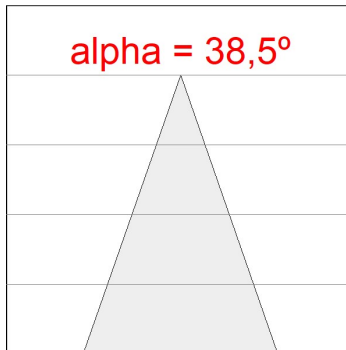

HANCE DOWNLIGHT

HD2SR40FL930DW

HANCE G2 DOWN SEMIREC 4000 9WW FL DA WH

PHOTOMETRIC DATA :

HD2SR40FL930DW
 $\eta = 100\%$
 $I_{max} = 2005 \text{ cd/klm}$
UTE:
CIE: 100 100 100 100 100