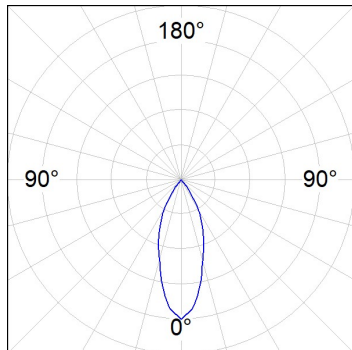

HANCE DOWNLIGHT

HD2SR40FL930DW

HANCE G2 DOWN SEMIREC 4000 9WW FL DA WH

PHOTOMETRIC DATA :

HD2SR40FL930DW
 $\eta = 100\%$
 $I_{max} = 2005 \text{ cd/klm}$
UTE:
CIE: 100 100 100 100 100