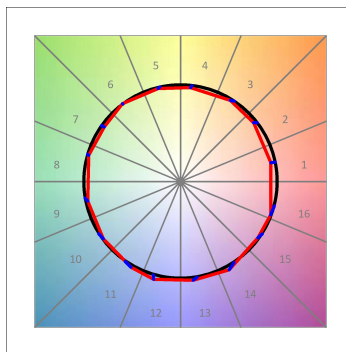

HANCE DOWNLIGHT

HD2SR40FL930DW

HANCE G2 DOWN SEMIREC 4000 9WW FL DA WH

PHOTOMETRIC DATA :

HD2SR40FL930DW
 $\eta = 100\%$
 $I_{max} = 2005 \text{ cd/klm}$
UTE:
CIE: 100 100 100 100 100