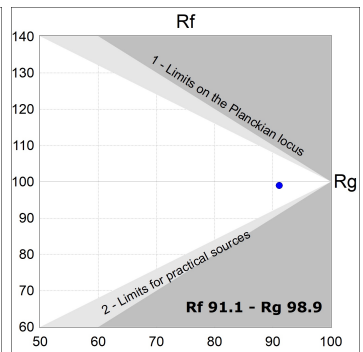

HANCE DOWNLIGHT

HD2SR40FL930DW

HANCE G2 DOWN SEMIREC 4000 9WW FL DA WH

PHOTOMETRIC DATA :

HD2SR40FL930DW
 $\eta = 100\%$
 $I_{max} = 2005 \text{ cd/klm}$
UTE:
CIE: 100 100 100 100 100