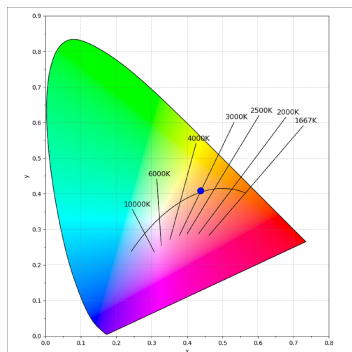

HANCE DOWNLIGHT

HD2SR40FL930DW

HANCE G2 DOWN SEMIREC 4000 9WW FL DA WH

PHOTOMETRIC DATA :

HD2SR40FL930DW
 $\eta = 100\%$
 $I_{max} = 2005 \text{ cd/klm}$
UTE:
CIE: 100 100 100 100 100