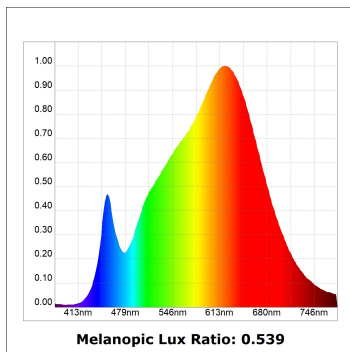

HANCE DOWNLIGHT

HD2SR40FL930DW

HANCE G2 DOWN SEMIREC 4000 9WW FL DA WH

PHOTOMETRIC DATA :

HD2SR40FL930DW
 $\eta = 100\%$
 $I_{max} = 2005 \text{ cd/klm}$
UTE:
CIE: 100 100 100 100 100