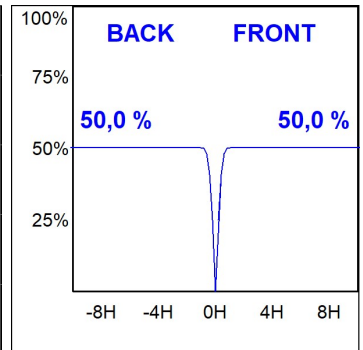

HANCE DOWNLIGHT

HD2SR40FL930DW

HANCE G2 DOWN SEMIREC 4000 9WW FL DA WH

PHOTOMETRIC DATA :

HD2SR40FL930DW
 $\eta = 100\%$
 $I_{max} = 2005 \text{ cd/klm}$
UTE:
CIE: 100 100 100 100 100