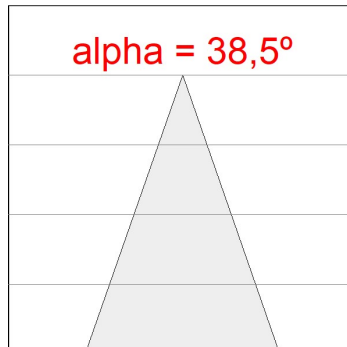

HANCE DOWNLIGHT

HD2SR40FL930DB

HANCE G2 DOWN SEMIREC 4000 9WW FL DA BK

PHOTOMETRIC DATA :

HD2SR40FL930DB
 $\eta = 100\%$
 $I_{max} = 2005 \text{ cd/klm}$
UTE:
CIE: 100 100 100 100 100