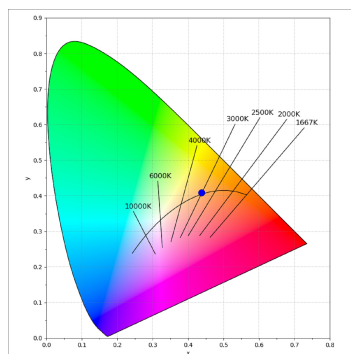

HANCE DOWNLIGHT

HD2SR40FL930DB

HANCE G2 DOWN SEMIREC 4000 9WW FL DA BK

PHOTOMETRIC DATA :

HD2SR40FL930DB
 $\eta = 100\%$
 $I_{max} = 2005 \text{ cd/klm}$
UTE:
CIE: 100 100 100 100 100