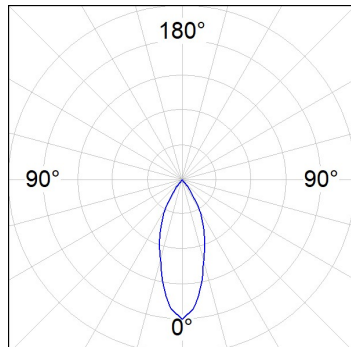

HANCE DOWNLIGHT

HD2SR40FL930DB

HANCE G2 DOWN SEMIREC 4000 9WW FL DA BK

PHOTOMETRIC DATA :

HD2SR40FL930DB
 $\eta = 100\%$
 $I_{max} = 2005 \text{ cd/klm}$
UTE:
CIE: 100 100 100 100 100