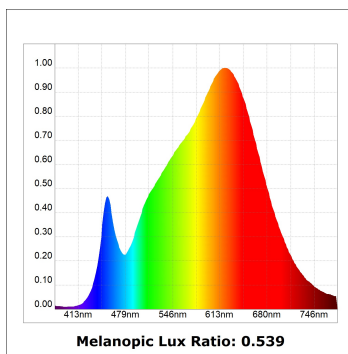

HANCE DOWNLIGHT

HD2SR40FL930DB

HANCE G2 DOWN SEMIREC 4000 9WW FL DA BK

PHOTOMETRIC DATA :

HD2SR40FL930DB
 $\eta = 100\%$
 $I_{max} = 2005 \text{ cd/klm}$
UTE:
CIE: 100 100 100 100 100