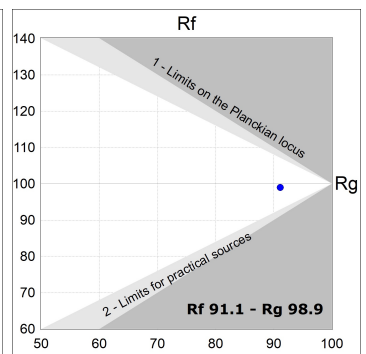

HANCE DOWNLIGHT

HD2SR40FL930DB

HANCE G2 DOWN SEMIREC 4000 9WW FL DA BK

PHOTOMETRIC DATA :

HD2SR40FL930DB
 $\eta = 100\%$
 $I_{max} = 2005 \text{ cd/klm}$
UTE:
CIE: 100 100 100 100 100