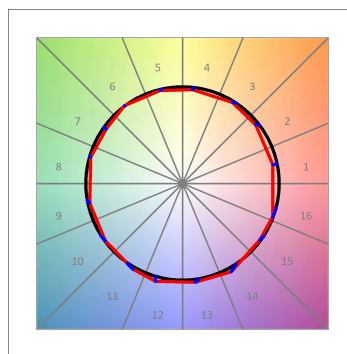

HANCE DOWNLIGHT

HD2SR40FL930DB

HANCE G2 DOWN SEMIREC 4000 9WW FL DA BK

PHOTOMETRIC DATA :

HD2SR40FL930DB
 $\eta = 100\%$
 $I_{max} = 2005 \text{ cd/klm}$
UTE:
CIE: 100 100 100 100 100