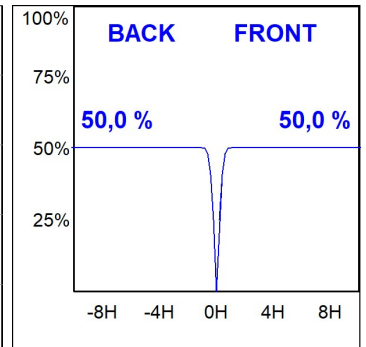

HANCE DOWNLIGHT

HD2SR40FL930DB

HANCE G2 DOWN SEMIREC 4000 9WW FL DA BK

PHOTOMETRIC DATA :

HD2SR40FL930DB
 $\eta = 100\%$
 $I_{max} = 2005 \text{ cd/klm}$
UTE:
CIE: 100 100 100 100 100