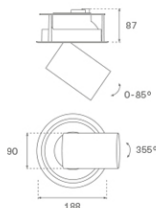

### TECHNICAL SPECIFICATIONS:

<b>Light output:</b>	3.419 lm	<b>°K :</b>	4000
<b>Plum:</b>	28,3W	<b>CRI :</b>	80
<b>Efficacy:</b>	120,8 lm/w	<b>R9 :</b>	64
<b>UGR:</b>	<19	<b>MacAdam:</b>	3
<b>Type:</b>	COB	<b>Power Supply:</b>	220-240V 50/60Hz
<b>LED Lifetime:</b>	72.000 L80B10 (Ta=25°C)	<b>Gear:</b>	Electronic
<b>Power:</b>	25W		