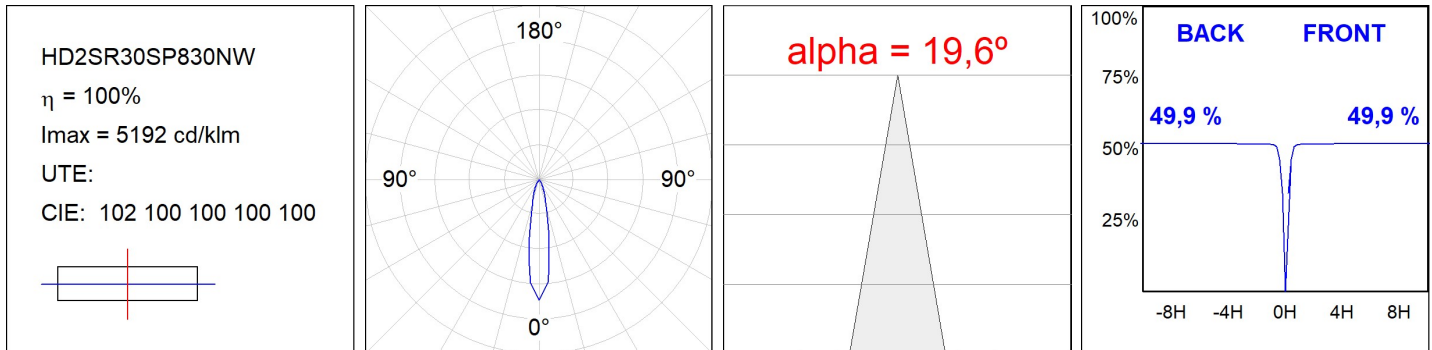

**HD2SR30SP830NW**

**HANCE G2 DOWN SEMIREC 3000 WW SP WH**

**Description:**

Downlight semi-encastré multidirectionnel modèle HANCE G2 DOWN SEMIREC 3000 de la marque LAMP. Il permet une rotation de 355° et une inclinaison jusqu'à 85°. Corps et cadre en aluminium injecté pour une bonne gestion thermique. Anneau anti-éblouissement en polycarbonate noir moulé par injection. Réflecteur en polycarbonate.spot 20°. Modèle avec LED COB, avec une température de couleur 3000K et IRC80. Équipement électronique ON OFF incorporé. Avec niveau de protection IP20, IK07. Classe d'isolation II. Durée de vie: 72.000 L80B10 (Ta=25°C). Finitions disponibles: blanc texturé et noir texturé.

**Finition:** Blanc texturé RAL 9010

**Installation:** Encastré

**SPÉCIFICATIONS TECHNIQUES:**

|                          |                         |                      |                  |
|--------------------------|-------------------------|----------------------|------------------|
| <b>Flux lumineux:</b>    | 3.233 lm                | <b>°K :</b>          | 3000             |
| <b>Plum:</b>             | 28,3W                   | <b>IRC :</b>         | 80               |
| <b>Efficacité:</b>       | 114,2 lm/w              | <b>R9 :</b>          | 61               |
| <b>UGR:</b>              | <19                     | <b>MacAdam:</b>      | 3                |
| <b>Type:</b>             | COB                     | <b>Alimentation:</b> | 220-240V 50/60Hz |
| <b>Durée de vie LED:</b> | 72.000 L80B10 (Ta=25°C) | <b>Équipement:</b>   | Électronique     |
| <b>Puissance:</b>        | 25W                     |                      |                  |

*Tolérance de flux lumineux +/- 10%*

**OPTIONS PERSONNALISABLES:**

**DONNÉES PHOTOMÉTRIQUES :**

ACCESSOIRES :

Optique

**Code produit:**

HS2HO75

**Description:**