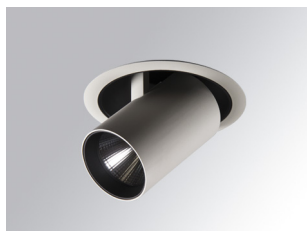

**HD2SR30SP830NW**

**HANCE G2 DOWN SEMIREC 3000 WW SP WH**

**Description:**

Downlight semi-encastré multidirectionnel modèle HANCE G2 DOWN SEMIREC 3000 de la marque LAMP. Il permet une rotation de 355° et une inclinaison jusqu'à 85°. Corps et cadre en aluminium injecté pour une bonne gestion thermique. Anneau anti-éblouissement en polycarbonate noir moulé par injection. Réflecteur en polycarbonate.spot 20°. Modèle avec LED COB, avec une température de couleur 3000K et IRC80. Équipement électronique ON OFF incorporé. Avec niveau de protection IP20, IK07. Classe d'isolation II. Durée de vie: 72.000 L80B10 (Ta=25°C). Finitions disponibles: blanc texturé et noir texturé.

**Finition:** Blanc texturé RAL 9010

**Installation:** Encastré

**SPÉCIFICATIONS TECHNIQUES:**

|                          |                         |                      |                  |
|--------------------------|-------------------------|----------------------|------------------|
| <b>Flux lumineux:</b>    | 3.233 lm                | <b>°K :</b>          | 3000             |
| <b>Plum:</b>             | 28,3W                   | <b>IRC :</b>         | 80               |
| <b>Efficacité:</b>       | 114,2 lm/w              | <b>R9 :</b>          | 61               |
| <b>UGR:</b>              | <19                     | <b>MacAdam:</b>      | 3                |
| <b>Type:</b>             | COB                     | <b>Alimentation:</b> | 220-240V 50/60Hz |
| <b>Durée de vie LED:</b> | 72.000 L80B10 (Ta=25°C) | <b>Équipement:</b>   | Électronique     |
| <b>Puissance:</b>        | 25W                     |                      |                  |