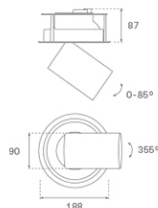

**HD2SR30SP830NW**

**HANCE G2 DOWN SEMIREC 3000 WW SP WH**

**Description:**

Downlight semi-encastré multidirectionnel modèle HANCE G2 DOWN SEMIREC 3000 de la marque LAMP. Il permet une rotation de 355° et une inclinaison jusqu'à 85°. Corps et cadre en aluminium injecté pour une bonne gestion thermique. Anneau anti-éblouissement en polycarbonate noir moulé par injection. Réflecteur en polycarbonate.spot 20°. Modèle avec LED COB, avec une température de couleur 3000K et IRC80. Équipement électronique ON OFF incorporé. Avec niveau de protection IP20, IK07. Classe d'isolation II. Durée de vie: 72.000 L80B10 (Ta=25°C). Finitions disponibles: blanc texturé et noir texturé.

**Finition:** Blanc texturé RAL 9010

**Installation:** Encastré

**SPÉCIFICATIONS TECHNIQUES:**

|                          |                         |                      |                  |
|--------------------------|-------------------------|----------------------|------------------|
| <b>Flux lumineux:</b>    | 3.233 lm                | <b>°K :</b>          | 3000             |
| <b>Plum:</b>             | 28,3W                   | <b>IRC :</b>         | 80               |
| <b>Efficacité:</b>       | 114,2 lm/w              | <b>R9 :</b>          | 61               |
| <b>UGR:</b>              | <19                     | <b>MacAdam:</b>      | 3                |
| <b>Type:</b>             | COB                     | <b>Alimentation:</b> | 220-240V 50/60Hz |
| <b>Durée de vie LED:</b> | 72.000 L80B10 (Ta=25°C) | <b>Équipement:</b>   | Électronique     |
| <b>Puissance:</b>        | 25W                     |                      |                  |

*Tolérance de flux lumineux +/- 10%*

**OPTIONS PERSONNALISABLES:**

**DONNÉES PHOTOMÉTRIQUES :**

ACCESSOIRES :

Optique

**Code produit:**

HS2HO75

**Description:**