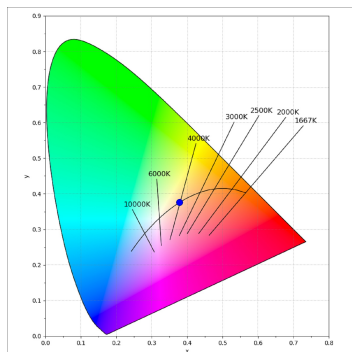

HANCE DOWNLIGHT

HD2SR30MF940DB

HANCE G2 DOWN SEMIREC 3000 9NW MFL DA BK

PHOTOMETRIC DATA :

HD2SR30MF940DB
 $\eta = 100\%$
 $I_{max} = 3926 \text{ cd/klm}$
UTE:
CIE: 101 100 100 100 100