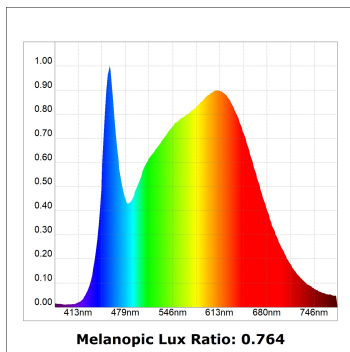

HANCE DOWNLIGHT

HD2SR30MF940DB

HANCE G2 DOWN SEMIREC 3000 9NW MFL DA BK

PHOTOMETRIC DATA :

HD2SR30MF940DB
 $\eta = 100\%$
 $I_{max} = 3926 \text{ cd/klm}$
UTE:
CIE: 101 100 100 100 100