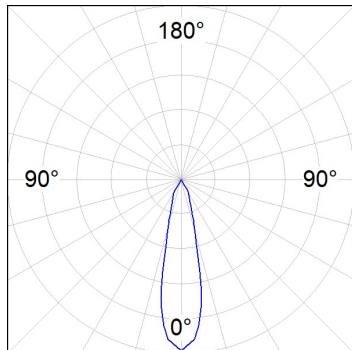

HANCE DOWNLIGHT

HD2SR30MF940DB

HANCE G2 DOWN SEMIREC 3000 9NW MFL DA BK

PHOTOMETRIC DATA :

HD2SR30MF940DB
 $\eta = 100\%$
 $I_{max} = 3926 \text{ cd/klm}$
UTE:
CIE: 101 100 100 100 100