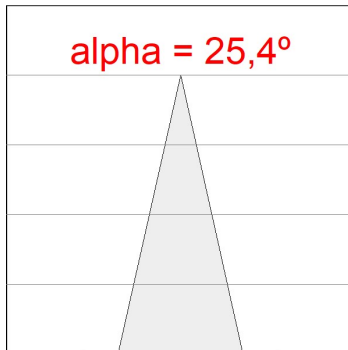

HANCE DOWNLIGHT

HD2SR30MF940DB

HANCE G2 DOWN SEMIREC 3000 9NW MFL DA BK

PHOTOMETRIC DATA :

HD2SR30MF940DB
 $\eta = 100\%$
 $I_{max} = 3926 \text{ cd/klm}$
UTE:
CIE: 101 100 100 100 100