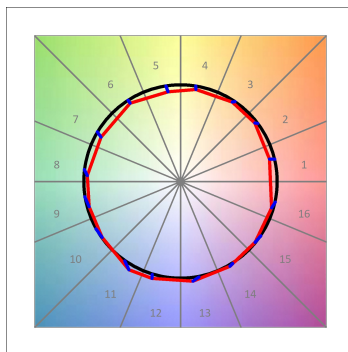

HANCE DOWNLIGHT

HD2SR30MF940DB

HANCE G2 DOWN SEMIREC 3000 9NW MFL DA BK

PHOTOMETRIC DATA :

HD2SR30MF940DB
 $\eta = 100\%$
 $I_{max} = 3926 \text{ cd/klm}$
UTE:
CIE: 101 100 100 100 100