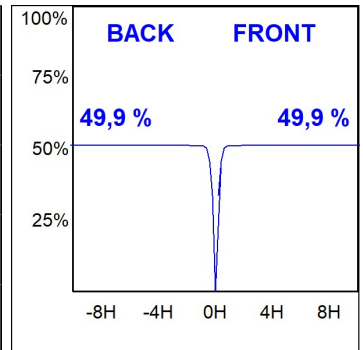

HANCE DOWNLIGHT

HD2SR30MF940DB

HANCE G2 DOWN SEMIREC 3000 9NW MFL DA BK

PHOTOMETRIC DATA :

HD2SR30MF940DB
 $\eta = 100\%$
 $I_{max} = 3926 \text{ cd/klm}$
UTE:
CIE: 101 100 100 100 100