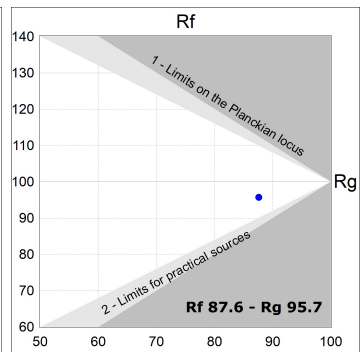

HANCE DOWNLIGHT

HD2SR30MF940DB

HANCE G2 DOWN SEMIREC 3000 9NW MFL DA BK

PHOTOMETRIC DATA :

HD2SR30MF940DB
 $\eta = 100\%$
 $I_{max} = 3926 \text{ cd/klm}$
UTE:
CIE: 101 100 100 100 100