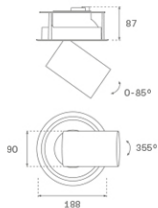

**Finish:** Texturised white RAL 9010

**Installation:** Recessed

**TECHNICAL SPECIFICATIONS:**

<b>Light output:</b>	2.864 lm	<b>°K :</b>	3000
<b>Plum:</b>	28,3W	<b>CRI :</b>	90
<b>Efficacy:</b>	101,2 lm/w	<b>R9 :</b>	61
<b>UGR:</b>	<19	<b>MacAdam:</b>	3
<b>Type:</b>	COB	<b>Power Supply:</b>	220-240V 50/60Hz
<b>LED Lifetime:</b>	72.000 L80B10 (Ta=25°C)	<b>Gear:</b>	Electronic
<b>Power:</b>	25W		