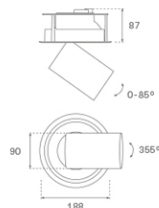

### TECHNICAL SPECIFICATIONS:

<b>Light output:</b>	3.356 lm	<b>°K :</b>	3000
<b>Plum:</b>	28,3W	<b>CRI :</b>	80
<b>Efficacy:</b>	118,6 lm/w	<b>R9 :</b>	61
<b>UGR:</b>	<19	<b>MacAdam:</b>	3
<b>Type:</b>	COB	<b>Power Supply:</b>	220-240V 50/60Hz
<b>LED Lifetime:</b>	72.000 L80B10 (Ta=25°C)	<b>Gear:</b>	Adjustable DALI
<b>Power:</b>	25W		