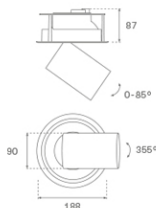

### TECHNICAL SPECIFICATIONS:

<b>Light output:</b>	2.826 lm	<b>°K :</b>	4000
<b>Plum:</b>	28,3W	<b>CRI :</b>	90
<b>Efficacy:</b>	99,9 lm/w	<b>R9 :</b>	64
<b>UGR:</b>	<19	<b>MacAdam:</b>	3
<b>Type:</b>	COB	<b>Power Supply:</b>	220-240V 50/60Hz
<b>LED Lifetime:</b>	72.000 L80B10 (Ta=25°C)	<b>Gear:</b>	Electronic
<b>Power:</b>	25W		