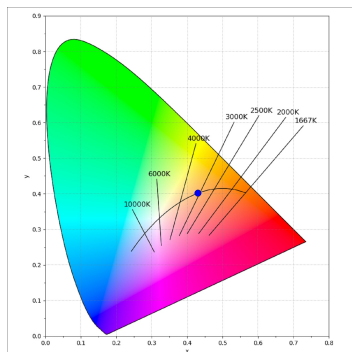

Finition: Blanc texturé RAL 9010

Installation: Encastré

SPÉCIFICATIONS TECHNIQUES:

Flux lumineux:	1.889 lm	°K :	3000
Plum:	20,8W	IRC :	90
Efficacité:	90,8 lm/w	R9 :	60
UGR:	<19	MacAdam:	3
Type:	COB	Alimentation:	220-240V 50/60Hz
Durée de vie LED:	72.000 L80B10 (Ta=25°C)	Équipement:	Électronique
Puissance:	18W		

Tolérance de flux lumineux +/- 10%

OPTIONS PERSONNALISABLES:

HD2SR20SP930NW

HANCE G2 DOWN SEMIREC 2000 9WW SP WH

DONNÉES PHOTOMÉTRIQUES :

HD2SR20SP930NW
 $\eta = 100\%$
 $I_{max} = 4956 \text{ cd/klm}$
 UTE:
 CIE: 102 100 100 100 100