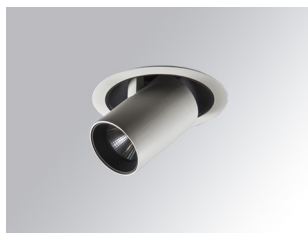

HD2SR20SP930NW

HANCE G2 DOWN SEMIREC 2000 9WW SP WH

Description:

Downlight semi-encastré multidirectionnel modèle HANCE G2 DOWN SEMIREC 2000 de la marque LAMP. Il permet une rotation de 355° et une inclinaison jusqu'à 85°. Corps et cadre en aluminium injecté pour une bonne gestion thermique. Anneau anti-éblouissement en polycarbonate noir moulé par injection. Réflecteur en polycarbonate.spot 20°. Modèle avec LED COB, avec une température de couleur 4000K et IRC90. Équipement électronique ON OFF incorporé. Avec niveau de protection IP20, IK07. Classe d'isolation II. Durée de vie: 72.000 L80B10 (Ta=25°C). Finitions disponibles: blanc texturé et noir texturé.

Finition: Blanc texturé RAL 9010

Installation: Encastré

SPÉCIFICATIONS TECHNIQUES:

Flux lumineux:	1.889 lm	°K :	3000
Plum:	20,8W	IRC :	90
Efficacité:	90,8 lm/w	R9 :	60
UGR:	<19	MacAdam:	3
Type:	COB	Alimentation:	220-240V 50/60Hz
Durée de vie LED:	72.000 L80B10 (Ta=25°C)	Équipement:	Électronique
Puissance:	18W		