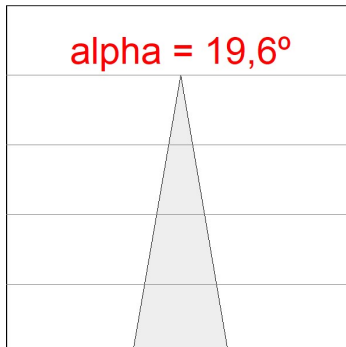

HD2SR20SP930NW

HANCE G2 DOWN SEMIREC 2000 9WW SP WH

Description:

Downlight semi-encastré multidirectionnel modèle HANCE G2 DOWN SEMIREC 2000 de la marque LAMP. Il permet une rotation de 355° et une inclinaison jusqu'à 85°. Corps et cadre en aluminium injecté pour une bonne gestion thermique. Anneau anti-éblouissement en polycarbonate noir moulé par injection. Réflecteur en polycarbonate.spot 20°. Modèle avec LED COB, avec une température de couleur 4000K et IRC90. Équipement électronique ON OFF incorporé. Avec niveau de protection IP20, IK07. Classe d'isolation II. Durée de vie: 72.000 L80B10 (Ta=25°C). Finitions disponibles: blanc texturé et noir texturé.

Tolérance de flux lumineux +/- 10%

OPTIONS PERSONNALISABLES:

HD2SR20SP930NW

HANCE G2 DOWN SEMIREC 2000 9WW SP WH

DONNÉES PHOTOMÉTRIQUES :

HD2SR20SP930NW
 $\eta = 100\%$
 $I_{max} = 4956 \text{ cd/klm}$
 UTE:
 CIE: 102 100 100 100 100