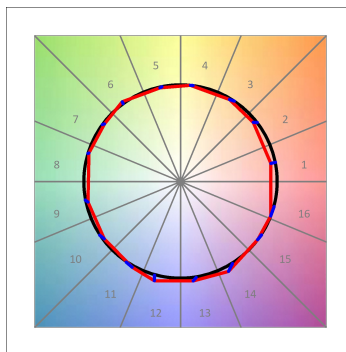

HD2SR20SP930NW

HANCE G2 DOWN SEMIREC 2000 9WW SP WH

Description:

Downlight semi-encastré multidirectionnel modèle HANCE G2 DOWN SEMIREC 2000 de la marque LAMP. Il permet une rotation de 355° et une inclinaison jusqu'à 85°. Corps et cadre en aluminium injecté pour une bonne gestion thermique. Anneau anti-éblouissement en polycarbonate noir moulé par injection. Réflecteur en polycarbonate.spot 20°. Modèle avec LED COB, avec une température de couleur 4000K et IRC90. Équipement électronique ON OFF incorporé. Avec niveau de protection IP20, IK07. Classe d'isolation II. Durée de vie: 72.000 L80B10 (Ta=25°C). Finitions disponibles: blanc texturé et noir texturé.

Tolérance de flux lumineux +/- 10%

OPTIONS PERSONNALISABLES:

HD2SR20SP930NW

HANCE G2 DOWN SEMIREC 2000 9WW SP WH

DONNÉES PHOTOMÉTRIQUES :

HD2SR20SP930NW
 $\eta = 100\%$
 $I_{max} = 4956 \text{ cd/klm}$
 UTE:
 CIE: 102 100 100 100 100