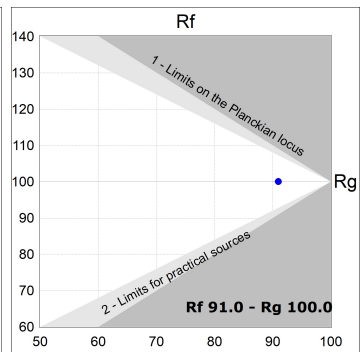

HD2SR20SP930NW

HANCE G2 DOWN SEMIREC 2000 9WW SP WH

Description:

Downlight semi-encastré multidirectionnel modèle HANCE G2 DOWN SEMIREC 2000 de la marque LAMP. Il permet une rotation de 355° et une inclinaison jusqu'à 85°. Corps et cadre en aluminium injecté pour une bonne gestion thermique. Anneau anti-éblouissement en polycarbonate noir moulé par injection. Réflecteur en polycarbonate.spot 20°. Modèle avec LED COB, avec une température de couleur 4000K et IRC90. Équipement électronique ON OFF incorporé. Avec niveau de protection IP20, IK07. Classe d'isolation II. Durée de vie: 72.000 L80B10 (Ta=25°C). Finitions disponibles: blanc texturé et noir texturé.

Finition: Blanc texturé RAL 9010

Installation: Encastré

SPÉCIFICATIONS TECHNIQUES:

Flux lumineux:	1.889 lm	°K :	3000
Plum:	20,8W	IRC :	90
Efficacité:	90,8 lm/w	R9 :	60
UGR:	<19	MacAdam:	3
Type:	COB	Alimentation:	220-240V 50/60Hz
Durée de vie LED:	72.000 L80B10 (Ta=25°C)	Équipement:	Électronique
Puissance:	18W		

Tolérance de flux lumineux +/- 10%

OPTIONS PERSONNALISABLES:

HD2SR20SP930NW

HANCE G2 DOWN SEMIREC 2000 9WW SP WH

DONNÉES PHOTOMÉTRIQUES :

HD2SR20SP930NW
 $\eta = 100\%$
 $I_{max} = 4956 \text{ cd/klm}$
 UTE:
 CIE: 102 100 100 100 100