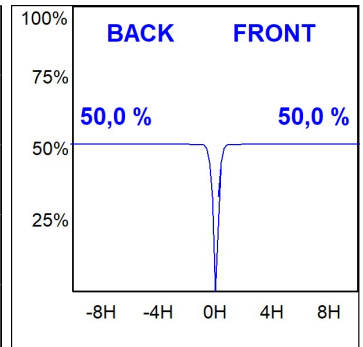

HD2SR20SP930NW

HANCE G2 DOWN SEMIREC 2000 9WW SP WH

Description:

Downlight semi-encastré multidirectionnel modèle HANCE G2 DOWN SEMIREC 2000 de la marque LAMP. Il permet une rotation de 355° et une inclinaison jusqu'à 85°. Corps et cadre en aluminium injecté pour une bonne gestion thermique. Anneau anti-éblouissement en polycarbonate noir moulé par injection. Réflecteur en polycarbonate.spot 20°. Modèle avec LED COB, avec une température de couleur 4000K et IRC90. Équipement électronique ON OFF incorporé. Avec niveau de protection IP20, IK07. Classe d'isolation II. Durée de vie: 72.000 L80B10 (Ta=25°C). Finitions disponibles: blanc texturé et noir texturé.

Finition: Blanc texturé RAL 9010

Installation: Encastré

SPÉCIFICATIONS TECHNIQUES:

Flux lumineux:	1.889 lm	°K :	3000
Plum:	20,8W	IRC :	90
Efficacité:	90,8 lm/w	R9 :	60
UGR:	<19	MacAdam:	3
Type:	COB	Alimentation:	220-240V 50/60Hz
Durée de vie LED:	72.000 L80B10 (Ta=25°C)	Équipement:	Électronique
Puissance:	18W		

Tolérance de flux lumineux +/- 10%

OPTIONS PERSONNALISABLES:

HD2SR20SP930NW

HANCE G2 DOWN SEMIREC 2000 9WW SP WH

DONNÉES PHOTOMÉTRIQUES :

HD2SR20SP930NW
 $\eta = 100\%$
 $I_{max} = 4956 \text{ cd/klm}$
 UTE:
 CIE: 102 100 100 100 100