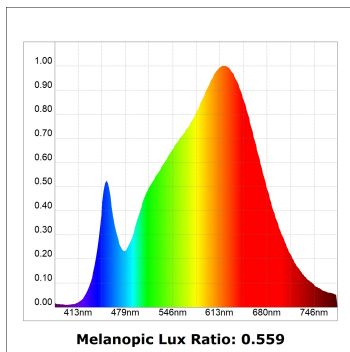

Finition: Blanc texturé RAL 9010

Installation: Encastré

SPÉCIFICATIONS TECHNIQUES:

Flux lumineux:	1.889 lm	°K :	3000
Plum:	20,8W	IRC :	90
Efficacité:	90,8 lm/w	R9 :	60
UGR:	<19	MacAdam:	3
Type:	COB	Alimentation:	220-240V 50/60Hz
Durée de vie LED:	72.000 L80B10 (Ta=25°C)	Équipement:	Électronique
Puissance:	18W		

Tolérance de flux lumineux +/- 10%

OPTIONS PERSONNALISABLES:

HD2SR20SP930NW

HANCE G2 DOWN SEMIREC 2000 9WW SP WH

DONNÉES PHOTOMÉTRIQUES :

HD2SR20SP930NW
 $\eta = 100\%$
 $I_{max} = 4956 \text{ cd/klm}$
 UTE:
 CIE: 102 100 100 100 100