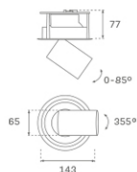

Finition: Blanc texturé RAL 9010

Installation: Encastré

SPÉCIFICATIONS TECHNIQUES:

Flux lumineux:	1.889 lm	°K :	3000
Plum:	20,8W	IRC :	90
Efficacité:	90,8 lm/w	R9 :	60
UGR:	<19	MacAdam:	3
Type:	COB	Alimentation:	220-240V 50/60Hz
Durée de vie LED:	72.000 L80B10 (Ta=25°C)	Équipement:	Électronique
Puissance:	18W		