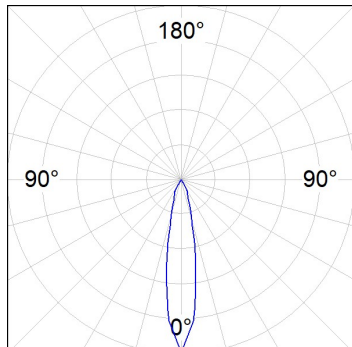

HD2SR20SP930NW

HANCE G2 DOWN SEMIREC 2000 9WW SP WH

Description:

Downlight semi-encastré multidirectionnel modèle HANCE G2 DOWN SEMIREC 2000 de la marque LAMP. Il permet une rotation de 355° et une inclinaison jusqu'à 85°. Corps et cadre en aluminium injecté pour une bonne gestion thermique. Anneau anti-éblouissement en polycarbonate noir moulé par injection. Réflecteur en polycarbonate.spot 20°. Modèle avec LED COB, avec une température de couleur 4000K et IRC90. Équipement électronique ON OFF incorporé. Avec niveau de protection IP20, IK07. Classe d'isolation II. Durée de vie: 72.000 L80B10 (Ta=25°C). Finitions disponibles: blanc texturé et noir texturé.

Finition: Blanc texturé RAL 9010

Installation: Encastré

SPÉCIFICATIONS TECHNIQUES:

Flux lumineux:	1.889 lm	°K :	3000
Plum:	20,8W	IRC :	90
Efficacité:	90,8 lm/w	R9 :	60
UGR:	<19	MacAdam:	3
Type:	COB	Alimentation:	220-240V 50/60Hz
Durée de vie LED:	72.000 L80B10 (Ta=25°C)	Équipement:	Électronique
Puissance:	18W		

Tolérance de flux lumineux +/- 10%

OPTIONS PERSONNALISABLES:

HD2SR20SP930NW

HANCE G2 DOWN SEMIREC 2000 9WW SP WH

DONNÉES PHOTOMÉTRIQUES :

HD2SR20SP930NW
 $\eta = 100\%$
 $I_{max} = 4956 \text{ cd/klm}$
 UTE:
 CIE: 102 100 100 100 100