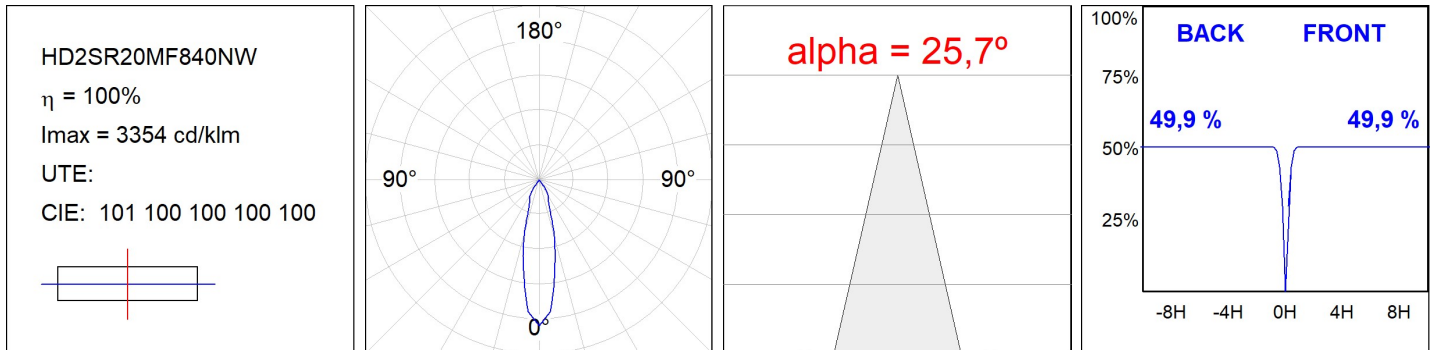

**HD2SR20MF840NW**

**HANCE G2 DOWN SEMIREC 2000 NW MFL WH**

**Description:**

Downlight semi-encastré multidirectionnel modèle HANCE G2 DOWN SEMIREC 2000 de la marque LAMP. Il permet une rotation de 355° et une inclinaison jusqu'à 85°. Corps et cadre en aluminium injecté pour une bonne gestion thermique. Anneau anti-éblouissement en polycarbonate noir moulé par injection. Réflecteur en polycarbonate middle flood 25°. Modèle avec LED COB, avec une température de couleur 4000K et IRC80. Équipement électronique ON OFF incorporé. Avec niveau de protection IP20, IK07. Classe d'isolation II. Durée de vie: 72.000 L80B10 (Ta=25°C). Finitions disponibles: blanc texturé et noir texturé.

**Finition:** Blanc texturé RAL 9010

**Installation:** Encastré

**SPÉCIFICATIONS TECHNIQUES:**

<b>Flux lumineux:</b>	2.402 lm	<b>°K :</b>	4000
<b>Plum:</b>	20,8W	<b>IRC :</b>	80
<b>Efficacité:</b>	115,5 lm/w	<b>R9 :</b>	66
<b>UGR:</b>	<19	<b>MacAdam:</b>	3
<b>Type:</b>	COB	<b>Alimentation:</b>	220-240V 50/60Hz
<b>Durée de vie LED:</b>	72.000 L80B10 (Ta=25°C)	<b>Équipement:</b>	Électronique
<b>Puissance:</b>	18W		

*Tolérance de flux lumineux +/- 10%*

**OPTIONS PERSONNALISABLES:**

**DONNÉES PHOTOMÉTRIQUES :**

**ACCESSOIRES :**

**Optique**

**Code produit:**

HSCU50

**Description:**