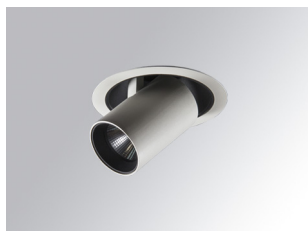

**HD2SR20MF840NW**

**HANCE G2 DOWN SEMIREC 2000 NW MFL WH**

**Description:**

Downlight semi-encastré multidirectionnel modèle HANCE G2 DOWN SEMIREC 2000 de la marque LAMP. Il permet une rotation de 355° et une inclinaison jusqu'à 85°. Corps et cadre en aluminium injecté pour une bonne gestion thermique. Anneau anti-éblouissement en polycarbonate noir moulé par injection. Réflecteur en polycarbonate middle flood 25°. Modèle avec LED COB, avec une température de couleur 4000K et IRC80. Équipement électronique ON OFF incorporé. Avec niveau de protection IP20, IK07. Classe d'isolation II. Durée de vie: 72.000 L80B10 (Ta=25°C). Finitions disponibles: blanc texturé et noir texturé.

**Finition:** Blanc texturé RAL 9010

**Installation:** Encastré

**SPÉCIFICATIONS TECHNIQUES:**

<b>Flux lumineux:</b>	2.402 lm	<b>°K :</b>	4000
<b>Plum:</b>	20,8W	<b>IRC :</b>	80
<b>Efficacité:</b>	115,5 lm/w	<b>R9 :</b>	66
<b>UGR:</b>	<19	<b>MacAdam:</b>	3
<b>Type:</b>	COB	<b>Alimentation:</b>	220-240V 50/60Hz
<b>Durée de vie LED:</b>	72.000 L80B10 (Ta=25°C)	<b>Équipement:</b>	Électronique
<b>Puissance:</b>	18W		