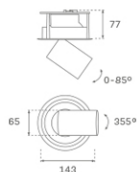

**HD2SR20MF840NW**

**HANCE G2 DOWN SEMIREC 2000 NW MFL WH**

**Description:**

Downlight semi-encastré multidirectionnel modèle HANCE G2 DOWN SEMIREC 2000 de la marque LAMP. Il permet une rotation de 355° et une inclinaison jusqu'à 85°. Corps et cadre en aluminium injecté pour une bonne gestion thermique. Anneau anti-éblouissement en polycarbonate noir moulé par injection. Réflecteur en polycarbonate middle flood 25°. Modèle avec LED COB, avec une température de couleur 4000K et IRC80. Équipement électronique ON OFF incorporé. Avec niveau de protection IP20, IK07. Classe d'isolation II. Durée de vie: 72.000 L80B10 (Ta=25°C). Finitions disponibles: blanc texturé et noir texturé.

**Finition:** Blanc texturé RAL 9010

**Installation:** Encastré

**SPÉCIFICATIONS TECHNIQUES:**

<b>Flux lumineux:</b>	2.402 lm	<b>°K :</b>	4000
<b>Plum:</b>	20,8W	<b>IRC :</b>	80
<b>Efficacité:</b>	115,5 lm/w	<b>R9 :</b>	66
<b>UGR:</b>	<19	<b>MacAdam:</b>	3
<b>Type:</b>	COB	<b>Alimentation:</b>	220-240V 50/60Hz
<b>Durée de vie LED:</b>	72.000 L80B10 (Ta=25°C)	<b>Équipement:</b>	Électronique
<b>Puissance:</b>	18W		