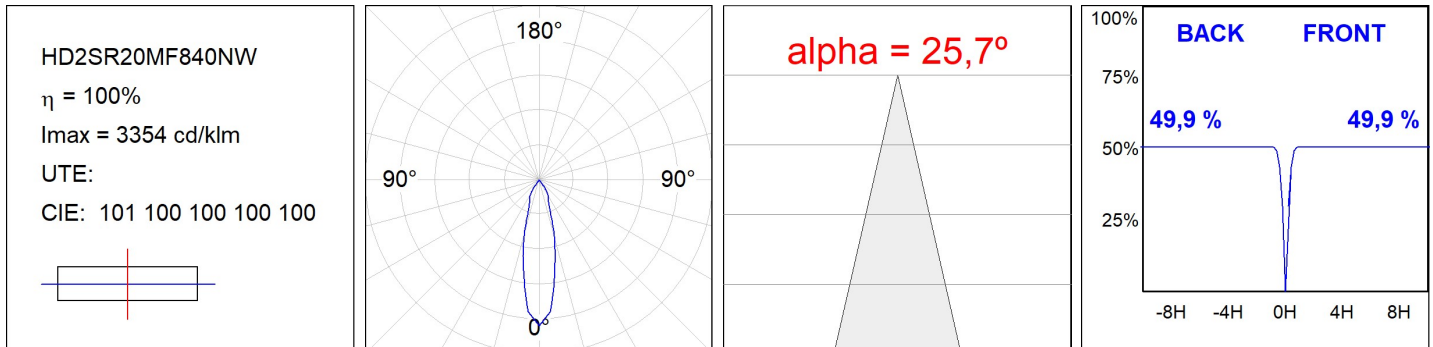

## HANCE G2 DOWN SEMIREC 2000 NW MFL WH

**Descripción:**

Downlight multidireccional semi-empotrado HANCE G2 DOWN SEMIREC 2000, de la marca LAMP. Permite un giro de 355° y una inclinación de hasta 85°. Cuerpo y marco fabricados en inyección de aluminio para una correcta gestión térmica. Aro anti-deslumbramiento en inyección de policarbonato negro. Reflector de policarbonato middle flood 25°. LED COB, con temperatura de color 4000K y CRI80. Equipo electrónico ON OFF incorporado. Con un grado de protección IP20, IK07. Clase de aislamiento II. Horas de vida: 72.000 L80B10 (Ta=25°C). Acabados disponibles: Blanco texturizado y negro texturizado.

**Acabado:** Blanco texturizado RAL 9010

**Instalación:** Empotrado

**CARACTERÍSTICAS TÉCNICAS:**

<b>Flujo de salida:</b>	2.402 lm	<b>K:</b>	4000
<b>Plum:</b>	20,8W	<b>IRC:</b>	80
<b>Eficacia:</b>	115,5 lm/w	<b>R9:</b>	66
<b>UGR:</b>	<19	<b>MacAdam:</b>	3
<b>Fuente de Luz:</b>	COB	<b>Alimentación:</b>	220-240V 50/60Hz
<b>Horas de vida led:</b>	72.000 L80B10 (Ta=25°C)	<b>Equipo:</b>	Electrónico
<b>Pled:</b>	18W		

*Tolerancia del flujo de salida +/- 10%*

**Opciones Personalizables:**

DATOS FOTOMÉTRICOS :

ACCESORIOS :

Óptico

**Cód. producto:**

HSCU50

**Descripción:**