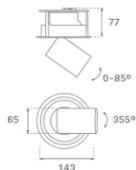

HD2SR20MF840NW

HANCE G2 DOWN SEMIREC 2000 NW MFL WH

Descripción:

Downlight multidireccional semi-empotrado HANCE G2 DOWN SEMIREC 2000, de la marca LAMP. Permite un giro de 355° y una inclinación de hasta 85°. Cuerpo y marco fabricados en inyección de aluminio para una correcta gestión térmica. Aro anti-deslumbramiento en inyección de policarbonato negro. Reflector de policarbonato middle flood 25°. LED COB, con temperatura de color 4000K y CRI80. Equipo electrónico ON OFF incorporado. Con un grado de protección IP20, IK07. Clase de aislamiento II. Horas de vida: 72.000 L80B10 (Ta=25°C). Acabados disponibles: Blanco texturizado y negro texturizado.

Acabado: Blanco texturizado RAL 9010

Instalación: Empotrado

CARACTERÍSTICAS TÉCNICAS:

Flujo de salida:	2.402 lm	K:	4000
Plum:	20,8W	IRC:	80
Eficacia:	115,5 lm/w	R9:	66
UGR:	<19	MacAdam:	3
Fuente de Luz:	COB	Alimentación:	220-240V 50/60Hz
Horas de vida led:	72.000 L80B10 (Ta=25°C)	Equipo:	Electrónico
Pled:	18W		

Tolerancia del flujo de salida +/- 10%

Opciones Personalizables: