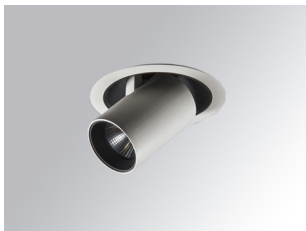

## HANCE G2 DOWN SEMIREC 2000 NW MFL WH

**Descripción:**

Downlight multidireccional semi-empotrado HANCE G2 DOWN SEMIREC 2000, de la marca LAMP. Permite un giro de 355° y una inclinación de hasta 85°. Cuerpo y marco fabricados en inyección de aluminio para una correcta gestión térmica. Aro anti-deslumbramiento en inyección de policarbonato negro. Reflector de policarbonato middle flood 25°. LED COB, con temperatura de color 4000K y CRI80. Equipo electrónico ON OFF incorporado. Con un grado de protección IP20, IK07. Clase de aislamiento II. Horas de vida: 72.000 L80B10 (Ta=25°C). Acabados disponibles: Blanco texturizado y negro texturizado.

**Acabado:** Blanco texturizado RAL 9010

**Instalación:** Empotrado

**CARACTERÍSTICAS TÉCNICAS:**

<b>Flujo de salida:</b>	2.402 lm	<b>K:</b>	4000
<b>Plum:</b>	20,8W	<b>IRC:</b>	80
<b>Eficacia:</b>	115,5 lm/w	<b>R9:</b>	66
<b>UGR:</b>	<19	<b>MacAdam:</b>	3
<b>Fuente de Luz:</b>	COB	<b>Alimentación:</b>	220-240V 50/60Hz
<b>Horas de vida led:</b>	72.000 L80B10 (Ta=25°C)	<b>Equipo:</b>	Electrónico
<b>Pled:</b>	18W		