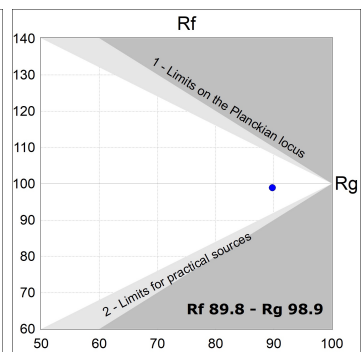

HANCE DOWNLIGHT

HD2SR20FL940NB

HANCE G2 DOWN SEMIREC 2000 9NW FL BK

PHOTOMETRIC DATA :

HD2SR20FL940NB
 $\eta = 100\%$
 $I_{max} = 2218 \text{ cd/klm}$
UTE:
CIE: 100 100 100 100 100