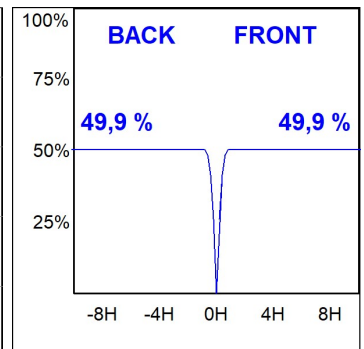

HANCE DOWNLIGHT

HD2SR20FL940NB

HANCE G2 DOWN SEMIREC 2000 9NW FL BK

PHOTOMETRIC DATA :

HD2SR20FL940NB
 $\eta = 100\%$
 $I_{max} = 2218 \text{ cd/klm}$
UTE:
CIE: 100 100 100 100 100