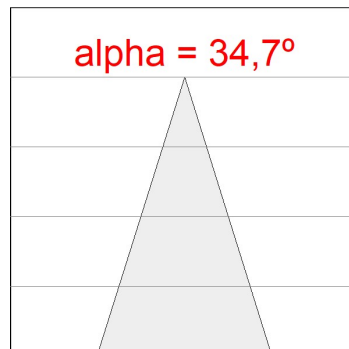

HANCE DOWNLIGHT

HD2SR20FL940NB

HANCE G2 DOWN SEMIREC 2000 9NW FL BK

PHOTOMETRIC DATA :

HD2SR20FL940NB
 $\eta = 100\%$
 $I_{max} = 2218 \text{ cd/klm}$
UTE:
CIE: 100 100 100 100 100