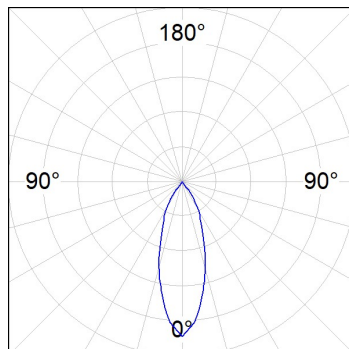

HANCE DOWNLIGHT

HD2SR20FL940NB

HANCE G2 DOWN SEMIREC 2000 9NW FL BK

PHOTOMETRIC DATA :

HD2SR20FL940NB
 $\eta = 100\%$
 $I_{max} = 2218 \text{ cd/klm}$
UTE:
CIE: 100 100 100 100 100