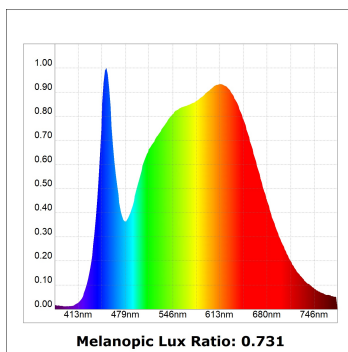

HANCE DOWNLIGHT

HD2SR20FL940NB

HANCE G2 DOWN SEMIREC 2000 9NW FL BK

PHOTOMETRIC DATA :

HD2SR20FL940NB
 $\eta = 100\%$
 $I_{max} = 2218 \text{ cd/klm}$
UTE:
CIE: 100 100 100 100 100