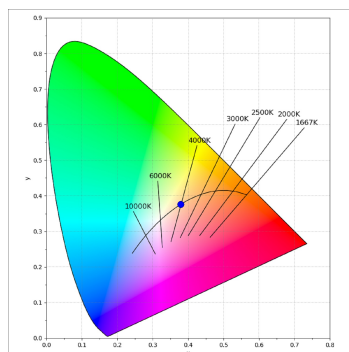

HANCE DOWNLIGHT

HD2SR20FL940NB

HANCE G2 DOWN SEMIREC 2000 9NW FL BK

PHOTOMETRIC DATA :

HD2SR20FL940NB
 $\eta = 100\%$
 $I_{max} = 2218 \text{ cd/klm}$
UTE:
CIE: 100 100 100 100 100