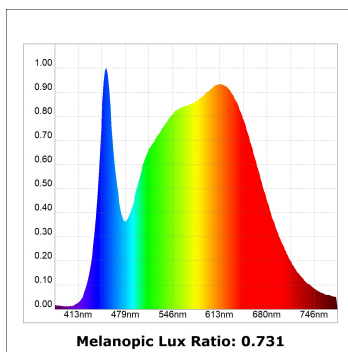

HD2SR20FL940DB

**HANCE G2 DOWN SEMIREC 2000 9NW FL DA BK**

**Description:**

Downlight semi-encastré multidirectionnel modèle HANCE G2 DOWN SEMIREC 2000 de la marque LAMP. Il permet une rotation de 355° et une inclinaison jusqu'à 85°. Corps et cadre en aluminium injecté pour une bonne gestion thermique. Anneau anti-éblouissement en polycarbonate noir moulé par injection. Réflecteur en polycarbonate flood 35°. Modèle avec LED COB, avec une température de couleur 4000K et IRC90. Équipement électronique DALI incorporé. Avec niveau de protection IP20, IK07. Classe d'isolation II. Durée de vie: 72.000 L80B10 (Ta=25°C). Finitions disponibles: blanc texturé et noir texturé.

**Finition:** Noir texturé RAL 9011

**Installation:** Encastré

**SPÉCIFICATIONS TECHNIQUES:**

|                          |                         |                      |                  |
|--------------------------|-------------------------|----------------------|------------------|
| <b>Flux lumineux:</b>    | 2.022 lm                | <b>°K :</b>          | 4000             |
| <b>Plum:</b>             | 20,8W                   | <b>IRC :</b>         | 90               |
| <b>Efficacité:</b>       | 97,2 lm/w               | <b>R9 :</b>          | 66               |
| <b>Type:</b>             | COB                     | <b>MacAdam:</b>      | 3                |
| <b>Durée de vie LED:</b> | 72.000 L80B10 (Ta=25°C) | <b>Alimentation:</b> | 220-240V 50/60Hz |
| <b>Puissance:</b>        | 18W                     | <b>Équipement:</b>   | Réglable DALI    |

*Tolérance de flux lumineux +/- 10%*

**OPTIONS PERSONNALISABLES:**

HD2SR20FL940DB

HANCE G2 DOWN SEMIREC 2000 9NW FL DA BK

**DONNÉES PHOTOMÉTRIQUES :**

HD2SR20FL940DB  
 $\eta = 100\%$   
 $I_{max} = 2218 \text{ cd/klm}$   
 UTE:  
 CIE: 100 100 100 100 100