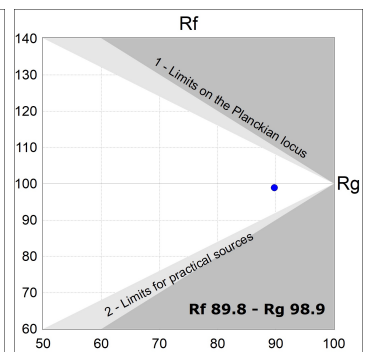

**Finition:** Noir texturé RAL 9011

**Installation:** Encastré

**SPÉCIFICATIONS TECHNIQUES:**

|                          |                         |                      |                  |
|--------------------------|-------------------------|----------------------|------------------|
| <b>Flux lumineux:</b>    | 2.022 lm                | <b>°K :</b>          | 4000             |
| <b>Plum:</b>             | 20,8W                   | <b>IRC :</b>         | 90               |
| <b>Efficacité:</b>       | 97,2 lm/w               | <b>R9 :</b>          | 66               |
| <b>Type:</b>             | COB                     | <b>MacAdam:</b>      | 3                |
| <b>Durée de vie LED:</b> | 72.000 L80B10 (Ta=25°C) | <b>Alimentation:</b> | 220-240V 50/60Hz |
| <b>Puissance:</b>        | 18W                     | <b>Équipement:</b>   | Réglable DALI    |

*Tolérance de flux lumineux +/- 10%*

**OPTIONS PERSONNALISABLES:**

HD2SR20FL940DB

HANCE G2 DOWN SEMIREC 2000 9NW FL DA BK

**DONNÉES PHOTOMÉTRIQUES :**

HD2SR20FL940DB  
 $\eta = 100\%$   
 $I_{max} = 2218 \text{ cd/klm}$   
 UTE:  
 CIE: 100 100 100 100 100