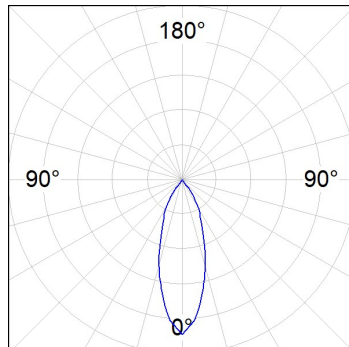

HD2SR20FL940DB

**HANCE G2 DOWN SEMIREC 2000 9NW FL DA BK**

**Description:**

Downlight semi-encastré multidirectionnel modèle HANCE G2 DOWN SEMIREC 2000 de la marque LAMP. Il permet une rotation de 355° et une inclinaison jusqu'à 85°. Corps et cadre en aluminium injecté pour une bonne gestion thermique. Anneau anti-éblouissement en polycarbonate noir moulé par injection. Réflecteur en polycarbonate flood 35°. Modèle avec LED COB, avec une température de couleur 4000K et IRC90. Équipement électronique DALI incorporé. Avec niveau de protection IP20, IK07. Classe d'isolation II. Durée de vie: 72.000 L80B10 (Ta=25°C). Finitions disponibles: blanc texturé et noir texturé.

*Tolérance de flux lumineux +/- 10%*

**OPTIONS PERSONNALISABLES:**

HD2SR20FL940DB

HANCE G2 DOWN SEMIREC 2000 9NW FL DA BK

**DONNÉES PHOTOMÉTRIQUES :**

HD2SR20FL940DB  
 $\eta = 100\%$   
 $I_{max} = 2218 \text{ cd/klm}$   
 UTE:  
 CIE: 100 100 100 100 100