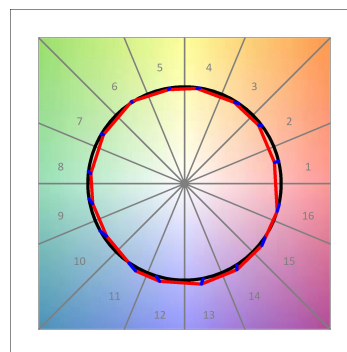

HD2SR20FL940DB

**HANCE G2 DOWN SEMIREC 2000 9NW FL DA BK**

**Description:**

Downlight semi-encastré multidirectionnel modèle HANCE G2 DOWN SEMIREC 2000 de la marque LAMP. Il permet une rotation de 355° et une inclinaison jusqu'à 85°. Corps et cadre en aluminium injecté pour une bonne gestion thermique. Anneau anti-éblouissement en polycarbonate noir moulé par injection. Réflecteur en polycarbonate flood 35°. Modèle avec LED COB, avec une température de couleur 4000K et IRC90. Équipement électronique DALI incorporé. Avec niveau de protection IP20, IK07. Classe d'isolation II. Durée de vie: 72.000 L80B10 (Ta=25°C). Finitions disponibles: blanc texturé et noir texturé.

*Tolérance de flux lumineux +/- 10%*

**OPTIONS PERSONNALISABLES:**

HD2SR20FL940DB

HANCE G2 DOWN SEMIREC 2000 9NW FL DA BK

**DONNÉES PHOTOMÉTRIQUES :**

HD2SR20FL940DB  
 $\eta = 100\%$   
 $I_{max} = 2218 \text{ cd/klm}$   
 UTE:  
 CIE: 100 100 100 100 100