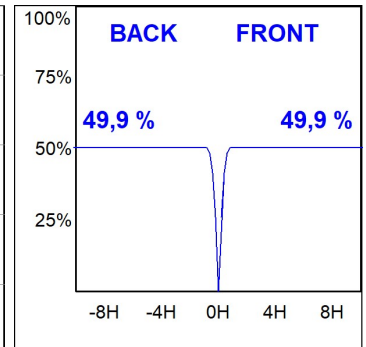

HD2SR20FL940DB

**HANCE G2 DOWN SEMIREC 2000 9NW FL DA BK**

**Description:**

Downlight semi-encastré multidirectionnel modèle HANCE G2 DOWN SEMIREC 2000 de la marque LAMP. Il permet une rotation de 355° et une inclinaison jusqu'à 85°. Corps et cadre en aluminium injecté pour une bonne gestion thermique. Anneau anti-éblouissement en polycarbonate noir moulé par injection. Réflecteur en polycarbonate flood 35°. Modèle avec LED COB, avec une température de couleur 4000K et IRC90. Équipement électronique DALI incorporé. Avec niveau de protection IP20, IK07. Classe d'isolation II. Durée de vie: 72.000 L80B10 (Ta=25°C). Finitions disponibles: blanc texturé et noir texturé.

**Finition:** Noir texturé RAL 9011

**Installation:** Encastré

**SPÉCIFICATIONS TECHNIQUES:**

|                          |                         |                      |                  |
|--------------------------|-------------------------|----------------------|------------------|
| <b>Flux lumineux:</b>    | 2.022 lm                | <b>°K :</b>          | 4000             |
| <b>Plum:</b>             | 20,8W                   | <b>IRC :</b>         | 90               |
| <b>Efficacité:</b>       | 97,2 lm/w               | <b>R9 :</b>          | 66               |
| <b>Type:</b>             | COB                     | <b>MacAdam:</b>      | 3                |
| <b>Durée de vie LED:</b> | 72.000 L80B10 (Ta=25°C) | <b>Alimentation:</b> | 220-240V 50/60Hz |
| <b>Puissance:</b>        | 18W                     | <b>Équipement:</b>   | Réglable DALI    |

*Tolérance de flux lumineux +/- 10%*

**OPTIONS PERSONNALISABLES:**

HD2SR20FL940DB

HANCE G2 DOWN SEMIREC 2000 9NW FL DA BK

**DONNÉES PHOTOMÉTRIQUES :**

HD2SR20FL940DB  
 $\eta = 100\%$   
 $I_{max} = 2218 \text{ cd/klm}$   
 UTE:  
 CIE: 100 100 100 100 100