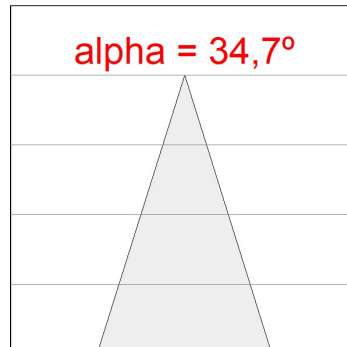

*Tolérance de flux lumineux +/- 10%*

**OPTIONS PERSONNALISABLES:**

HD2SR20FL940DB

HANCE G2 DOWN SEMIREC 2000 9NW FL DA BK

**DONNÉES PHOTOMÉTRIQUES :**

HD2SR20FL940DB  
 $\eta = 100\%$   
 $I_{max} = 2218 \text{ cd/klm}$   
 UTE:  
 CIE: 100 100 100 100 100