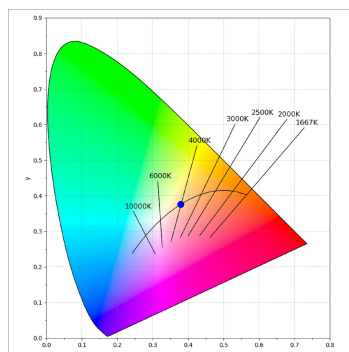

**Finition:** Noir texturé RAL 9011

**Installation:** Encastré

**SPÉCIFICATIONS TECHNIQUES:**

|                          |                         |                      |                  |
|--------------------------|-------------------------|----------------------|------------------|
| <b>Flux lumineux:</b>    | 2.022 lm                | <b>°K :</b>          | 4000             |
| <b>Plum:</b>             | 20,8W                   | <b>IRC :</b>         | 90               |
| <b>Efficacité:</b>       | 97,2 lm/w               | <b>R9 :</b>          | 66               |
| <b>Type:</b>             | COB                     | <b>MacAdam:</b>      | 3                |
| <b>Durée de vie LED:</b> | 72.000 L80B10 (Ta=25°C) | <b>Alimentation:</b> | 220-240V 50/60Hz |
| <b>Puissance:</b>        | 18W                     | <b>Équipement:</b>   | Réglable DALI    |

*Tolérance de flux lumineux +/- 10%*

**OPTIONS PERSONNALISABLES:**

HD2SR20FL940DB

HANCE G2 DOWN SEMIREC 2000 9NW FL DA BK

**DONNÉES PHOTOMÉTRIQUES :**

HD2SR20FL940DB  
 $\eta = 100\%$   
 $I_{max} = 2218 \text{ cd/klm}$   
 UTE:  
 CIE: 100 100 100 100 100