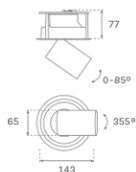

HD2SR20FL940DB

**HANCE G2 DOWN SEMIREC 2000 9NW FL DA BK**

**Description:**

Downlight semi-encastré multidirectionnel modèle HANCE G2 DOWN SEMIREC 2000 de la marque LAMP. Il permet une rotation de 355° et une inclinaison jusqu'à 85°. Corps et cadre en aluminium injecté pour une bonne gestion thermique. Anneau anti-éblouissement en polycarbonate noir moulé par injection. Réflecteur en polycarbonate flood 35°. Modèle avec LED COB, avec une température de couleur 4000K et IRC90. Équipement électronique DALI incorporé. Avec niveau de protection IP20, IK07. Classe d'isolation II. Durée de vie: 72.000 L80B10 (Ta=25°C). Finitions disponibles: blanc texturé et noir texturé.

**Finition:** Noir texturé RAL 9011

**Installation:** Encastré

**SPÉCIFICATIONS TECHNIQUES:**

|                          |                         |                      |                  |
|--------------------------|-------------------------|----------------------|------------------|
| <b>Flux lumineux:</b>    | 2.022 lm                | <b>°K :</b>          | 4000             |
| <b>Plum:</b>             | 20,8W                   | <b>IRC :</b>         | 90               |
| <b>Efficacité:</b>       | 97,2 lm/w               | <b>R9 :</b>          | 66               |
| <b>Type:</b>             | COB                     | <b>MacAdam:</b>      | 3                |
| <b>Durée de vie LED:</b> | 72.000 L80B10 (Ta=25°C) | <b>Alimentation:</b> | 220-240V 50/60Hz |
| <b>Puissance:</b>        | 18W                     | <b>Équipement:</b>   | Réglable DALI    |