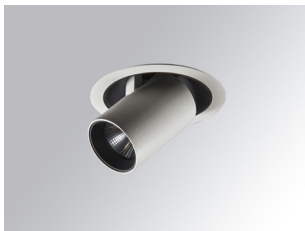

## HD2SR20FL930NW

## HANCE G2 DOWN SEMIREC 2000 9WW FL WH

**Descripción:**

Downlight multidireccional semi-empotrado HANCE G2 DOWN SEMIREC 2000, de la marca LAMP. Permite un giro de 355° y una inclinación de hasta 85°. Cuerpo y marco fabricados en inyección de aluminio para una correcta gestión térmica. Aro anti-deslumbramiento en inyección de policarbonato negro. Reflector de policarbonato flood 35°. LED COB, con temperatura de color 3000K y CRI90. Equipo electrónico ON OFF incorporado. Con un grado de protección IP20, IK07. Clase de aislamiento II. Horas de vida: 72.000 L80B10 (Ta=25°C). Acabados disponibles: Blanco texturizado y negro texturizado.

**Acabado:** Blanco texturizado RAL 9010

**Instalación:** Empotrado

**CARACTERÍSTICAS TÉCNICAS:**

|                           |                         |                      |                  |
|---------------------------|-------------------------|----------------------|------------------|
| <b>Flujo de salida:</b>   | 1.918 lm                | <b>K:</b>            | 3000             |
| <b>Plum:</b>              | 20,8W                   | <b>IRC:</b>          | 90               |
| <b>Eficacia:</b>          | 92,2 lm/w               | <b>R9:</b>           | 60               |
| <b>Fuente de Luz:</b>     | COB                     | <b>MacAdam:</b>      | 3                |
| <b>Horas de vida led:</b> | 72.000 L80B10 (Ta=25°C) | <b>Alimentación:</b> | 220-240V 50/60Hz |
| <b>Pled:</b>              | 18W                     | <b>Equipo:</b>       | Electrónico      |