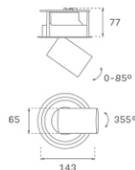

**Acabado:** Blanco texturizado RAL 9010

**Instalación:** Empotrado

**CARACTERÍSTICAS TÉCNICAS:**

|                           |                         |                      |                  |
|---------------------------|-------------------------|----------------------|------------------|
| <b>Flujo de salida:</b>   | 1.918 lm                | <b>K:</b>            | 3000             |
| <b>Plum:</b>              | 20,8W                   | <b>IRC:</b>          | 90               |
| <b>Eficacia:</b>          | 92,2 lm/w               | <b>R9:</b>           | 60               |
| <b>Fuente de Luz:</b>     | COB                     | <b>MacAdam:</b>      | 3                |
| <b>Horas de vida led:</b> | 72.000 L80B10 (Ta=25°C) | <b>Alimentación:</b> | 220-240V 50/60Hz |
| <b>Pled:</b>              | 18W                     | <b>Equipo:</b>       | Electrónico      |