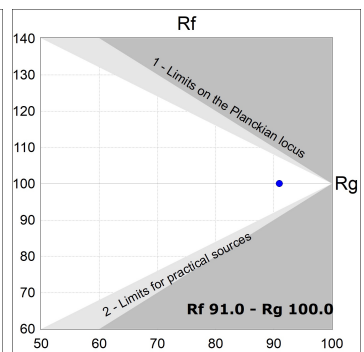

## HANCE G2 DOWN SEMIREC 2000 9WW FL WH

**Descripción:**

Downlight multidireccional semi-empotrado HANCE G2 DOWN SEMIREC 2000, de la marca LAMP. Permite un giro de 355° y una inclinación de hasta 85°. Cuerpo y marco fabricados en inyección de aluminio para una correcta gestión térmica. Aro anti-deslumbramiento en inyección de policarbonato negro. Reflector de policarbonato flood 35°. LED COB, con temperatura de color 3000K y CRI90. Equipo electrónico ON OFF incorporado. Con un grado de protección IP20, IK07. Clase de aislamiento II. Horas de vida: 72.000 L80B10 (Ta=25°C). Acabados disponibles: Blanco texturizado y negro texturizado.

**Acabado:** Blanco texturizado RAL 9010

**Instalación:** Empotrado

**CARACTERÍSTICAS TÉCNICAS:**

|                           |                         |                      |                  |
|---------------------------|-------------------------|----------------------|------------------|
| <b>Flujo de salida:</b>   | 1.918 lm                | <b>K:</b>            | 3000             |
| <b>Plum:</b>              | 20,8W                   | <b>IRC:</b>          | 90               |
| <b>Eficacia:</b>          | 92,2 lm/w               | <b>R9:</b>           | 60               |
| <b>Fuente de Luz:</b>     | COB                     | <b>MacAdam:</b>      | 3                |
| <b>Horas de vida led:</b> | 72.000 L80B10 (Ta=25°C) | <b>Alimentación:</b> | 220-240V 50/60Hz |
| <b>Pled:</b>              | 18W                     | <b>Equipo:</b>       | Electrónico      |

*Tolerancia del flujo de salida +/- 10%*

**Opciones Personalizables:**

**DATOS FOTOMÉTRICOS :**

ACCESORIOS :

Óptico

**Cód. producto:**

HSCU50

**Descripción:**