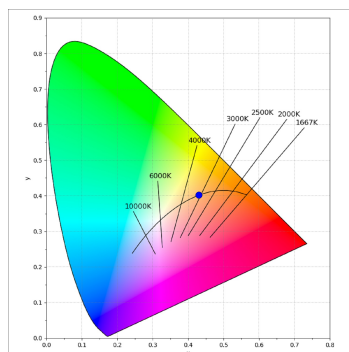

DATOS FOTOMÉTRICOS :