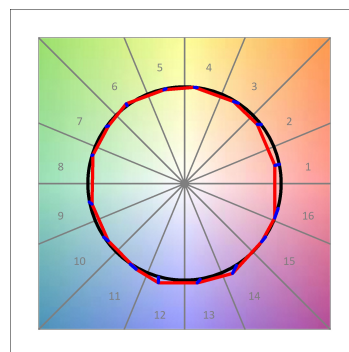

DATOS FOTOMÉTRICOS :