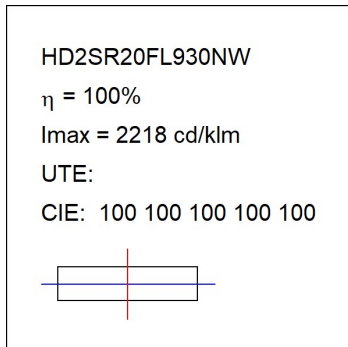

DATOS FOTOMÉTRICOS :