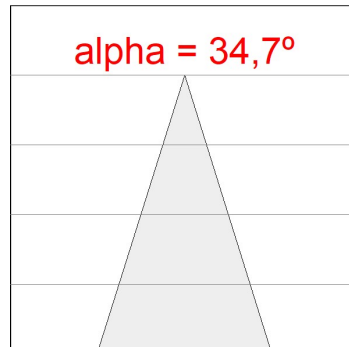

DATOS FOTOMÉTRICOS :