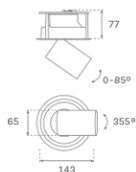

**HD2SR20FL840NW**

**HANCE G2 DOWN SEMIREC 2000 NW FL WH**

**Description:**

Downlight semi-encastré multidirectionnel modèle HANCE G2 DOWN SEMIREC 2000 de la marque LAMP. Il permet une rotation de 355° et une inclinaison jusqu'à 85°. Corps et cadre en aluminium injecté pour une bonne gestion thermique. Anneau anti-éblouissement en polycarbonate noir moulé par injection. Réflecteur en polycarbonate flood 35°. Modèle avec LED COB, avec une température de couleur 4000K et IRC80. Équipement électronique ON OFF incorporé. Avec niveau de protection IP20, IK07. Classe d'isolation II. Durée de vie: 72.000 L80B10 (Ta=25°C). Finitions disponibles: blanc texturé et noir texturé.

**Finition:** Blanc texturé RAL 9010

**Installation:** Encastré

**SPÉCIFICATIONS TECHNIQUES:**

<b>Flux lumineux:</b>	2.371 lm	<b>°K :</b>	4000
<b>Plum:</b>	20,8W	<b>IRC :</b>	80
<b>Efficacité:</b>	114 lm/w	<b>R9 :</b>	66
<b>Type:</b>	COB	<b>MacAdam:</b>	3
<b>Durée de vie LED:</b>	72.000 L80B10 (Ta=25°C)	<b>Alimentation:</b>	220-240V 50/60Hz
<b>Puissance:</b>	18W	<b>Équipement:</b>	Électronique