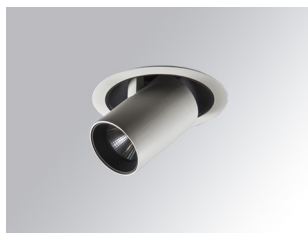

**HD2SR20FL840NW**

**HANCE G2 DOWN SEMIREC 2000 NW FL WH**

**Description:**

Downlight semi-encastré multidirectionnel modèle HANCE G2 DOWN SEMIREC 2000 de la marque LAMP. Il permet une rotation de 355° et une inclinaison jusqu'à 85°. Corps et cadre en aluminium injecté pour une bonne gestion thermique. Anneau anti-éblouissement en polycarbonate noir moulé par injection. Réflecteur en polycarbonate flood 35°. Modèle avec LED COB, avec une température de couleur 4000K et IRC80. Équipement électronique ON OFF incorporé. Avec niveau de protection IP20, IK07. Classe d'isolation II. Durée de vie: 72.000 L80B10 (Ta=25°C). Finitions disponibles: blanc texturé et noir texturé.

**Finition:** Blanc texturé RAL 9010

**Installation:** Encastré

**SPÉCIFICATIONS TECHNIQUES:**

<b>Flux lumineux:</b>	2.371 lm	<b>°K :</b>	4000
<b>Plum:</b>	20,8W	<b>IRC :</b>	80
<b>Efficacité:</b>	114 lm/w	<b>R9 :</b>	66
<b>Type:</b>	COB	<b>MacAdam:</b>	3
<b>Durée de vie LED:</b>	72.000 L80B10 (Ta=25°C)	<b>Alimentation:</b>	220-240V 50/60Hz
<b>Puissance:</b>	18W	<b>Équipement:</b>	Électronique