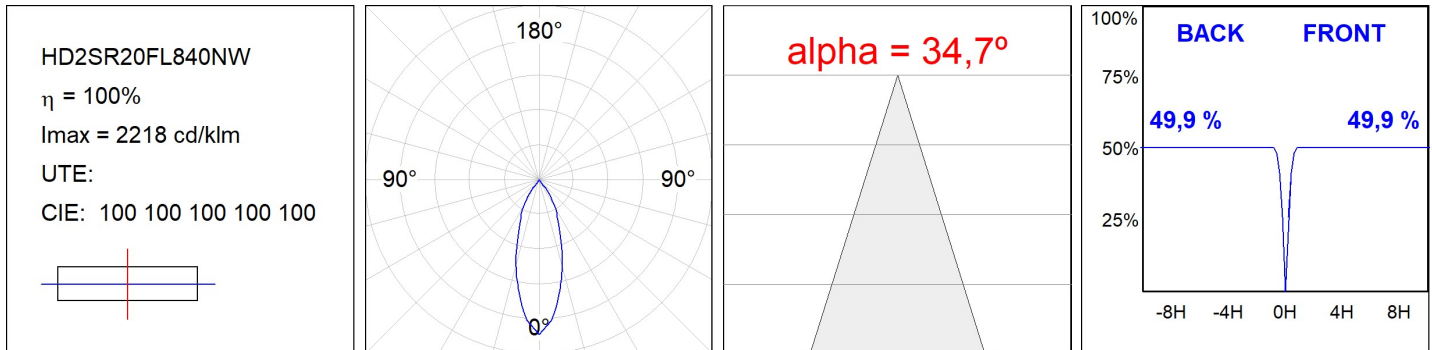

**HD2SR20FL840NW**

**HANCE G2 DOWN SEMIREC 2000 NW FL WH**

**Description:**

Downlight semi-encastré multidirectionnel modèle HANCE G2 DOWN SEMIREC 2000 de la marque LAMP. Il permet une rotation de 355° et une inclinaison jusqu'à 85°. Corps et cadre en aluminium injecté pour une bonne gestion thermique. Anneau anti-éblouissement en polycarbonate noir moulé par injection. Réflecteur en polycarbonate flood 35°. Modèle avec LED COB, avec une température de couleur 4000K et IRC80. Équipement électronique ON OFF incorporé. Avec niveau de protection IP20, IK07. Classe d'isolation II. Durée de vie: 72.000 L80B10 (Ta=25°C). Finitions disponibles: blanc texturé et noir texturé.

**Finition:** Blanc texturé RAL 9010

**Installation:** Encastré

**SPÉCIFICATIONS TECHNIQUES:**

<b>Flux lumineux:</b>	2.371 lm	<b>°K :</b>	4000
<b>Plum:</b>	20,8W	<b>IRC :</b>	80
<b>Efficacité:</b>	114 lm/w	<b>R9 :</b>	66
<b>Type:</b>	COB	<b>MacAdam:</b>	3
<b>Durée de vie LED:</b>	72.000 L80B10 (Ta=25°C)	<b>Alimentation:</b>	220-240V 50/60Hz
<b>Puissance:</b>	18W	<b>Équipement:</b>	Électronique

*Tolérance de flux lumineux +/- 10%*

**OPTIONS PERSONNALISABLES:**

**DONNÉES PHOTOMÉTRIQUES :**

**ACCESSOIRES :**

**Optique**

**Code produit:**

HSCU50

**Description:**