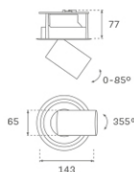

HD2SR20FL830NW

**HANCE G2 DOWN SEMIREC 2000 WW FL WH**

**Description:**

Downlight semi-encastré multidirectionnel modèle HANCE G2 DOWN SEMIREC 2000 de la marque LAMP. Il permet une rotation de 355° et une inclinaison jusqu'à 85°. Corps et cadre en aluminium injecté pour une bonne gestion thermique. Anneau anti-éblouissement en polycarbonate noir moulé par injection. Réflecteur en polycarbonate flood 35°. Modèle avec LED COB, avec une température de couleur 3000K et IRC80. Équipement électronique ON OFF incorporé. Avec niveau de protection IP20, IK07. Classe d'isolation II. Durée de vie: 72.000 L80B10 (Ta=25°C). Finitions disponibles: blanc texturé et noir texturé.

**Finition:** Blanc texturé RAL 9010

**Installation:** Encastré

**SPÉCIFICATIONS TECHNIQUES:**

<b>Flux lumineux:</b>	2.238 lm	<b>°K :</b>	3000
<b>Plum:</b>	20,8W	<b>IRC :</b>	80
<b>Efficacité:</b>	107,6 lm/w	<b>R9 :</b>	60
<b>Type:</b>	COB	<b>MacAdam:</b>	3
<b>Durée de vie LED:</b>	72.000 L80B10 (Ta=25°C)	<b>Alimentation:</b>	220-240V 50/60Hz
<b>Puissance:</b>	18W	<b>Équipement:</b>	Électronique