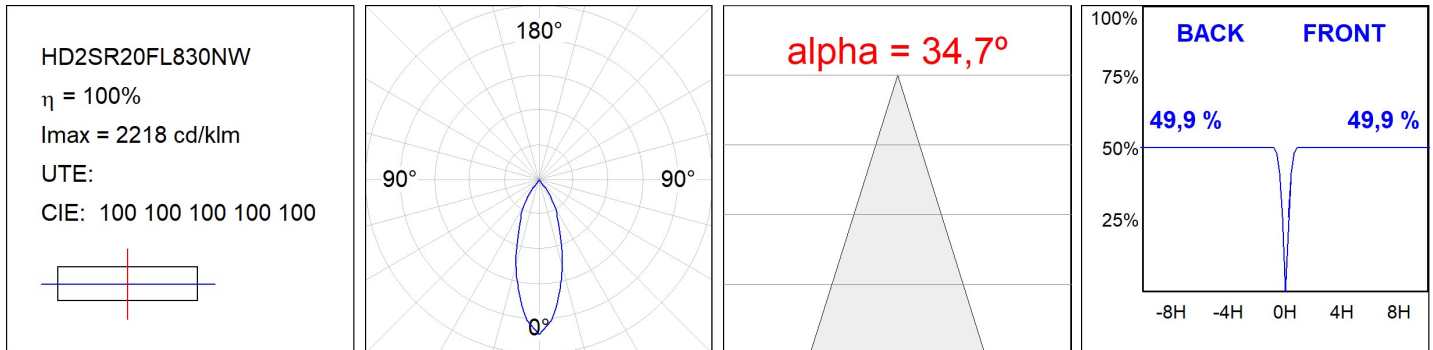

HD2SR20FL830NW

**HANCE G2 DOWN SEMIREC 2000 WW FL WH**

**Description:**

Downlight semi-encastré multidirectionnel modèle HANCE G2 DOWN SEMIREC 2000 de la marque LAMP. Il permet une rotation de 355° et une inclinaison jusqu'à 85°. Corps et cadre en aluminium injecté pour une bonne gestion thermique. Anneau anti-éblouissement en polycarbonate noir moulé par injection. Réflecteur en polycarbonate flood 35°. Modèle avec LED COB, avec une température de couleur 3000K et IRC80. Équipement électronique ON OFF incorporé. Avec niveau de protection IP20, IK07. Classe d'isolation II. Durée de vie: 72.000 L80B10 (Ta=25°C). Finitions disponibles: blanc texturé et noir texturé.

**Finition:** Blanc texturé RAL 9010

**Installation:** Encastré

**SPÉCIFICATIONS TECHNIQUES:**

<b>Flux lumineux:</b>	2.238 lm	<b>°K :</b>	3000
<b>Plum:</b>	20,8W	<b>IRC :</b>	80
<b>Efficacité:</b>	107,6 lm/w	<b>R9 :</b>	60
<b>Type:</b>	COB	<b>MacAdam:</b>	3
<b>Durée de vie LED:</b>	72.000 L80B10 (Ta=25°C)	<b>Alimentation:</b>	220-240V 50/60Hz
<b>Puissance:</b>	18W	<b>Équipement:</b>	Électronique

*Tolérance de flux lumineux +/- 10%*

**OPTIONS PERSONNALISABLES:**

**DONNÉES PHOTOMÉTRIQUES :**

**ACCESSOIRES :**

**Optique**

**Code produit:**

HSCU50

**Description:**