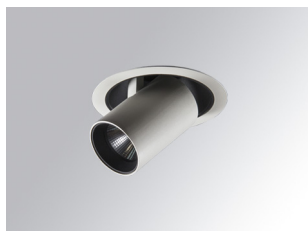

HD2SR20FL830NW

**HANCE G2 DOWN SEMIREC 2000 WW FL WH**

**Description:**

Downlight semi-encastré multidirectionnel modèle HANCE G2 DOWN SEMIREC 2000 de la marque LAMP. Il permet une rotation de 355° et une inclinaison jusqu'à 85°. Corps et cadre en aluminium injecté pour une bonne gestion thermique. Anneau anti-éblouissement en polycarbonate noir moulé par injection. Réflecteur en polycarbonate flood 35°. Modèle avec LED COB, avec une température de couleur 3000K et IRC80. Équipement électronique ON OFF incorporé. Avec niveau de protection IP20, IK07. Classe d'isolation II. Durée de vie: 72.000 L80B10 (Ta=25°C). Finitions disponibles: blanc texturé et noir texturé.

**Finition:** Blanc texturé RAL 9010

**Installation:** Encastré

**SPÉCIFICATIONS TECHNIQUES:**

<b>Flux lumineux:</b>	2.238 lm	<b>°K :</b>	3000
<b>Plum:</b>	20,8W	<b>IRC :</b>	80
<b>Efficacité:</b>	107,6 lm/w	<b>R9 :</b>	60
<b>Type:</b>	COB	<b>MacAdam:</b>	3
<b>Durée de vie LED:</b>	72.000 L80B10 (Ta=25°C)	<b>Alimentation:</b>	220-240V 50/60Hz
<b>Puissance:</b>	18W	<b>Équipement:</b>	Électronique