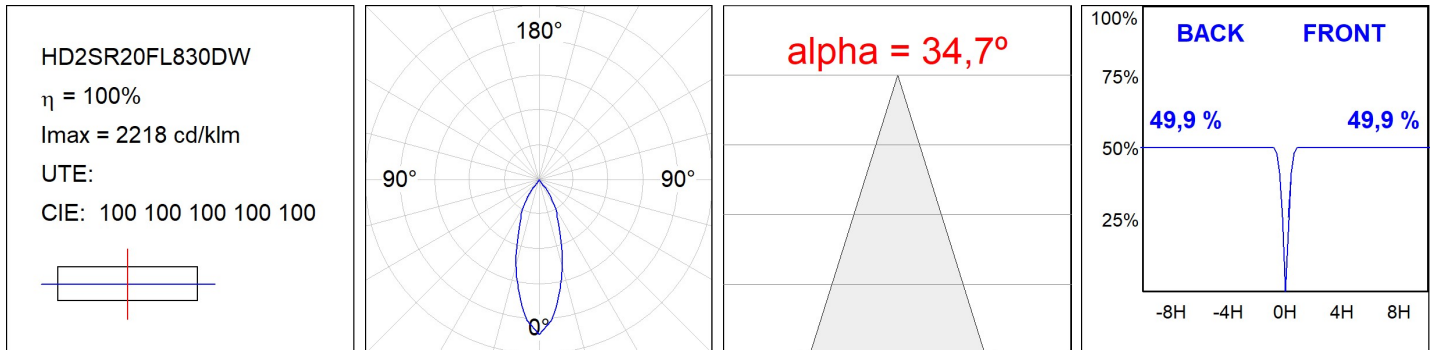

HD2SR20FL830DW

**HANCE G2 DOWN SEMIREC 2000 WW FL DALI WH**

**Description:**

Downlight semi-encastré multidirectionnel modèle HANCE G2 DOWN SEMIREC 2000 de la marque LAMP. Il permet une rotation de 355° et une inclinaison jusqu'à 85°. Corps et cadre en aluminium injecté pour une bonne gestion thermique. Anneau anti-éblouissement en polycarbonate noir moulé par injection. Réflecteur en polycarbonate flood 35°. Modèle avec LED COB, avec une température de couleur 3000K et IRC80. Équipement électronique DALI incorporé. Avec niveau de protection IP20, IK07. Classe d'isolation II. Durée de vie: 72.000 L80B10 (Ta=25°C). Finitions disponibles: blanc texturé et noir texturé.

**Finition:** Blanc texturé RAL 9010

**Installation:** Encastré

**SPÉCIFICATIONS TECHNIQUES:**

<b>Flux lumineux:</b>	2.238 lm	<b>°K :</b>	3000
<b>Plum:</b>	20,8W	<b>IRC :</b>	80
<b>Efficacité:</b>	107,6 lm/w	<b>R9 :</b>	60
<b>Type:</b>	COB	<b>MacAdam:</b>	3
<b>Durée de vie LED:</b>	72.000 L80B10 (Ta=25°C)	<b>Alimentation:</b>	220-240V 50/60Hz
<b>Puissance:</b>	18W	<b>Équipement:</b>	Réglable DALI

*Tolérance de flux lumineux +/- 10%*

**OPTIONS PERSONNALISABLES:**

**DONNÉES PHOTOMÉTRIQUES :**

**ACCESSOIRES :**

**Optique**

**Code produit:**

HSCU50

**Description:**