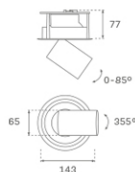

HD2SR20FL830DW

**HANCE G2 DOWN SEMIREC 2000 WW FL DALI WH**

**Description:**

Downlight semi-encastré multidirectionnel modèle HANCE G2 DOWN SEMIREC 2000 de la marque LAMP. Il permet une rotation de 355° et une inclinaison jusqu'à 85°. Corps et cadre en aluminium injecté pour une bonne gestion thermique. Anneau anti-éblouissement en polycarbonate noir moulé par injection. Réflecteur en polycarbonate flood 35°. Modèle avec LED COB, avec une température de couleur 3000K et IRC80. Équipement électronique DALI incorporé. Avec niveau de protection IP20, IK07. Classe d'isolation II. Durée de vie: 72.000 L80B10 (Ta=25°C). Finitions disponibles: blanc texturé et noir texturé.

**Finition:** Blanc texturé RAL 9010

**Installation:** Encastré

**SPÉCIFICATIONS TECHNIQUES:**

<b>Flux lumineux:</b>	2.238 lm	<b>°K :</b>	3000
<b>Plum:</b>	20,8W	<b>IRC :</b>	80
<b>Efficacité:</b>	107,6 lm/w	<b>R9 :</b>	60
<b>Type:</b>	COB	<b>MacAdam:</b>	3
<b>Durée de vie LED:</b>	72.000 L80B10 (Ta=25°C)	<b>Alimentation:</b>	220-240V 50/60Hz
<b>Puissance:</b>	18W	<b>Équipement:</b>	Réglable DALI