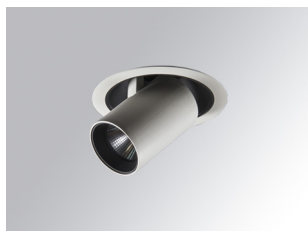

HD2SR20FL830DW

**HANCE G2 DOWN SEMIREC 2000 WW FL DALI WH**

**Description:**

Downlight semi-encastré multidirectionnel modèle HANCE G2 DOWN SEMIREC 2000 de la marque LAMP. Il permet une rotation de 355° et une inclinaison jusqu'à 85°. Corps et cadre en aluminium injecté pour une bonne gestion thermique. Anneau anti-éblouissement en polycarbonate noir moulé par injection. Réflecteur en polycarbonate flood 35°. Modèle avec LED COB, avec une température de couleur 3000K et IRC80. Équipement électronique DALI incorporé. Avec niveau de protection IP20, IK07. Classe d'isolation II. Durée de vie: 72.000 L80B10 (Ta=25°C). Finitions disponibles: blanc texturé et noir texturé.

**Finition:** Blanc texturé RAL 9010

**Installation:** Encastré

**SPÉCIFICATIONS TECHNIQUES:**

<b>Flux lumineux:</b>	2.238 lm	<b>°K :</b>	3000
<b>Plum:</b>	20,8W	<b>IRC :</b>	80
<b>Efficacité:</b>	107,6 lm/w	<b>R9 :</b>	60
<b>Type:</b>	COB	<b>MacAdam:</b>	3
<b>Durée de vie LED:</b>	72.000 L80B10 (Ta=25°C)	<b>Alimentation:</b>	220-240V 50/60Hz
<b>Puissance:</b>	18W	<b>Équipement:</b>	Réglable DALI