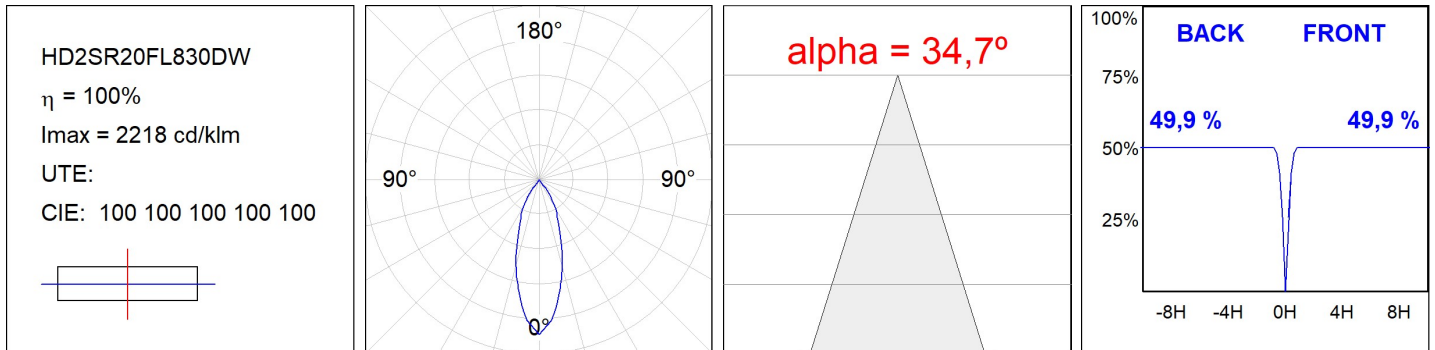

PHOTOMETRIC DATA :