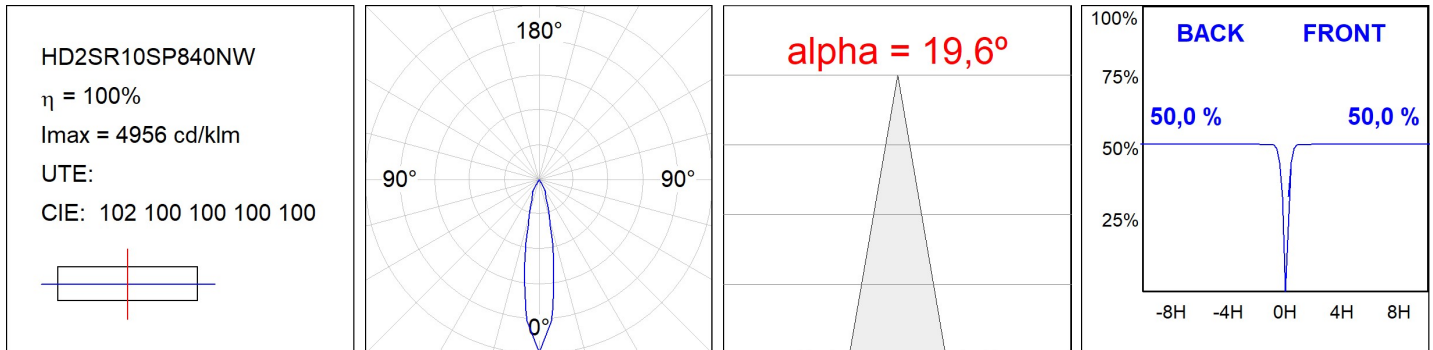

## HANCE G2 DOWN SEMIREC 1000 NW SP WH

**Descripción:**

Downlight multidireccional semi-empotrado HANCE G2 DOWN SEMIREC 1000, de la marca LAMP. Permite un giro de 355° y una inclinación de hasta 85°. Cuerpo y marco fabricados en inyección de aluminio para una correcta gestión térmica. Aro anti-deslumbramiento en inyección de policarbonato negro. Reflector de policarbonato spot 20°. LED COB, con temperatura de color 4000K y CRI80. Equipo electrónico ON OFF incorporado. Con un grado de protección IP20, IK07. Clase de aislamiento II. Horas de vida: 78.000 L80B10 (Ta=25°C). Acabados disponibles: Blanco texturizado y negro texturizado.

**Acabado:** Blanco texturizado RAL 9010

**Instalación:** Empotrado

**CARACTERÍSTICAS TÉCNICAS:**

<b>Flujo de salida:</b>	1.054 lm	<b>K:</b>	4000
<b>Plum:</b>	8,6W	<b>IRC:</b>	80
<b>Eficacia:</b>	122,6 lm/w	<b>R9:</b>	66
<b>UGR:</b>	<16	<b>MacAdam:</b>	3
<b>Fuente de Luz:</b>	COB	<b>Alimentación:</b>	220-240V 50/60Hz
<b>Horas de vida led:</b>	78.000 L80B10 (Ta=25°C)	<b>Equipo:</b>	Electrónico
<b>Pled:</b>	7W		

*Tolerancia del flujo de salida +/- 10%*

**Opciones Personalizables:**

DATOS FOTOMÉTRICOS :

ACCESORIOS :

Óptico

**Cód. producto:**

HSCU50

**Descripción:**