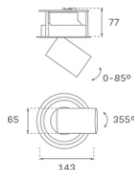

HD2SR10SP840NW

HANCE G2 DOWN SEMIREC 1000 NW SP WH

Descripción:

Downlight multidireccional semi-empotrado HANCE G2 DOWN SEMIREC 1000, de la marca LAMP. Permite un giro de 355° y una inclinación de hasta 85°. Cuerpo y marco fabricados en inyección de aluminio para una correcta gestión térmica. Aro anti-deslumbramiento en inyección de policarbonato negro. Reflector de policarbonato spot 20°. LED COB, con temperatura de color 4000K y CRI80. Equipo electrónico ON OFF incorporado. Con un grado de protección IP20, IK07. Clase de aislamiento II. Horas de vida: 78.000 L80B10 (Ta=25°C). Acabados disponibles: Blanco texturizado y negro texturizado.

Acabado: Blanco texturizado RAL 9010

Instalación: Empotrado

CARACTERÍSTICAS TÉCNICAS:

Flujo de salida:	1.054 lm	K:	4000
Plum:	8,6W	IRC:	80
Eficacia:	122,6 lm/w	R9:	66
UGR:	<16	MacAdam:	3
Fuente de Luz:	COB	Alimentación:	220-240V 50/60Hz
Horas de vida led:	78.000 L80B10 (Ta=25°C)	Equipo:	Electrónico
Pled:	7W		

Tolerancia del flujo de salida +/- 10%

Opciones Personalizables: