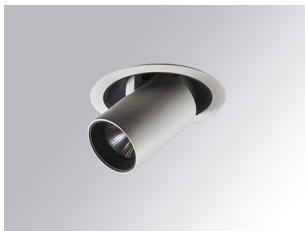

## HD2SR10SP840NW

## HANCE G2 DOWN SEMIREC 1000 NW SP WH

**Descripción:**

Downlight multidireccional semi-empotrado HANCE G2 DOWN SEMIREC 1000, de la marca LAMP. Permite un giro de 355° y una inclinación de hasta 85°. Cuerpo y marco fabricados en inyección de aluminio para una correcta gestión térmica. Aro anti-deslumbramiento en inyección de policarbonato negro. Reflector de policarbonato spot 20°. LED COB, con temperatura de color 4000K y CRI80. Equipo electrónico ON OFF incorporado. Con un grado de protección IP20, IK07. Clase de aislamiento II. Horas de vida: 78.000 L80B10 (Ta=25°C). Acabados disponibles: Blanco texturizado y negro texturizado.

**Acabado:** Blanco texturizado RAL 9010

**Instalación:** Empotrado

**CARACTERÍSTICAS TÉCNICAS:**

<b>Flujo de salida:</b>	1.054 lm	<b>K:</b>	4000
<b>Plum:</b>	8,6W	<b>IRC:</b>	80
<b>Eficacia:</b>	122,6 lm/w	<b>R9:</b>	66
<b>UGR:</b>	<16	<b>MacAdam:</b>	3
<b>Fuente de Luz:</b>	COB	<b>Alimentación:</b>	220-240V 50/60Hz
<b>Horas de vida led:</b>	78.000 L80B10 (Ta=25°C)	<b>Equipo:</b>	Electrónico
<b>Pled:</b>	7W		