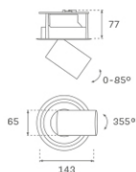

**HD2SR10SP830NW**

**HANCE G2 DOWN SEMIREC 1000 WW SP WH**

**Description:**

Downlight semi-encastré multidirectionnel modèle HANCE G2 DOWN SEMIREC 1000 de la marque LAMP. Il permet une rotation de 355° et une inclinaison jusqu'à 85°. Corps et cadre en aluminium injecté pour une bonne gestion thermique. Anneau anti-éblouissement en polycarbonate noir moulé par injection. Réflecteur en polycarbonate.spot 20°. Modèle avec LED COB, avec une température de couleur 3000K et IRC80. Équipement électronique ON OFF incorporé. Avec niveau de protection IP20, IK07. Classe d'isolation II. Durée de vie: 78.000 L80B10 (Ta=25°C). Finitions disponibles: blanc texturé et noir texturé.

**Finition:** Blanc texturé RAL 9010

**Installation:** Encastré

**SPÉCIFICATIONS TECHNIQUES:**

<b>Flux lumineux:</b>	995 lm	<b>°K :</b>	3000
<b>Plum:</b>	8,6W	<b>IRC :</b>	80
<b>Efficacité:</b>	115,7 lm/w	<b>R9 :</b>	60
<b>UGR:</b>	<16	<b>MacAdam:</b>	3
<b>Type:</b>	COB	<b>Alimentation:</b>	220-240V 50/60Hz
<b>Durée de vie LED:</b>	78.000 L80B10 (Ta=25°C)	<b>Équipement:</b>	Électronique
<b>Puissance:</b>	7W		

*Tolérance de flux lumineux +/- 10%*

**OPTIONS PERSONNALISABLES:**

**DONNÉES PHOTOMÉTRIQUES :**

HD2SR10SP830NW  
 $\eta = 100\%$   
 $I_{max} = 4956 \text{ cd/klm}$   
UTE:  
CIE: 102 100 100 100 100

ACCESSOIRES :