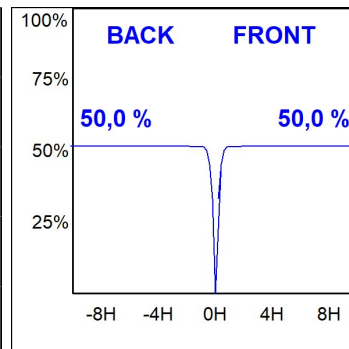

**HD2SR10SP830NW**

**HANCE G2 DOWN SEMIREC 1000 WW SP WH**

**Description:**

Downlight semi-encastré multidirectionnel modèle HANCE G2 DOWN SEMIREC 1000 de la marque LAMP. Il permet une rotation de 355° et une inclinaison jusqu'à 85°. Corps et cadre en aluminium injecté pour une bonne gestion thermique. Anneau anti-éblouissement en polycarbonate noir moulé par injection. Réflecteur en polycarbonate.spot 20°. Modèle avec LED COB, avec une température de couleur 3000K et IRC80. Équipement électronique ON OFF incorporé. Avec niveau de protection IP20, IK07. Classe d'isolation II. Durée de vie: 78.000 L80B10 (Ta=25°C). Finitions disponibles: blanc texturé et noir texturé.

**Finition:** Blanc texturé RAL 9010

**Installation:** Encastré

**SPÉCIFICATIONS TECHNIQUES:**

<b>Flux lumineux:</b>	995 lm	<b>°K :</b>	3000
<b>Plum:</b>	8,6W	<b>IRC :</b>	80
<b>Efficacité:</b>	115,7 lm/w	<b>R9 :</b>	60
<b>UGR:</b>	<16	<b>MacAdam:</b>	3
<b>Type:</b>	COB	<b>Alimentation:</b>	220-240V 50/60Hz
<b>Durée de vie LED:</b>	78.000 L80B10 (Ta=25°C)	<b>Équipement:</b>	Électronique
<b>Puissance:</b>	7W		

*Tolérance de flux lumineux +/- 10%*

**OPTIONS PERSONNALISABLES:**

**DONNÉES PHOTOMÉTRIQUES :**

HD2SR10SP830NW  
 $\eta = 100\%$   
 $I_{max} = 4956 \text{ cd/klm}$   
UTE:  
CIE: 102 100 100 100 100

ACCESSOIRES :