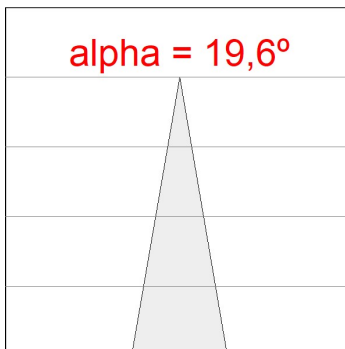

**HD2SR10SP830NW**

**HANCE G2 DOWN SEMIREC 1000 WW SP WH**

**Description:**

Downlight semi-encastré multidirectionnel modèle HANCE G2 DOWN SEMIREC 1000 de la marque LAMP. Il permet une rotation de 355° et une inclinaison jusqu'à 85°. Corps et cadre en aluminium injecté pour une bonne gestion thermique. Anneau anti-éblouissement en polycarbonate noir moulé par injection. Réflecteur en polycarbonate.spot 20°. Modèle avec LED COB, avec une température de couleur 3000K et IRC80. Équipement électronique ON OFF incorporé. Avec niveau de protection IP20, IK07. Classe d'isolation II. Durée de vie: 78.000 L80B10 (Ta=25°C). Finitions disponibles: blanc texturé et noir texturé.

**Finition:** Blanc texturé RAL 9010

**Installation:** Encastré

**SPÉCIFICATIONS TECHNIQUES:**

<b>Flux lumineux:</b>	995 lm	<b>°K :</b>	3000
<b>Plum:</b>	8,6W	<b>IRC :</b>	80
<b>Efficacité:</b>	115,7 lm/w	<b>R9 :</b>	60
<b>UGR:</b>	<16	<b>MacAdam:</b>	3
<b>Type:</b>	COB	<b>Alimentation:</b>	220-240V 50/60Hz
<b>Durée de vie LED:</b>	78.000 L80B10 (Ta=25°C)	<b>Équipement:</b>	Électronique
<b>Puissance:</b>	7W		

*Tolérance de flux lumineux +/- 10%*

**OPTIONS PERSONNALISABLES:**

**DONNÉES PHOTOMÉTRIQUES :**

HD2SR10SP830NW  
 $\eta = 100\%$   
 $I_{max} = 4956 \text{ cd/klm}$   
UTE:  
CIE: 102 100 100 100 100

ACCESSOIRES :