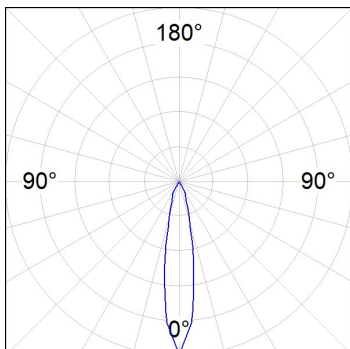

**HD2SR10SP830NW**

**HANCE G2 DOWN SEMIREC 1000 WW SP WH**

**Description:**

Downlight semi-encastré multidirectionnel modèle HANCE G2 DOWN SEMIREC 1000 de la marque LAMP. Il permet une rotation de 355° et une inclinaison jusqu'à 85°. Corps et cadre en aluminium injecté pour une bonne gestion thermique. Anneau anti-éblouissement en polycarbonate noir moulé par injection. Réflecteur en polycarbonate.spot 20°. Modèle avec LED COB, avec une température de couleur 3000K et IRC80. Équipement électronique ON OFF incorporé. Avec niveau de protection IP20, IK07. Classe d'isolation II. Durée de vie: 78.000 L80B10 (Ta=25°C). Finitions disponibles: blanc texturé et noir texturé.

*Tolérance de flux lumineux +/- 10%*

**OPTIONS PERSONNALISABLES:**

**DONNÉES PHOTOMÉTRIQUES :**

HD2SR10SP830NW  
 $\eta = 100\%$   
 $I_{max} = 4956 \text{ cd/klm}$   
UTE:  
CIE: 102 100 100 100 100

ACCESSOIRES :