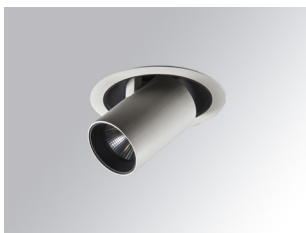

**HD2SR10SP830NW**

**HANCE G2 DOWN SEMIREC 1000 WW SP WH**

**Description:**

Downlight semi-encastré multidirectionnel modèle HANCE G2 DOWN SEMIREC 1000 de la marque LAMP. Il permet une rotation de 355° et une inclinaison jusqu'à 85°. Corps et cadre en aluminium injecté pour une bonne gestion thermique. Anneau anti-éblouissement en polycarbonate noir moulé par injection. Réflecteur en polycarbonate.spot 20°. Modèle avec LED COB, avec une température de couleur 3000K et IRC80. Équipement électronique ON OFF incorporé. Avec niveau de protection IP20, IK07. Classe d'isolation II. Durée de vie: 78.000 L80B10 (Ta=25°C). Finitions disponibles: blanc texturé et noir texturé.

**Finition:** Blanc texturé RAL 9010

**Installation:** Encastré

**SPÉCIFICATIONS TECHNIQUES:**

<b>Flux lumineux:</b>	995 lm	<b>°K :</b>	3000
<b>Plum:</b>	8,6W	<b>IRC :</b>	80
<b>Efficacité:</b>	115,7 lm/w	<b>R9 :</b>	60
<b>UGR:</b>	<16	<b>MacAdam:</b>	3
<b>Type:</b>	COB	<b>Alimentation:</b>	220-240V 50/60Hz
<b>Durée de vie LED:</b>	78.000 L80B10 (Ta=25°C)	<b>Équipement:</b>	Électronique
<b>Puissance:</b>	7W		