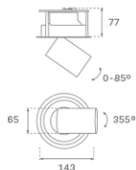

**HD2SR10MF840NW**

**HANCE G2 DOWN SEMIREC 1000 NW MFL WH**

**Description:**

Downlight semi-encastré multidirectionnel modèle HANCE G2 DOWN SEMIREC 1000 de la marque LAMP. Il permet une rotation de 355° et une inclinaison jusqu'à 85°. Corps et cadre en aluminium injecté pour une bonne gestion thermique. Anneau anti-éblouissement en polycarbonate noir moulé par injection. Réflecteur en polycarbonate middle flood 25°. Modèle avec LED COB, avec une température de couleur 4000K et IRC80. Équipement électronique ON OFF incorporé. Avec niveau de protection IP20, IK07. Classe d'isolation II. Durée de vie: 78.000 L80B10 (Ta=25°C). Finitions disponibles: blanc texturé et noir texturé.

**Finition:** Blanc texturé RAL 9010

**Installation:** Encastré

**SPÉCIFICATIONS TECHNIQUES:**

|                          |                         |                      |                  |
|--------------------------|-------------------------|----------------------|------------------|
| <b>Flux lumineux:</b>    | 1.083 lm                | <b>°K :</b>          | 4000             |
| <b>Plum:</b>             | 8,6W                    | <b>IRC :</b>         | 80               |
| <b>Efficacité:</b>       | 125,9 lm/w              | <b>R9 :</b>          | 66               |
| <b>UGR:</b>              | <19                     | <b>MacAdam:</b>      | 3                |
| <b>Type:</b>             | COB                     | <b>Alimentation:</b> | 220-240V 50/60Hz |
| <b>Durée de vie LED:</b> | 78.000 L80B10 (Ta=25°C) | <b>Équipement:</b>   | Électronique     |
| <b>Puissance:</b>        | 7W                      |                      |                  |