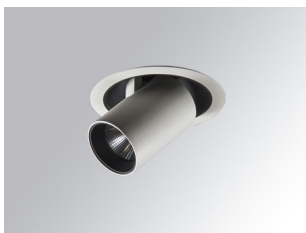

**HD2SR10MF840NW**

**HANCE G2 DOWN SEMIREC 1000 NW MFL WH**

**Description:**

Downlight semi-encastré multidirectionnel modèle HANCE G2 DOWN SEMIREC 1000 de la marque LAMP. Il permet une rotation de 355° et une inclinaison jusqu'à 85°. Corps et cadre en aluminium injecté pour une bonne gestion thermique. Anneau anti-éblouissement en polycarbonate noir moulé par injection. Réflecteur en polycarbonate middle flood 25°. Modèle avec LED COB, avec une température de couleur 4000K et IRC80. Équipement électronique ON OFF incorporé. Avec niveau de protection IP20, IK07. Classe d'isolation II. Durée de vie: 78.000 L80B10 (Ta=25°C). Finitions disponibles: blanc texturé et noir texturé.

**Finition:** Blanc texturé RAL 9010

**Installation:** Encastré

**SPÉCIFICATIONS TECHNIQUES:**

|                          |                         |                      |                  |
|--------------------------|-------------------------|----------------------|------------------|
| <b>Flux lumineux:</b>    | 1.083 lm                | <b>°K :</b>          | 4000             |
| <b>Plum:</b>             | 8,6W                    | <b>IRC :</b>         | 80               |
| <b>Efficacité:</b>       | 125,9 lm/w              | <b>R9 :</b>          | 66               |
| <b>UGR:</b>              | <19                     | <b>MacAdam:</b>      | 3                |
| <b>Type:</b>             | COB                     | <b>Alimentation:</b> | 220-240V 50/60Hz |
| <b>Durée de vie LED:</b> | 78.000 L80B10 (Ta=25°C) | <b>Équipement:</b>   | Électronique     |
| <b>Puissance:</b>        | 7W                      |                      |                  |