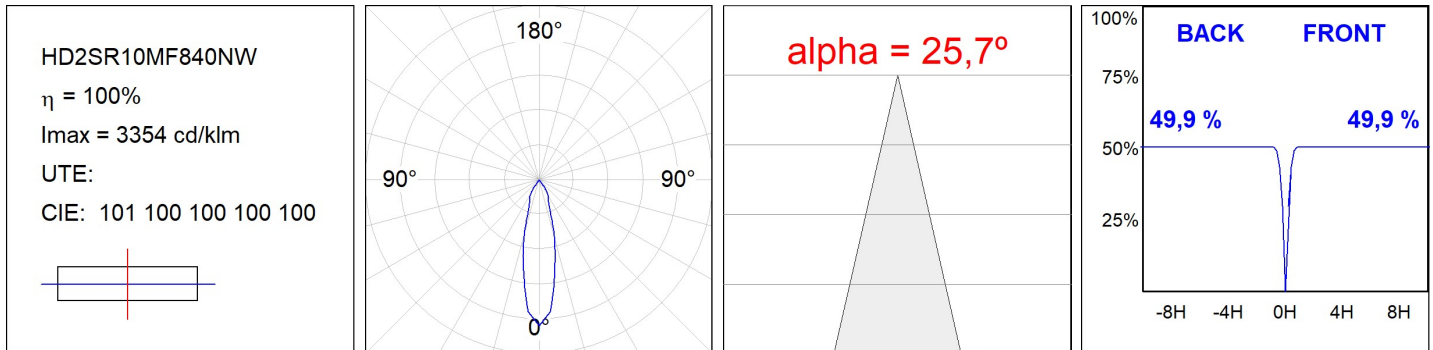

**HD2SR10MF840NW**

**HANCE G2 DOWN SEMIREC 1000 NW MFL WH**

**Description:**

Downlight semi-encastré multidirectionnel modèle HANCE G2 DOWN SEMIREC 1000 de la marque LAMP. Il permet une rotation de 355° et une inclinaison jusqu'à 85°. Corps et cadre en aluminium injecté pour une bonne gestion thermique. Anneau anti-éblouissement en polycarbonate noir moulé par injection. Réflecteur en polycarbonate middle flood 25°. Modèle avec LED COB, avec une température de couleur 4000K et IRC80. Équipement électronique ON OFF incorporé. Avec niveau de protection IP20, IK07. Classe d'isolation II. Durée de vie: 78.000 L80B10 (Ta=25°C). Finitions disponibles: blanc texturé et noir texturé.

**Finition:** Blanc texturé RAL 9010

**Installation:** Encastré

**SPÉCIFICATIONS TECHNIQUES:**

|                          |                         |                      |                  |
|--------------------------|-------------------------|----------------------|------------------|
| <b>Flux lumineux:</b>    | 1.083 lm                | <b>°K :</b>          | 4000             |
| <b>Plum:</b>             | 8,6W                    | <b>IRC :</b>         | 80               |
| <b>Efficacité:</b>       | 125,9 lm/w              | <b>R9 :</b>          | 66               |
| <b>UGR:</b>              | <19                     | <b>MacAdam:</b>      | 3                |
| <b>Type:</b>             | COB                     | <b>Alimentation:</b> | 220-240V 50/60Hz |
| <b>Durée de vie LED:</b> | 78.000 L80B10 (Ta=25°C) | <b>Équipement:</b>   | Électronique     |
| <b>Puissance:</b>        | 7W                      |                      |                  |

*Tolérance de flux lumineux +/- 10%*

**OPTIONS PERSONNALISABLES:**

HD2SR10MF840NW

HANCE G2 DOWN SEMIREC 1000 NW MFL WH

**DONNÉES PHOTOMÉTRIQUES :**

**ACCESSOIRES :**

**Optique**

**Code produit:**