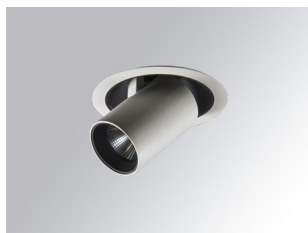

**HD2SR10MF840DW**

**HANCE G2 DOWN SEMIREC 1000 NW MFL DA WH**

**Description:**

Downlight semi-encastré multidirectionnel modèle HANCE G2 DOWN SEMIREC 1000 de la marque LAMP. Il permet une rotation de 355° et une inclinaison jusqu'à 85°. Corps et cadre en aluminium injecté pour une bonne gestion thermique. Anneau anti-éblouissement en polycarbonate noir moulé par injection. Réflecteur en polycarbonate middle flood 25°. Modèle avec LED COB, avec une température de couleur 4000K et IRC80. Équipement électronique DALI incorporé. Avec niveau de protection IP20, IK07. Classe d'isolation II. Durée de vie: 78.000 L80B10 (Ta=25°C). Finitions disponibles: blanc texturé et noir texturé.

**Finition:** Blanc texturé RAL 9010

**Installation:** Encastré

**SPÉCIFICATIONS TECHNIQUES:**

<b>Flux lumineux:</b>	1.083 lm	<b>°K :</b>	4000
<b>Plum:</b>	8,6W	<b>IRC :</b>	80
<b>Efficacité:</b>	125,9 lm/w	<b>R9 :</b>	66
<b>UGR:</b>	<19	<b>MacAdam:</b>	3
<b>Type:</b>	COB	<b>Alimentation:</b>	220-240V 50/60Hz
<b>Durée de vie LED:</b>	78.000 L80B10 (Ta=25°C)	<b>Équipement:</b>	Réglable DALI
<b>Puissance:</b>	7W		