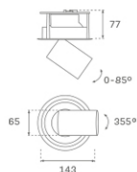

**HD2SR10MF840DW**

**HANCE G2 DOWN SEMIREC 1000 NW MFL DA WH**

**Description:**

Downlight semi-encastré multidirectionnel modèle HANCE G2 DOWN SEMIREC 1000 de la marque LAMP. Il permet une rotation de 355° et une inclinaison jusqu'à 85°. Corps et cadre en aluminium injecté pour une bonne gestion thermique. Anneau anti-éblouissement en polycarbonate noir moulé par injection. Réflecteur en polycarbonate middle flood 25°. Modèle avec LED COB, avec une température de couleur 4000K et IRC80. Équipement électronique DALI incorporé. Avec niveau de protection IP20, IK07. Classe d'isolation II. Durée de vie: 78.000 L80B10 (Ta=25°C). Finitions disponibles: blanc texturé et noir texturé.

**Finition:** Blanc texturé RAL 9010

**Installation:** Encastré

**SPÉCIFICATIONS TECHNIQUES:**

<b>Flux lumineux:</b>	1.083 lm	<b>°K :</b>	4000
<b>Plum:</b>	8,6W	<b>IRC :</b>	80
<b>Efficacité:</b>	125,9 lm/w	<b>R9 :</b>	66
<b>UGR:</b>	<19	<b>MacAdam:</b>	3
<b>Type:</b>	COB	<b>Alimentation:</b>	220-240V 50/60Hz
<b>Durée de vie LED:</b>	78.000 L80B10 (Ta=25°C)	<b>Équipement:</b>	Réglable DALI
<b>Puissance:</b>	7W		