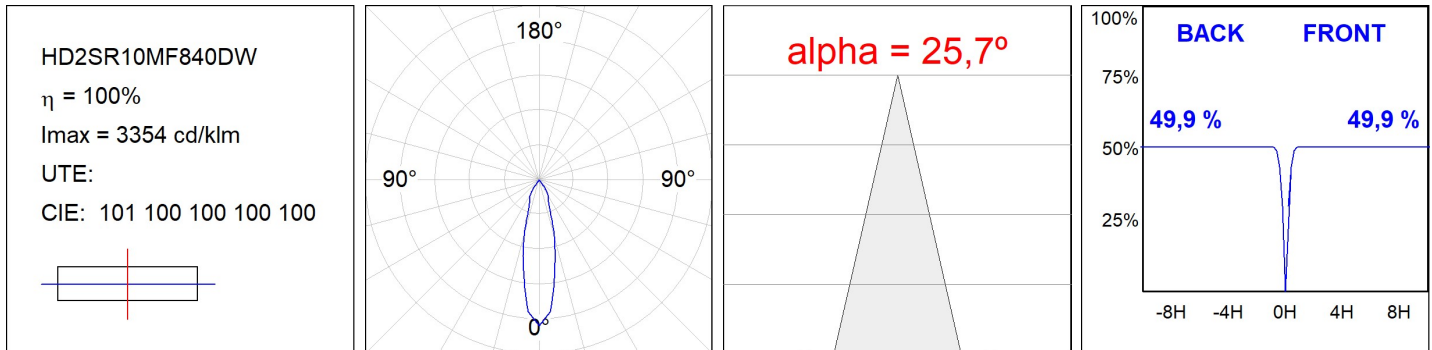

**HD2SR10MF840DW**

**HANCE G2 DOWN SEMIREC 1000 NW MFL DA WH**

**Description:**

Downlight semi-encastré multidirectionnel modèle HANCE G2 DOWN SEMIREC 1000 de la marque LAMP. Il permet une rotation de 355° et une inclinaison jusqu'à 85°. Corps et cadre en aluminium injecté pour une bonne gestion thermique. Anneau anti-éblouissement en polycarbonate noir moulé par injection. Réflecteur en polycarbonate middle flood 25°. Modèle avec LED COB, avec une température de couleur 4000K et IRC80. Équipement électronique DALI incorporé. Avec niveau de protection IP20, IK07. Classe d'isolation II. Durée de vie: 78.000 L80B10 (Ta=25°C). Finitions disponibles: blanc texturé et noir texturé.

**Finition:** Blanc texturé RAL 9010

**Installation:** Encastré

**SPÉCIFICATIONS TECHNIQUES:**

<b>Flux lumineux:</b>	1.083 lm	<b>°K :</b>	4000
<b>Plum:</b>	8,6W	<b>IRC :</b>	80
<b>Efficacité:</b>	125,9 lm/w	<b>R9 :</b>	66
<b>UGR:</b>	<19	<b>MacAdam:</b>	3
<b>Type:</b>	COB	<b>Alimentation:</b>	220-240V 50/60Hz
<b>Durée de vie LED:</b>	78.000 L80B10 (Ta=25°C)	<b>Équipement:</b>	Réglable DALI
<b>Puissance:</b>	7W		

*Tolérance de flux lumineux +/- 10%*

**OPTIONS PERSONNALISABLES:**

**DONNÉES PHOTOMÉTRIQUES :**

**ACCESSOIRES :**

**Optique**

**Code produit:**

HSCU50

**Description:**