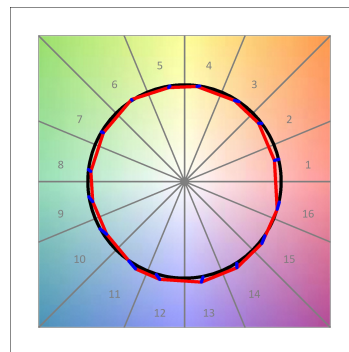

**HD2SR10FL940NB**

**HANCE G2 DOWN SEMIREC 1000 9NW FL BK**

**Description:**

Downlight semi-encastré multidirectionnel modèle HANCE G2 DOWN SEMIREC 1000 de la marque LAMP. Il permet une rotation de 355° et une inclinaison jusqu'à 85°. Corps et cadre en aluminium injecté pour une bonne gestion thermique. Anneau anti-éblouissement en polycarbonate noir moulé par injection. Réflecteur en polycarbonate flood 35°. Modèle avec LED COB, avec une température de couleur 4000K et IRC90. Équipement électronique ON OFF incorporé. Avec niveau de protection IP20, IK07. Classe d'isolation II. Durée de vie: 78.000 L80B10 (Ta=25°C). Finitions disponibles: blanc texturé et noir texturé.

**Finition:** Noir texturé RAL 9011

**Installation:** Encastré

**SPÉCIFICATIONS TECHNIQUES:**

<b>Flux lumineux:</b>	914 lm	<b>°K :</b>	4000
<b>Plum:</b>	8,6W	<b>IRC :</b>	90
<b>Efficacité:</b>	106,3 lm/w	<b>R9 :</b>	66
<b>UGR:</b>	<19	<b>MacAdam:</b>	3
<b>Type:</b>	COB	<b>Alimentation:</b>	220-240V 50/60Hz
<b>Durée de vie LED:</b>	78.000 L80B10 (Ta=25°C)	<b>Équipement:</b>	Électronique
<b>Puissance:</b>	7W		

*Tolérance de flux lumineux +/- 10%*

**OPTIONS PERSONNALISABLES:**

HD2SR10FL940NB

HANCE G2 DOWN SEMIREC 1000 9NW FL BK

**DONNÉES PHOTOMÉTRIQUES :**

HD2SR10FL940NB  
 $\eta = 100\%$   
 $I_{max} = 2218 \text{ cd/klm}$   
 UTE:  
 CIE: 100 100 100 100 100