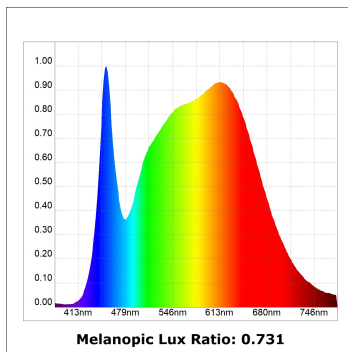

**HD2SR10FL940NB**

**HANCE G2 DOWN SEMIREC 1000 9NW FL BK**

**Description:**

Downlight semi-encastré multidirectionnel modèle HANCE G2 DOWN SEMIREC 1000 de la marque LAMP. Il permet une rotation de 355° et une inclinaison jusqu'à 85°. Corps et cadre en aluminium injecté pour une bonne gestion thermique. Anneau anti-éblouissement en polycarbonate noir moulé par injection. Réflecteur en polycarbonate flood 35°. Modèle avec LED COB, avec une température de couleur 4000K et IRC90. Équipement électronique ON OFF incorporé. Avec niveau de protection IP20, IK07. Classe d'isolation II. Durée de vie: 78.000 L80B10 (Ta=25°C). Finitions disponibles: blanc texturé et noir texturé.

**Finition:** Noir texturé RAL 9011

**Installation:** Encastré

**SPÉCIFICATIONS TECHNIQUES:**

<b>Flux lumineux:</b>	914 lm	<b>°K :</b>	4000
<b>Plum:</b>	8,6W	<b>IRC :</b>	90
<b>Efficacité:</b>	106,3 lm/w	<b>R9 :</b>	66
<b>UGR:</b>	<19	<b>MacAdam:</b>	3
<b>Type:</b>	COB	<b>Alimentation:</b>	220-240V 50/60Hz
<b>Durée de vie LED:</b>	78.000 L80B10 (Ta=25°C)	<b>Équipement:</b>	Électronique
<b>Puissance:</b>	7W		

*Tolérance de flux lumineux +/- 10%*

**OPTIONS PERSONNALISABLES:**

HD2SR10FL940NB

HANCE G2 DOWN SEMIREC 1000 9NW FL BK

**DONNÉES PHOTOMÉTRIQUES :**

HD2SR10FL940NB  
 $\eta = 100\%$   
 $I_{max} = 2218 \text{ cd/klm}$   
 UTE:  
 CIE: 100 100 100 100 100