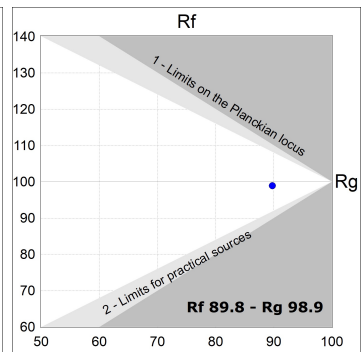

**Finition:** Noir texturé RAL 9011

**Installation:** Encastré

**SPÉCIFICATIONS TECHNIQUES:**

<b>Flux lumineux:</b>	914 lm	<b>°K :</b>	4000
<b>Plum:</b>	8,6W	<b>IRC :</b>	90
<b>Efficacité:</b>	106,3 lm/w	<b>R9 :</b>	66
<b>UGR:</b>	<19	<b>MacAdam:</b>	3
<b>Type:</b>	COB	<b>Alimentation:</b>	220-240V 50/60Hz
<b>Durée de vie LED:</b>	78.000 L80B10 (Ta=25°C)	<b>Équipement:</b>	Électronique
<b>Puissance:</b>	7W		

*Tolérance de flux lumineux +/- 10%*

**OPTIONS PERSONNALISABLES:**

HD2SR10FL940NB

HANCE G2 DOWN SEMIREC 1000 9NW FL BK

**DONNÉES PHOTOMÉTRIQUES :**

HD2SR10FL940NB  
 $\eta = 100\%$   
 $I_{max} = 2218 \text{ cd/klm}$   
 UTE:  
 CIE: 100 100 100 100 100