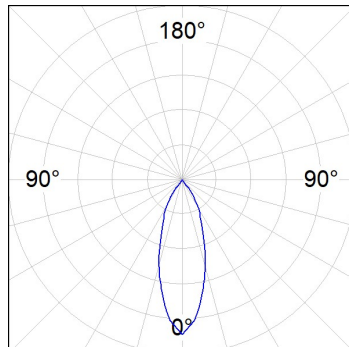

**HD2SR10FL940NB**

**HANCE G2 DOWN SEMIREC 1000 9NW FL BK**

**Description:**

Downlight semi-encastré multidirectionnel modèle HANCE G2 DOWN SEMIREC 1000 de la marque LAMP. Il permet une rotation de 355° et une inclinaison jusqu'à 85°. Corps et cadre en aluminium injecté pour une bonne gestion thermique. Anneau anti-éblouissement en polycarbonate noir moulé par injection. Réflecteur en polycarbonate flood 35°. Modèle avec LED COB, avec une température de couleur 4000K et IRC90. Équipement électronique ON OFF incorporé. Avec niveau de protection IP20, IK07. Classe d'isolation II. Durée de vie: 78.000 L80B10 (Ta=25°C). Finitions disponibles: blanc texturé et noir texturé.

*Tolérance de flux lumineux +/- 10%*

**OPTIONS PERSONNALISABLES:**

HD2SR10FL940NB

HANCE G2 DOWN SEMIREC 1000 9NW FL BK

**DONNÉES PHOTOMÉTRIQUES :**

HD2SR10FL940NB  
 $\eta = 100\%$   
 $I_{max} = 2218 \text{ cd/klm}$   
 UTE:  
 CIE: 100 100 100 100 100