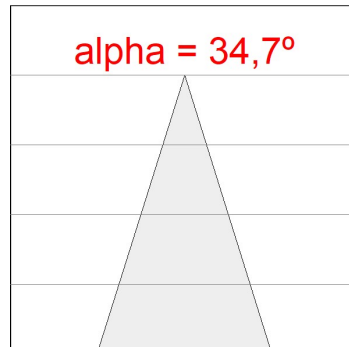

*Tolérance de flux lumineux +/- 10%*

**OPTIONS PERSONNALISABLES:**

HD2SR10FL940NB

HANCE G2 DOWN SEMIREC 1000 9NW FL BK

**DONNÉES PHOTOMÉTRIQUES :**

HD2SR10FL940NB  
 $\eta = 100\%$   
 $I_{max} = 2218 \text{ cd/klm}$   
 UTE:  
 CIE: 100 100 100 100 100