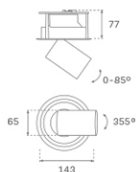

**HD2SR10FL940NB**

**HANCE G2 DOWN SEMIREC 1000 9NW FL BK**

**Description:**

Downlight semi-encastré multidirectionnel modèle HANCE G2 DOWN SEMIREC 1000 de la marque LAMP. Il permet une rotation de 355° et une inclinaison jusqu'à 85°. Corps et cadre en aluminium injecté pour une bonne gestion thermique. Anneau anti-éblouissement en polycarbonate noir moulé par injection. Réflecteur en polycarbonate flood 35°. Modèle avec LED COB, avec une température de couleur 4000K et IRC90. Équipement électronique ON OFF incorporé. Avec niveau de protection IP20, IK07. Classe d'isolation II. Durée de vie: 78.000 L80B10 (Ta=25°C). Finitions disponibles: blanc texturé et noir texturé.

**Finition:** Noir texturé RAL 9011

**Installation:** Encastré

**SPÉCIFICATIONS TECHNIQUES:**

<b>Flux lumineux:</b>	914 lm	<b>°K :</b>	4000
<b>Plum:</b>	8,6W	<b>IRC :</b>	90
<b>Efficacité:</b>	106,3 lm/w	<b>R9 :</b>	66
<b>UGR:</b>	<19	<b>MacAdam:</b>	3
<b>Type:</b>	COB	<b>Alimentation:</b>	220-240V 50/60Hz
<b>Durée de vie LED:</b>	78.000 L80B10 (Ta=25°C)	<b>Équipement:</b>	Électronique
<b>Puissance:</b>	7W		