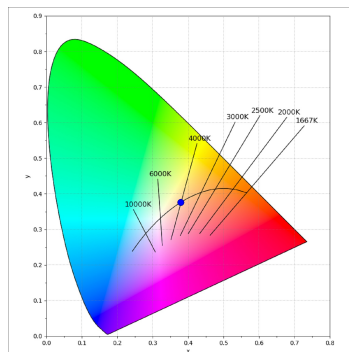

**Finition:** Noir texturé RAL 9011

**Installation:** Encastré

**SPÉCIFICATIONS TECHNIQUES:**

<b>Flux lumineux:</b>	914 lm	<b>°K :</b>	4000
<b>Plum:</b>	8,6W	<b>IRC :</b>	90
<b>Efficacité:</b>	106,3 lm/w	<b>R9 :</b>	66
<b>UGR:</b>	<19	<b>MacAdam:</b>	3
<b>Type:</b>	COB	<b>Alimentation:</b>	220-240V 50/60Hz
<b>Durée de vie LED:</b>	78.000 L80B10 (Ta=25°C)	<b>Équipement:</b>	Électronique
<b>Puissance:</b>	7W		

*Tolérance de flux lumineux +/- 10%*

**OPTIONS PERSONNALISABLES:**

HD2SR10FL940NB

HANCE G2 DOWN SEMIREC 1000 9NW FL BK

**DONNÉES PHOTOMÉTRIQUES :**

HD2SR10FL940NB  
 $\eta = 100\%$   
 $I_{max} = 2218 \text{ cd/klm}$   
 UTE:  
 CIE: 100 100 100 100 100