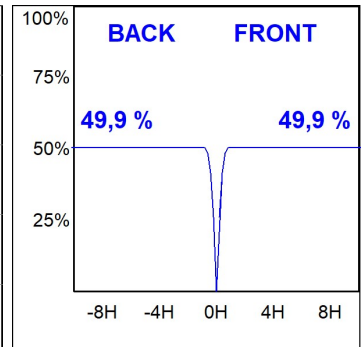

**HD2SR10FL940NB**

**HANCE G2 DOWN SEMIREC 1000 9NW FL BK**

**Description:**

Downlight semi-encastré multidirectionnel modèle HANCE G2 DOWN SEMIREC 1000 de la marque LAMP. Il permet une rotation de 355° et une inclinaison jusqu'à 85°. Corps et cadre en aluminium injecté pour une bonne gestion thermique. Anneau anti-éblouissement en polycarbonate noir moulé par injection. Réflecteur en polycarbonate flood 35°. Modèle avec LED COB, avec une température de couleur 4000K et IRC90. Équipement électronique ON OFF incorporé. Avec niveau de protection IP20, IK07. Classe d'isolation II. Durée de vie: 78.000 L80B10 (Ta=25°C). Finitions disponibles: blanc texturé et noir texturé.

**Finition:** Noir texturé RAL 9011

**Installation:** Encastré

**SPÉCIFICATIONS TECHNIQUES:**

<b>Flux lumineux:</b>	914 lm	<b>°K :</b>	4000
<b>Plum:</b>	8,6W	<b>IRC :</b>	90
<b>Efficacité:</b>	106,3 lm/w	<b>R9 :</b>	66
<b>UGR:</b>	<19	<b>MacAdam:</b>	3
<b>Type:</b>	COB	<b>Alimentation:</b>	220-240V 50/60Hz
<b>Durée de vie LED:</b>	78.000 L80B10 (Ta=25°C)	<b>Équipement:</b>	Électronique
<b>Puissance:</b>	7W		

*Tolérance de flux lumineux +/- 10%*

**OPTIONS PERSONNALISABLES:**

HD2SR10FL940NB

HANCE G2 DOWN SEMIREC 1000 9NW FL BK

**DONNÉES PHOTOMÉTRIQUES :**

HD2SR10FL940NB  
 $\eta = 100\%$   
 $I_{max} = 2218 \text{ cd/klm}$   
 UTE:  
 CIE: 100 100 100 100 100