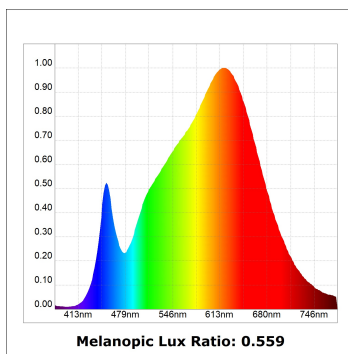

**HD2SR10FL930DB**

**HANCE G2 DOWN SEMIREC 1000 9WW FL DA BK**

**Description:**

Downlight semi-encastré multidirectionnel modèle HANCE G2 DOWN SEMIREC 1000 de la marque LAMP. Il permet une rotation de 355° et une inclinaison jusqu'à 85°. Corps et cadre en aluminium injecté pour une bonne gestion thermique. Anneau anti-éblouissement en polycarbonate noir moulé par injection. Réflecteur en polycarbonate flood 35°. Modèle avec LED COB, avec une température de couleur 3000K et IRC90. Équipement électronique DALI incorporé. Avec niveau de protection IP20, IK07. Classe d'isolation II. Durée de vie: 78.000 L80B10 (Ta=25°C). Finitions disponibles: blanc texturé et noir texturé.

**Finition:** Noir texturé RAL 9011

**Installation:** Encastré

**SPÉCIFICATIONS TECHNIQUES:**

<b>Flux lumineux:</b>	867 lm	<b>°K :</b>	3000
<b>Plum:</b>	8,6W	<b>IRC :</b>	90
<b>Efficacité:</b>	100,8 lm/w	<b>R9 :</b>	60
<b>UGR:</b>	<19	<b>MacAdam:</b>	3
<b>Type:</b>	COB	<b>Alimentation:</b>	220-240V 50/60Hz
<b>Durée de vie LED:</b>	78.000 L80B10 (Ta=25°C)	<b>Équipement:</b>	Réglable DALI
<b>Puissance:</b>	7W		

*Tolérance de flux lumineux +/- 10%*

**OPTIONS PERSONNALISABLES:**

HD2SR10FL930DB

HANCE G2 DOWN SEMIREC 1000 9WW FL DA BK

**DONNÉES PHOTOMÉTRIQUES :**

HD2SR10FL930DB  
 $\eta = 100\%$   
 $I_{max} = 2218 \text{ cd/klm}$   
 UTE:  
 CIE: 100 100 100 100 100