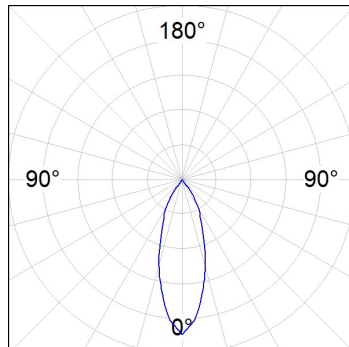

**HD2SR10FL930DB**

**HANCE G2 DOWN SEMIREC 1000 9WW FL DA BK**

**Description:**

Downlight semi-encastré multidirectionnel modèle HANCE G2 DOWN SEMIREC 1000 de la marque LAMP. Il permet une rotation de 355° et une inclinaison jusqu'à 85°. Corps et cadre en aluminium injecté pour une bonne gestion thermique. Anneau anti-éblouissement en polycarbonate noir moulé par injection. Réflecteur en polycarbonate flood 35°. Modèle avec LED COB, avec une température de couleur 3000K et IRC90. Équipement électronique DALI incorporé. Avec niveau de protection IP20, IK07. Classe d'isolation II. Durée de vie: 78.000 L80B10 (Ta=25°C). Finitions disponibles: blanc texturé et noir texturé.

*Tolérance de flux lumineux +/- 10%*

**OPTIONS PERSONNALISABLES:**

HD2SR10FL930DB

HANCE G2 DOWN SEMIREC 1000 9WW FL DA BK

**DONNÉES PHOTOMÉTRIQUES :**

HD2SR10FL930DB  
 $\eta = 100\%$   
 $I_{max} = 2218 \text{ cd/klm}$   
 UTE:  
 CIE: 100 100 100 100 100