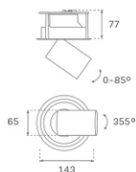

**HD2SR10FL930DB**

**HANCE G2 DOWN SEMIREC 1000 9WW FL DA BK**

**Description:**

Downlight semi-encastré multidirectionnel modèle HANCE G2 DOWN SEMIREC 1000 de la marque LAMP. Il permet une rotation de 355° et une inclinaison jusqu'à 85°. Corps et cadre en aluminium injecté pour une bonne gestion thermique. Anneau anti-éblouissement en polycarbonate noir moulé par injection. Réflecteur en polycarbonate flood 35°. Modèle avec LED COB, avec une température de couleur 3000K et IRC90. Équipement électronique DALI incorporé. Avec niveau de protection IP20, IK07. Classe d'isolation II. Durée de vie: 78.000 L80B10 (Ta=25°C). Finitions disponibles: blanc texturé et noir texturé.

**Finition:** Noir texturé RAL 9011

**Installation:** Encastré

**SPÉCIFICATIONS TECHNIQUES:**

<b>Flux lumineux:</b>	867 lm	<b>°K :</b>	3000
<b>Plum:</b>	8,6W	<b>IRC :</b>	90
<b>Efficacité:</b>	100,8 lm/w	<b>R9 :</b>	60
<b>UGR:</b>	<19	<b>MacAdam:</b>	3
<b>Type:</b>	COB	<b>Alimentation:</b>	220-240V 50/60Hz
<b>Durée de vie LED:</b>	78.000 L80B10 (Ta=25°C)	<b>Équipement:</b>	Réglable DALI
<b>Puissance:</b>	7W		