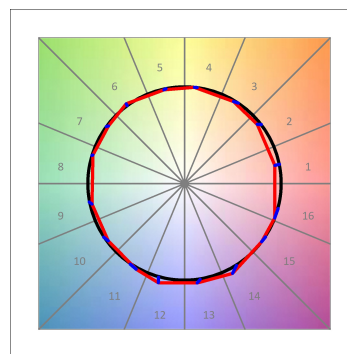

**HD2SR10FL930DB**

**HANCE G2 DOWN SEMIREC 1000 9WW FL DA BK**

**Description:**

Downlight semi-encastré multidirectionnel modèle HANCE G2 DOWN SEMIREC 1000 de la marque LAMP. Il permet une rotation de 355° et une inclinaison jusqu'à 85°. Corps et cadre en aluminium injecté pour une bonne gestion thermique. Anneau anti-éblouissement en polycarbonate noir moulé par injection. Réflecteur en polycarbonate flood 35°. Modèle avec LED COB, avec une température de couleur 3000K et IRC90. Équipement électronique DALI incorporé. Avec niveau de protection IP20, IK07. Classe d'isolation II. Durée de vie: 78.000 L80B10 (Ta=25°C). Finitions disponibles: blanc texturé et noir texturé.

*Tolérance de flux lumineux +/- 10%*

**OPTIONS PERSONNALISABLES:**

HD2SR10FL930DB

HANCE G2 DOWN SEMIREC 1000 9WW FL DA BK

**DONNÉES PHOTOMÉTRIQUES :**

HD2SR10FL930DB  
 $\eta = 100\%$   
 $I_{max} = 2218 \text{ cd/klm}$   
 UTE:  
 CIE: 100 100 100 100 100