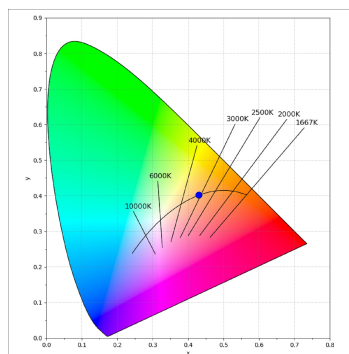

**Finition:** Noir texturé RAL 9011

**Installation:** Encastré

**SPÉCIFICATIONS TECHNIQUES:**

<b>Flux lumineux:</b>	867 lm	<b>°K :</b>	3000
<b>Plum:</b>	8,6W	<b>IRC :</b>	90
<b>Efficacité:</b>	100,8 lm/w	<b>R9 :</b>	60
<b>UGR:</b>	<19	<b>MacAdam:</b>	3
<b>Type:</b>	COB	<b>Alimentation:</b>	220-240V 50/60Hz
<b>Durée de vie LED:</b>	78.000 L80B10 (Ta=25°C)	<b>Équipement:</b>	Réglable DALI
<b>Puissance:</b>	7W		

*Tolérance de flux lumineux +/- 10%*

**OPTIONS PERSONNALISABLES:**

HD2SR10FL930DB

HANCE G2 DOWN SEMIREC 1000 9WW FL DA BK

**DONNÉES PHOTOMÉTRIQUES :**

HD2SR10FL930DB  
 $\eta = 100\%$   
 $I_{max} = 2218 \text{ cd/klm}$   
 UTE:  
 CIE: 100 100 100 100 100