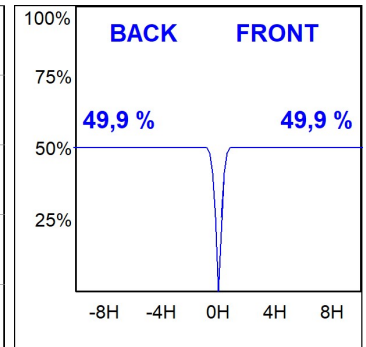

**HD2SR10FL930DB**

**HANCE G2 DOWN SEMIREC 1000 9WW FL DA BK**

**Description:**

Downlight semi-encastré multidirectionnel modèle HANCE G2 DOWN SEMIREC 1000 de la marque LAMP. Il permet une rotation de 355° et une inclinaison jusqu'à 85°. Corps et cadre en aluminium injecté pour une bonne gestion thermique. Anneau anti-éblouissement en polycarbonate noir moulé par injection. Réflecteur en polycarbonate flood 35°. Modèle avec LED COB, avec une température de couleur 3000K et IRC90. Équipement électronique DALI incorporé. Avec niveau de protection IP20, IK07. Classe d'isolation II. Durée de vie: 78.000 L80B10 (Ta=25°C). Finitions disponibles: blanc texturé et noir texturé.

**Finition:** Noir texturé RAL 9011

**Installation:** Encastré

**SPÉCIFICATIONS TECHNIQUES:**

<b>Flux lumineux:</b>	867 lm	<b>°K :</b>	3000
<b>Plum:</b>	8,6W	<b>IRC :</b>	90
<b>Efficacité:</b>	100,8 lm/w	<b>R9 :</b>	60
<b>UGR:</b>	<19	<b>MacAdam:</b>	3
<b>Type:</b>	COB	<b>Alimentation:</b>	220-240V 50/60Hz
<b>Durée de vie LED:</b>	78.000 L80B10 (Ta=25°C)	<b>Équipement:</b>	Réglable DALI
<b>Puissance:</b>	7W		

*Tolérance de flux lumineux +/- 10%*

**OPTIONS PERSONNALISABLES:**

HD2SR10FL930DB

HANCE G2 DOWN SEMIREC 1000 9WW FL DA BK

**DONNÉES PHOTOMÉTRIQUES :**

HD2SR10FL930DB  
 $\eta = 100\%$   
 $I_{max} = 2218 \text{ cd/klm}$   
 UTE:  
 CIE: 100 100 100 100 100