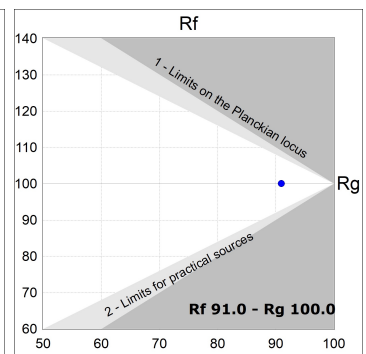

**Finition:** Noir texturé RAL 9011

**Installation:** Encastré

**SPÉCIFICATIONS TECHNIQUES:**

<b>Flux lumineux:</b>	867 lm	<b>°K :</b>	3000
<b>Plum:</b>	8,6W	<b>IRC :</b>	90
<b>Efficacité:</b>	100,8 lm/w	<b>R9 :</b>	60
<b>UGR:</b>	<19	<b>MacAdam:</b>	3
<b>Type:</b>	COB	<b>Alimentation:</b>	220-240V 50/60Hz
<b>Durée de vie LED:</b>	78.000 L80B10 (Ta=25°C)	<b>Équipement:</b>	Réglable DALI
<b>Puissance:</b>	7W		

*Tolérance de flux lumineux +/- 10%*

**OPTIONS PERSONNALISABLES:**

HD2SR10FL930DB

HANCE G2 DOWN SEMIREC 1000 9WW FL DA BK

**DONNÉES PHOTOMÉTRIQUES :**

HD2SR10FL930DB  
 $\eta = 100\%$   
 $I_{max} = 2218 \text{ cd/klm}$   
 UTE:  
 CIE: 100 100 100 100 100