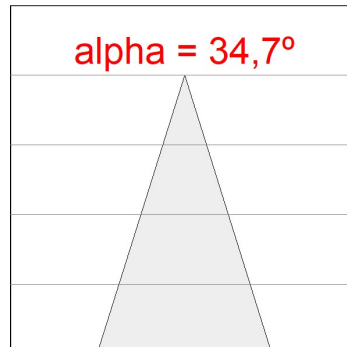

*Tolérance de flux lumineux +/- 10%*

**OPTIONS PERSONNALISABLES:**

HD2SR10FL930DB

HANCE G2 DOWN SEMIREC 1000 9WW FL DA BK

**DONNÉES PHOTOMÉTRIQUES :**

HD2SR10FL930DB  
 $\eta = 100\%$   
 $I_{max} = 2218 \text{ cd/klm}$   
 UTE:  
 CIE: 100 100 100 100 100