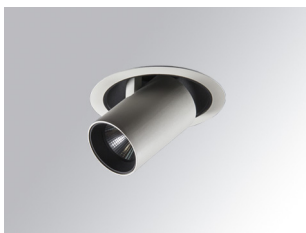

## HD2SR10FL840NW

## HANCE G2 DOWN SEMIREC 1000 NW FL WH

**Descripción:**

Downlight multidireccional semi-empotrado HANCE G2 DOWN SEMIREC 1000, de la marca LAMP. Permite un giro de 355° y una inclinación de hasta 85°. Cuerpo y marco fabricados en inyección de aluminio para una correcta gestión térmica. Aro anti-deslumbramiento en inyección de policarbonato negro. Reflector de policarbonato flood 35°. LED COB, con temperatura de color 4000K y CRI80. Equipo electrónico ON OFF incorporado. Con un grado de protección IP20, IK07. Clase de aislamiento II. Horas de vida: 78.000 L80B10 (Ta=25°C). Acabados disponibles: Blanco texturizado y negro texturizado.

**Acabado:** Blanco texturizado RAL 9010

**Instalación:** Empotrado

**CARACTERÍSTICAS TÉCNICAS:**

<b>Flujo de salida:</b>	1.071 lm	<b>K:</b>	4000
<b>Plum:</b>	8,6W	<b>IRC:</b>	80
<b>Eficacia:</b>	124,5 lm/w	<b>R9:</b>	66
<b>UGR:</b>	<19	<b>MacAdam:</b>	3
<b>Fuente de Luz:</b>	COB	<b>Alimentación:</b>	220-240V 50/60Hz
<b>Horas de vida led:</b>	78.000 L80B10 (Ta=25°C)	<b>Equipo:</b>	Electrónico
<b>Pled:</b>	7W		