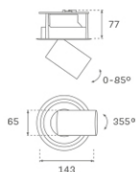

HD2SR10FL840NW

HANCE G2 DOWN SEMIREC 1000 NW FL WH

Descripción:

Downlight multidireccional semi-empotrado HANCE G2 DOWN SEMIREC 1000, de la marca LAMP. Permite un giro de 355° y una inclinación de hasta 85°. Cuerpo y marco fabricados en inyección de aluminio para una correcta gestión térmica. Aro anti-deslumbramiento en inyección de policarbonato negro. Reflector de policarbonato flood 35°. LED COB, con temperatura de color 4000K y CRI80. Equipo electrónico ON OFF incorporado. Con un grado de protección IP20, IK07. Clase de aislamiento II. Horas de vida: 78.000 L80B10 (Ta=25°C). Acabados disponibles: Blanco texturizado y negro texturizado.

Acabado: Blanco texturizado RAL 9010

Instalación: Empotrado

CARACTERÍSTICAS TÉCNICAS:

Flujo de salida:	1.071 lm	K:	4000
Plum:	8,6W	IRC:	80
Eficacia:	124,5 lm/w	R9:	66
UGR:	<19	MacAdam:	3
Fuente de Luz:	COB	Alimentación:	220-240V 50/60Hz
Horas de vida led:	78.000 L80B10 (Ta=25°C)	Equipo:	Electrónico
Pled:	7W		

Tolerancia del flujo de salida +/- 10%

Opciones Personalizables: