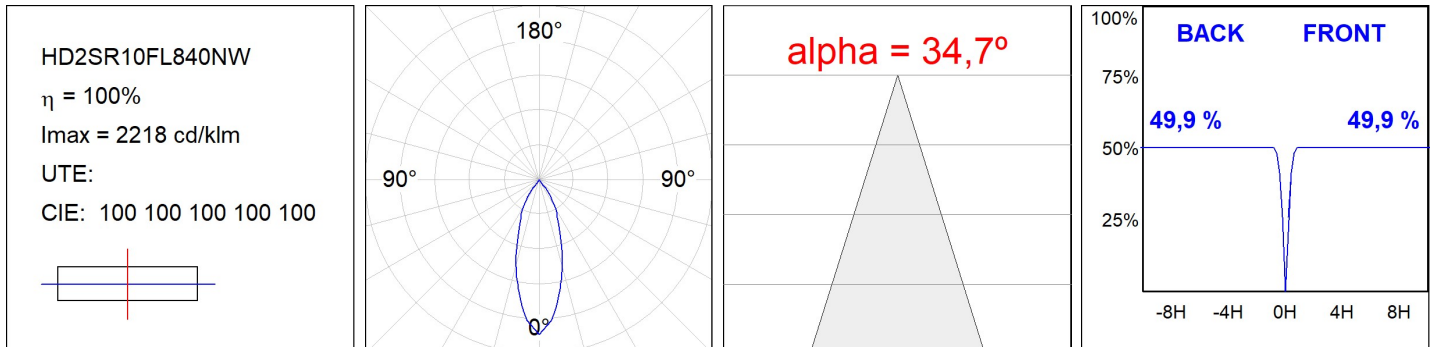

## HANCE G2 DOWN SEMIREC 1000 NW FL WH

**Descripción:**

Downlight multidireccional semi-empotrado HANCE G2 DOWN SEMIREC 1000, de la marca LAMP. Permite un giro de 355° y una inclinación de hasta 85°. Cuerpo y marco fabricados en inyección de aluminio para una correcta gestión térmica. Aro anti-deslumbramiento en inyección de policarbonato negro. Reflector de policarbonato flood 35°. LED COB, con temperatura de color 4000K y CRI80. Equipo electrónico ON OFF incorporado. Con un grado de protección IP20, IK07. Clase de aislamiento II. Horas de vida: 78.000 L80B10 (Ta=25°C). Acabados disponibles: Blanco texturizado y negro texturizado.

**Acabado:** Blanco texturizado RAL 9010

**Instalación:** Empotrado

**CARACTERÍSTICAS TÉCNICAS:**

<b>Flujo de salida:</b>	1.071 lm	<b>K:</b>	4000
<b>Plum:</b>	8,6W	<b>IRC:</b>	80
<b>Eficacia:</b>	124,5 lm/w	<b>R9:</b>	66
<b>UGR:</b>	<19	<b>MacAdam:</b>	3
<b>Fuente de Luz:</b>	COB	<b>Alimentación:</b>	220-240V 50/60Hz
<b>Horas de vida led:</b>	78.000 L80B10 (Ta=25°C)	<b>Equipo:</b>	Electrónico
<b>Pled:</b>	7W		

*Tolerancia del flujo de salida +/- 10%*

**Opciones Personalizables:**

DATOS FOTOMÉTRICOS :

ACCESORIOS :

Óptico

**Cód. producto:**

HSCU50

**Descripción:**