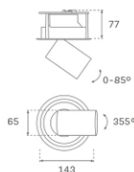

HD2SR10FL830DB

HANCE G2 DOWN SEMIREC 1000 WW FL DALI BK

Descripción:

Downlight multidireccional semi-empotrado HANCE G2 DOWN SEMIREC 1000, de la marca LAMP. Permite un giro de 355° y una inclinación de hasta 85°. Cuerpo y marco fabricados en inyección de aluminio para una correcta gestión térmica. Aro anti-deslumbramiento en inyección de policarbonato negro. Reflector de policarbonato flood 35°. LED COB, con temperatura de color 3000K y CRI80. Equipo electrónico DALI incorporado. Con un grado de protección IP20, IK07. Clase de aislamiento II. Horas de vida: 78.000 L80B10 (Ta=25°C). Acabados disponibles: Blanco texturizado y negro texturizado.

Acabado: Negro texturizado RAL 9011

Instalación: Empotrado

CARACTERÍSTICAS TÉCNICAS:

Flujo de salida:	1.011 lm	K:	3000
Plum:	8,6W	IRC:	80
Eficacia:	117,6 lm/w	R9:	60
UGR:	<19	MacAdam:	3
Fuente de Luz:	COB	Alimentación:	220-240V 50/60Hz
Horas de vida led:	78.000 L80B10 (Ta=25°C)	Equipo:	Regulable DALI
Pled:	7W		

Tolerancia del flujo de salida +/- 10%

Opciones Personalizables: