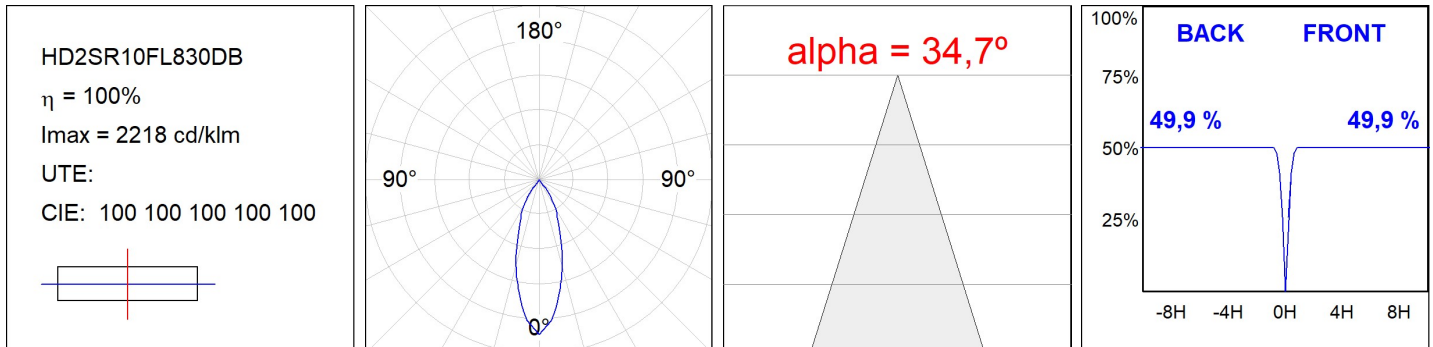

## HANCE G2 DOWN SEMIREC 1000 WW FL DALI BK

**Descripción:**

Downlight multidireccional semi-empotrado HANCE G2 DOWN SEMIREC 1000, de la marca LAMP. Permite un giro de 355° y una inclinación de hasta 85°. Cuerpo y marco fabricados en inyección de aluminio para una correcta gestión térmica. Aro anti-deslumbramiento en inyección de policarbonato negro. Reflector de policarbonato flood 35°. LED COB, con temperatura de color 3000K y CRI80. Equipo electrónico DALI incorporado. Con un grado de protección IP20, IK07. Clase de aislamiento II. Horas de vida: 78.000 L80B10 (Ta=25°C). Acabados disponibles: Blanco texturizado y negro texturizado.

**Acabado:** Negro texturizado RAL 9011

**Instalación:** Empotrado

**CARACTERÍSTICAS TÉCNICAS:**

|                           |                         |                      |                  |
|---------------------------|-------------------------|----------------------|------------------|
| <b>Flujo de salida:</b>   | 1.011 lm                | <b>K:</b>            | 3000             |
| <b>Plum:</b>              | 8,6W                    | <b>IRC:</b>          | 80               |
| <b>Eficacia:</b>          | 117,6 lm/w              | <b>R9:</b>           | 60               |
| <b>UGR:</b>               | <19                     | <b>MacAdam:</b>      | 3                |
| <b>Fuente de Luz:</b>     | COB                     | <b>Alimentación:</b> | 220-240V 50/60Hz |
| <b>Horas de vida led:</b> | 78.000 L80B10 (Ta=25°C) | <b>Equipo:</b>       | Regulable DALI   |
| <b>Pled:</b>              | 7W                      |                      |                  |

*Tolerancia del flujo de salida +/- 10%*

**Opciones Personalizables:**

DATOS FOTOMÉTRICOS :

ACCESORIOS :

Óptico

**Cód. producto:**

HSCU50

**Descripción:**