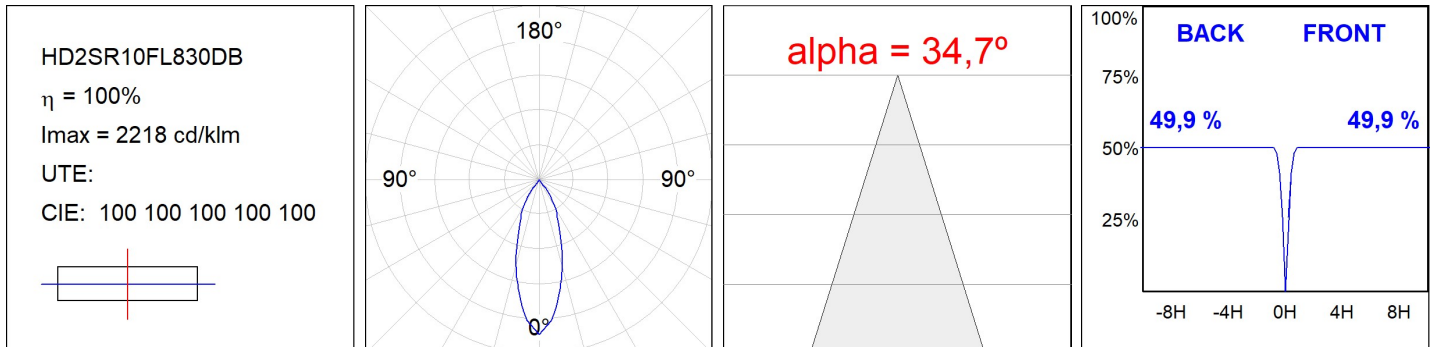

**Finish:** Texturised black RAL 9011

**Installation:** Recessed

**TECHNICAL SPECIFICATIONS:**

<b>Light output:</b>	1.011 lm	<b>°K :</b>	3000
<b>Plum:</b>	8,6W	<b>CRI :</b>	80
<b>Efficacy:</b>	117,6 lm/w	<b>R9 :</b>	60
<b>UGR:</b>	<19	<b>MacAdam:</b>	3
<b>Type:</b>	COB	<b>Power Supply:</b>	220-240V 50/60Hz
<b>LED Lifetime:</b>	78.000 L80B10 (Ta=25°C)	<b>Gear:</b>	Adjustable DALI
<b>Power:</b>	7W		

*Light output tolerance +/- 10%*

**CUSTOM MADE OPTIONS:**

HD2SR10FL830DB

HANCE G2 DOWN SEMIREC 1000 WW FL DALI BK

PHOTOMETRIC DATA :

ACCESORIES :

Optical

**Product code:**