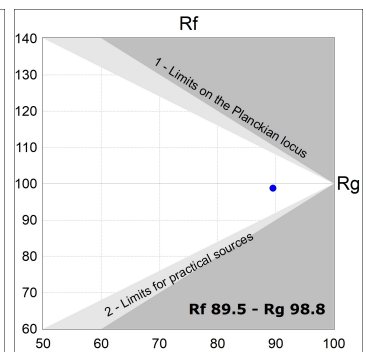

HD2SR07SS940DW

**HANCE G2 DOWN SEMIREC 700 9NW SSP DA WH**

**Description:**

Downlight semi-encastré multidirectionnel modèle HANCE G2 DOWN SEMIREC 700 de la marque LAMP. Il permet une rotation de 355° et une inclinaison jusqu'à 85°. Corps et cadre en aluminium injecté pour une bonne gestion thermique. Anneau anti-éblouissement en polycarbonate noir moulé par injection. Optique en polycarbonate super spot 10°. Modèle avec LED HIGH POWER, avec une température de couleur 4000K et IRC90. Équipement électronique DALI incorporé. Avec niveau de protection IP20, IK07. Classe d'isolation II. Durée de vie: 60.000 L90B10 (Ta=25°C). Finitions disponibles: blanc texturé et noir texturé.

**Finition:** Blanc texturé RAL 9010

**Installation:** Encastré

**SPÉCIFICATIONS TECHNIQUES:**

<b>Flux lumineux:</b>	492 lm	<b>°K :</b>	4000
<b>Plum:</b>	8,6W	<b>IRC :</b>	90
<b>Efficacité:</b>	57 lm/w	<b>R9 :</b>	62
<b>UGR:</b>	<16	<b>MacAdam:</b>	3
<b>Type:</b>	HIGH POWER	<b>Alimentation:</b>	220-240V 50/60Hz
<b>Durée de vie LED:</b>	60.000 L90B10 (Ta=25°C)	<b>Équipement:</b>	Réglable DALI
<b>Puissance:</b>	7W		

*Tolérance de flux lumineux +/- 10%*

**OPTIONS PERSONNALISABLES:**

HD2SR07SS940DW

HANCE G2 DOWN SEMIREC 700 9NW SSP DA WH

**DONNÉES PHOTOMÉTRIQUES :**

HD2SR10SS940DW  
 $\eta = 99\%$   
 $I_{max} = 19026 \text{ cd/klm}$   
 UTE:  
 CIE: 103 100 100 100 99