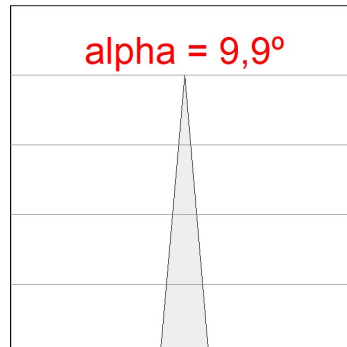

*Tolérance de flux lumineux +/- 10%*

**OPTIONS PERSONNALISABLES:**

HD2SR07SS940DW

HANCE G2 DOWN SEMIREC 700 9NW SSP DA WH

**DONNÉES PHOTOMÉTRIQUES :**

HD2SR10SS940DW  
 $\eta = 99\%$   
 $I_{max} = 19026 \text{ cd/klm}$   
 UTE:  
 CIE: 103 100 100 100 99