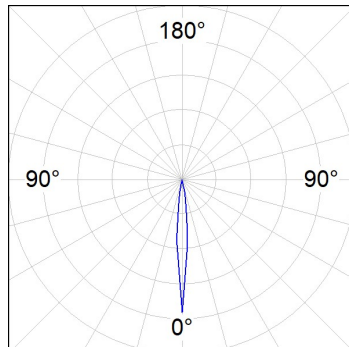

HD2SR07SS940DW

**HANCE G2 DOWN SEMIREC 700 9NW SSP DA WH**

**Description:**

Downlight semi-encastré multidirectionnel modèle HANCE G2 DOWN SEMIREC 700 de la marque LAMP. Il permet une rotation de 355° et une inclinaison jusqu'à 85°. Corps et cadre en aluminium injecté pour une bonne gestion thermique. Anneau anti-éblouissement en polycarbonate noir moulé par injection. Optique en polycarbonate super spot 10°. Modèle avec LED HIGH POWER, avec une température de couleur 4000K et IRC90. Équipement électronique DALI incorporé. Avec niveau de protection IP20, IK07. Classe d'isolation II. Durée de vie: 60.000 L90B10 (Ta=25°C). Finitions disponibles: blanc texturé et noir texturé.

*Tolérance de flux lumineux +/- 10%*

**OPTIONS PERSONNALISABLES:**

HD2SR07SS940DW

HANCE G2 DOWN SEMIREC 700 9NW SSP DA WH

**DONNÉES PHOTOMÉTRIQUES :**

HD2SR10SS940DW  
 $\eta = 99\%$   
 $I_{max} = 19026 \text{ cd/klm}$   
 UTE:  
 CIE: 103 100 100 100 99