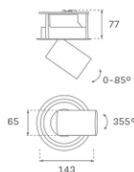

HD2SR07SS940DW

**HANCE G2 DOWN SEMIREC 700 9NW SSP DA WH**

**Description:**

Downlight semi-encastré multidirectionnel modèle HANCE G2 DOWN SEMIREC 700 de la marque LAMP. Il permet une rotation de 355° et une inclinaison jusqu'à 85°. Corps et cadre en aluminium injecté pour une bonne gestion thermique. Anneau anti-éblouissement en polycarbonate noir moulé par injection. Optique en polycarbonate super spot 10°. Modèle avec LED HIGH POWER, avec une température de couleur 4000K et IRC90. Équipement électronique DALI incorporé. Avec niveau de protection IP20, IK07. Classe d'isolation II. Durée de vie: 60.000 L90B10 (Ta=25°C). Finitions disponibles: blanc texturé et noir texturé.

**Finition:** Blanc texturé RAL 9010

**Installation:** Encastré

**SPÉCIFICATIONS TECHNIQUES:**

<b>Flux lumineux:</b>	492 lm	<b>°K :</b>	4000
<b>Plum:</b>	8,6W	<b>IRC :</b>	90
<b>Efficacité:</b>	57 lm/w	<b>R9 :</b>	62
<b>UGR:</b>	<16	<b>MacAdam:</b>	3
<b>Type:</b>	HIGH POWER	<b>Alimentation:</b>	220-240V 50/60Hz
<b>Durée de vie LED:</b>	60.000 L90B10 (Ta=25°C)	<b>Équipement:</b>	Réglable DALI
<b>Puissance:</b>	7W		

*Tolérance de flux lumineux +/- 10%*

**OPTIONS PERSONNALISABLES:**

HD2SR07SS940DW

HANCE G2 DOWN SEMIREC 700 9NW SSP DA WH

**DONNÉES PHOTOMÉTRIQUES :**

HD2SR10SS940DW  
 $\eta = 99\%$   
 $I_{max} = 19026 \text{ cd/klm}$   
 UTE:  
 CIE: 103 100 100 100 99