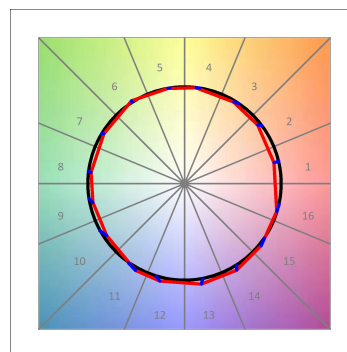

HD2SR07SS940DW

**HANCE G2 DOWN SEMIREC 700 9NW SSP DA WH**

**Description:**

Downlight semi-encastré multidirectionnel modèle HANCE G2 DOWN SEMIREC 700 de la marque LAMP. Il permet une rotation de 355° et une inclinaison jusqu'à 85°. Corps et cadre en aluminium injecté pour une bonne gestion thermique. Anneau anti-éblouissement en polycarbonate noir moulé par injection. Optique en polycarbonate super spot 10°. Modèle avec LED HIGH POWER, avec une température de couleur 4000K et IRC90. Équipement électronique DALI incorporé. Avec niveau de protection IP20, IK07. Classe d'isolation II. Durée de vie: 60.000 L90B10 (Ta=25°C). Finitions disponibles: blanc texturé et noir texturé.

*Tolérance de flux lumineux +/- 10%*

**OPTIONS PERSONNALISABLES:**

HD2SR07SS940DW

HANCE G2 DOWN SEMIREC 700 9NW SSP DA WH

**DONNÉES PHOTOMÉTRIQUES :**

HD2SR10SS940DW  
 $\eta = 99\%$   
 $I_{max} = 19026 \text{ cd/klm}$   
 UTE:  
 CIE: 103 100 100 100 99