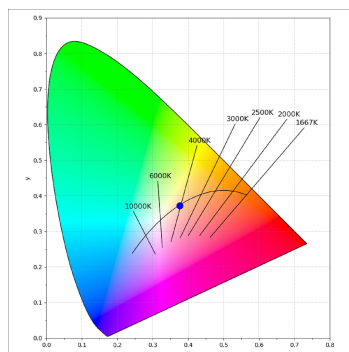

*Tolérance de flux lumineux +/- 10%*

**OPTIONS PERSONNALISABLES:**

HD2SR07SS940DW

HANCE G2 DOWN SEMIREC 700 9NW SSP DA WH

**DONNÉES PHOTOMÉTRIQUES :**

HD2SR10SS940DW  
 $\eta = 99\%$   
 $I_{max} = 19026 \text{ cd/klm}$   
 UTE:  
 CIE: 103 100 100 100 99