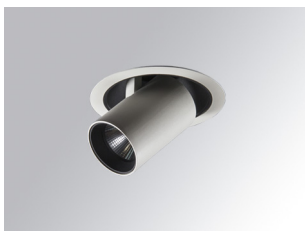

HD2SR07SS940DW

**HANCE G2 DOWN SEMIREC 700 9NW SSP DA WH**

**Description:**

Downlight semi-encastré multidirectionnel modèle HANCE G2 DOWN SEMIREC 700 de la marque LAMP. Il permet une rotation de 355° et une inclinaison jusqu'à 85°. Corps et cadre en aluminium injecté pour une bonne gestion thermique. Anneau anti-éblouissement en polycarbonate noir moulé par injection. Optique en polycarbonate super spot 10°. Modèle avec LED HIGH POWER, avec une température de couleur 4000K et IRC90. Équipement électronique DALI incorporé. Avec niveau de protection IP20, IK07. Classe d'isolation II. Durée de vie: 60.000 L90B10 (Ta=25°C). Finitions disponibles: blanc texturé et noir texturé.

**Finition:** Blanc texturé RAL 9010

**Installation:** Encastré

**SPÉCIFICATIONS TECHNIQUES:**

<b>Flux lumineux:</b>	492 lm	<b>°K :</b>	4000
<b>Plum:</b>	8,6W	<b>IRC :</b>	90
<b>Efficacité:</b>	57 lm/w	<b>R9 :</b>	62
<b>UGR:</b>	<16	<b>MacAdam:</b>	3
<b>Type:</b>	HIGH POWER	<b>Alimentation:</b>	220-240V 50/60Hz
<b>Durée de vie LED:</b>	60.000 L90B10 (Ta=25°C)	<b>Équipement:</b>	Réglable DALI
<b>Puissance:</b>	7W		

*Tolérance de flux lumineux +/- 10%*

**OPTIONS PERSONNALISABLES:**

HD2SR07SS940DW

HANCE G2 DOWN SEMIREC 700 9NW SSP DA WH

**DONNÉES PHOTOMÉTRIQUES :**

HD2SR10SS940DW  
 $\eta = 99\%$   
 $I_{max} = 19026 \text{ cd/klm}$   
 UTE:  
 CIE: 103 100 100 100 99