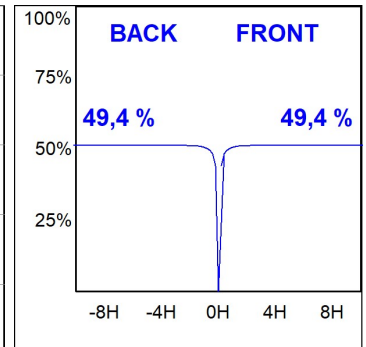

HD2SR07SS940DW

**HANCE G2 DOWN SEMIREC 700 9NW SSP DA WH**

**Description:**

Downlight semi-encastré multidirectionnel modèle HANCE G2 DOWN SEMIREC 700 de la marque LAMP. Il permet une rotation de 355° et une inclinaison jusqu'à 85°. Corps et cadre en aluminium injecté pour une bonne gestion thermique. Anneau anti-éblouissement en polycarbonate noir moulé par injection. Optique en polycarbonate super spot 10°. Modèle avec LED HIGH POWER, avec une température de couleur 4000K et IRC90. Équipement électronique DALI incorporé. Avec niveau de protection IP20, IK07. Classe d'isolation II. Durée de vie: 60.000 L90B10 (Ta=25°C). Finitions disponibles: blanc texturé et noir texturé.

**Finition:** Blanc texturé RAL 9010

**Installation:** Encastré

**SPÉCIFICATIONS TECHNIQUES:**

<b>Flux lumineux:</b>	492 lm	<b>°K :</b>	4000
<b>Plum:</b>	8,6W	<b>IRC :</b>	90
<b>Efficacité:</b>	57 lm/w	<b>R9 :</b>	62
<b>UGR:</b>	<16	<b>MacAdam:</b>	3
<b>Type:</b>	HIGH POWER	<b>Alimentation:</b>	220-240V 50/60Hz
<b>Durée de vie LED:</b>	60.000 L90B10 (Ta=25°C)	<b>Équipement:</b>	Réglable DALI
<b>Puissance:</b>	7W		

*Tolérance de flux lumineux +/- 10%*

**OPTIONS PERSONNALISABLES:**

HD2SR07SS940DW

HANCE G2 DOWN SEMIREC 700 9NW SSP DA WH

**DONNÉES PHOTOMÉTRIQUES :**

HD2SR10SS940DW  
 $\eta = 99\%$   
 $I_{max} = 19026 \text{ cd/klm}$   
 UTE:  
 CIE: 103 100 100 100 99