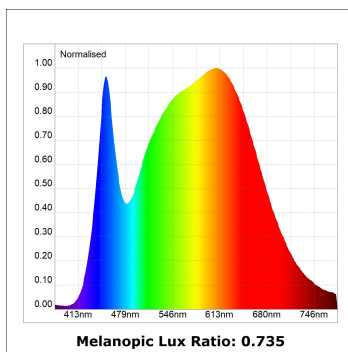

HD2SR07SS940DW

**HANCE G2 DOWN SEMIREC 700 9NW SSP DA WH**

**Description:**

Downlight semi-encastré multidirectionnel modèle HANCE G2 DOWN SEMIREC 700 de la marque LAMP. Il permet une rotation de 355° et une inclinaison jusqu'à 85°. Corps et cadre en aluminium injecté pour une bonne gestion thermique. Anneau anti-éblouissement en polycarbonate noir moulé par injection. Optique en polycarbonate super spot 10°. Modèle avec LED HIGH POWER, avec une température de couleur 4000K et IRC90. Équipement électronique DALI incorporé. Avec niveau de protection IP20, IK07. Classe d'isolation II. Durée de vie: 60.000 L90B10 (Ta=25°C). Finitions disponibles: blanc texturé et noir texturé.

**Finition:** Blanc texturé RAL 9010

**Installation:** Encastré

**SPÉCIFICATIONS TECHNIQUES:**

<b>Flux lumineux:</b>	492 lm	<b>°K :</b>	4000
<b>Plum:</b>	8,6W	<b>IRC :</b>	90
<b>Efficacité:</b>	57 lm/w	<b>R9 :</b>	62
<b>UGR:</b>	<16	<b>MacAdam:</b>	3
<b>Type:</b>	HIGH POWER	<b>Alimentation:</b>	220-240V 50/60Hz
<b>Durée de vie LED:</b>	60.000 L90B10 (Ta=25°C)	<b>Équipement:</b>	Réglable DALI
<b>Puissance:</b>	7W		

*Tolérance de flux lumineux +/- 10%*

**OPTIONS PERSONNALISABLES:**

HD2SR07SS940DW

HANCE G2 DOWN SEMIREC 700 9NW SSP DA WH

**DONNÉES PHOTOMÉTRIQUES :**

HD2SR10SS940DW  
 $\eta = 99\%$   
 $I_{max} = 19026 \text{ cd/klm}$   
 UTE:  
 CIE: 103 100 100 100 99