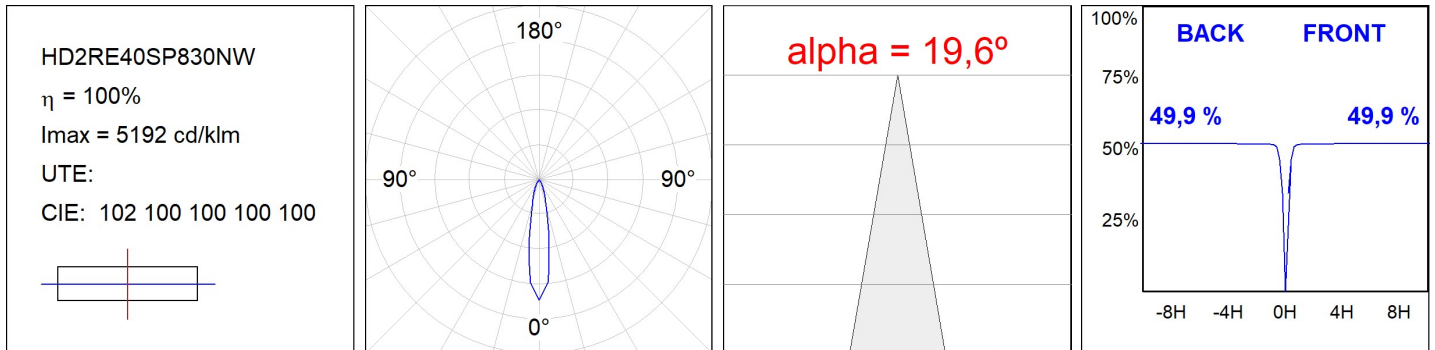

PHOTOMETRIC DATA :