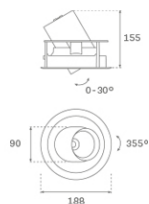

### TECHNICAL SPECIFICATIONS:

<b>Light output:</b>	4.440 lm	<b>°K :</b>	3000
<b>Plum:</b>	36,7W	<b>CRI :</b>	80
<b>Efficacy:</b>	121 lm/w	<b>R9 :</b>	61
<b>UGR:</b>	<19	<b>MacAdam:</b>	3
<b>Type:</b>	COB	<b>Power Supply:</b>	220-240V 50/60Hz
<b>LED Lifetime:</b>	72.000 L80B10 (Ta=25°C)	<b>Gear:</b>	Electronic
<b>Power:</b>	33W		