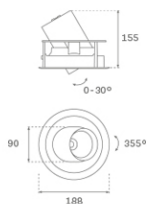

### TECHNICAL SPECIFICATIONS:

<b>Light output:</b>	4.343 lm	<b>°K :</b>	3000
<b>Plum:</b>	36,7W	<b>CRI :</b>	80
<b>Efficacy:</b>	118,3 lm/w	<b>R9 :</b>	61
<b>UGR:</b>	<19	<b>MacAdam:</b>	3
<b>Type:</b>	COB	<b>Power Supply:</b>	220-240V 50/60Hz
<b>LED Lifetime:</b>	72.000 L80B10 (Ta=25°C)	<b>Gear:</b>	Electronic
<b>Power:</b>	33W		