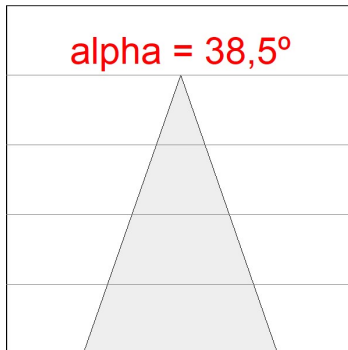

HANCE DOWNLIGHT

HD2RE40FL930NB

HANCE G2 DOWN REC 4000 9WW FL BK

PHOTOMETRIC DATA :

HD2RE40FL930NB
 $\eta = 100\%$
 $I_{max} = 2005 \text{ cd/klm}$
UTE:
CIE: 100 100 100 100 100