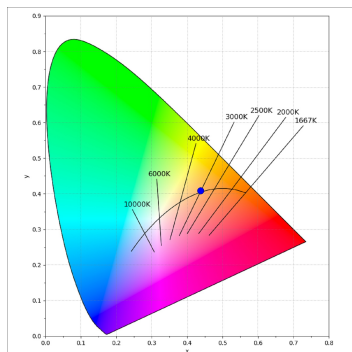

HANCE DOWNLIGHT

HD2RE40FL930NB

HANCE G2 DOWN REC 4000 9WW FL BK

PHOTOMETRIC DATA :

HD2RE40FL930NB
 $\eta = 100\%$
 $I_{max} = 2005 \text{ cd/klm}$
UTE:
CIE: 100 100 100 100 100