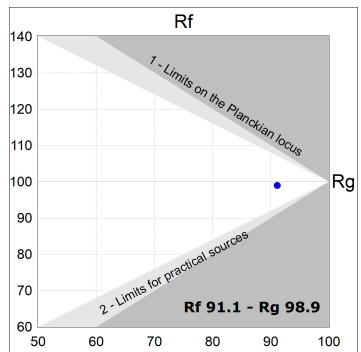

HANCE DOWNLIGHT

HD2RE40FL930NB

HANCE G2 DOWN REC 4000 9WW FL BK

PHOTOMETRIC DATA :

HD2RE40FL930NB
 $\eta = 100\%$
 $I_{max} = 2005 \text{ cd/klm}$
UTE:
CIE: 100 100 100 100 100