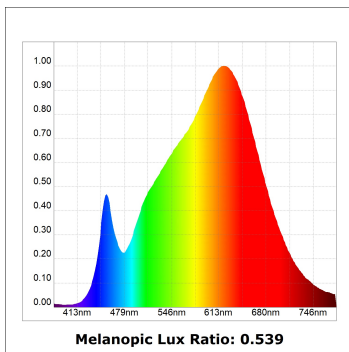

HANCE DOWNLIGHT

HD2RE40FL930NB

HANCE G2 DOWN REC 4000 9WW FL BK

PHOTOMETRIC DATA :

HD2RE40FL930NB
 $\eta = 100\%$
 $I_{max} = 2005 \text{ cd/klm}$
UTE:
CIE: 100 100 100 100 100