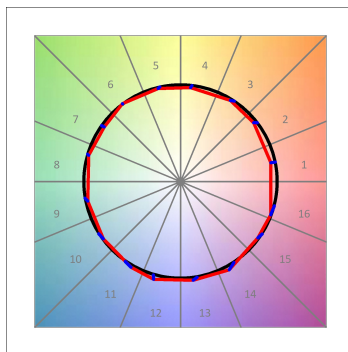

HANCE DOWNLIGHT

HD2RE40FL930NB

HANCE G2 DOWN REC 4000 9WW FL BK

PHOTOMETRIC DATA :

HD2RE40FL930NB
 $\eta = 100\%$
 $I_{max} = 2005 \text{ cd/klm}$
UTE:
CIE: 100 100 100 100 100