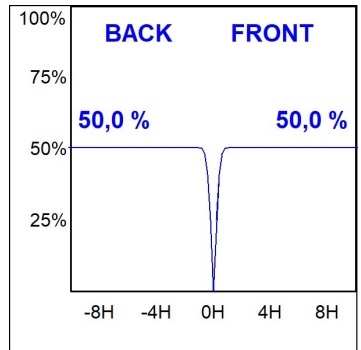

HANCE DOWNLIGHT

HD2RE40FL930NB

HANCE G2 DOWN REC 4000 9WW FL BK

PHOTOMETRIC DATA :

HD2RE40FL930NB
 $\eta = 100\%$
 $I_{max} = 2005 \text{ cd/klm}$
UTE:
CIE: 100 100 100 100 100