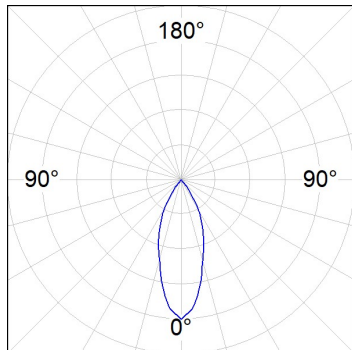

HANCE DOWNLIGHT

HD2RE40FL930NB

HANCE G2 DOWN REC 4000 9WW FL BK

PHOTOMETRIC DATA :

HD2RE40FL930NB
 $\eta = 100\%$
 $I_{max} = 2005 \text{ cd/klm}$
UTE:
CIE: 100 100 100 100 100