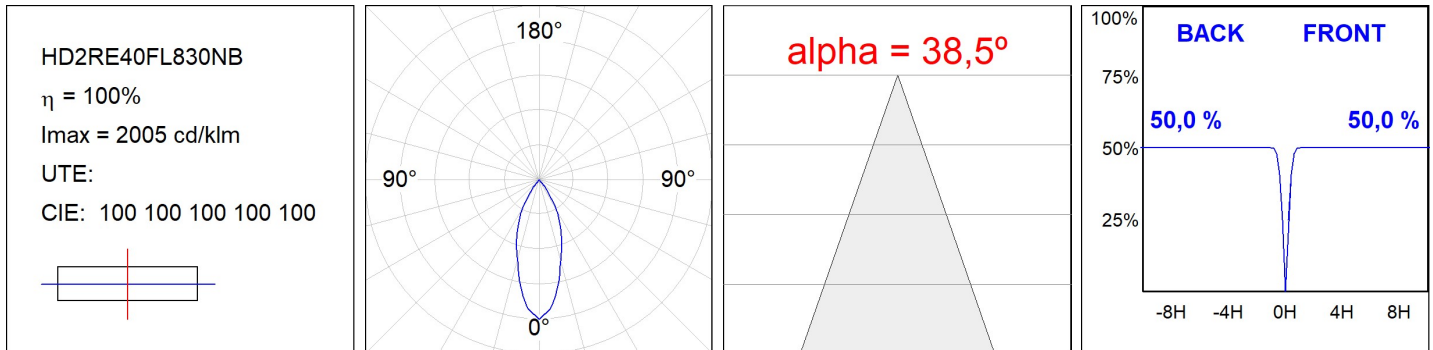

HD2RE40FL830NB

HANCE G2 DOWN REC 4000 WW FL BK

PHOTOMETRIC DATA :