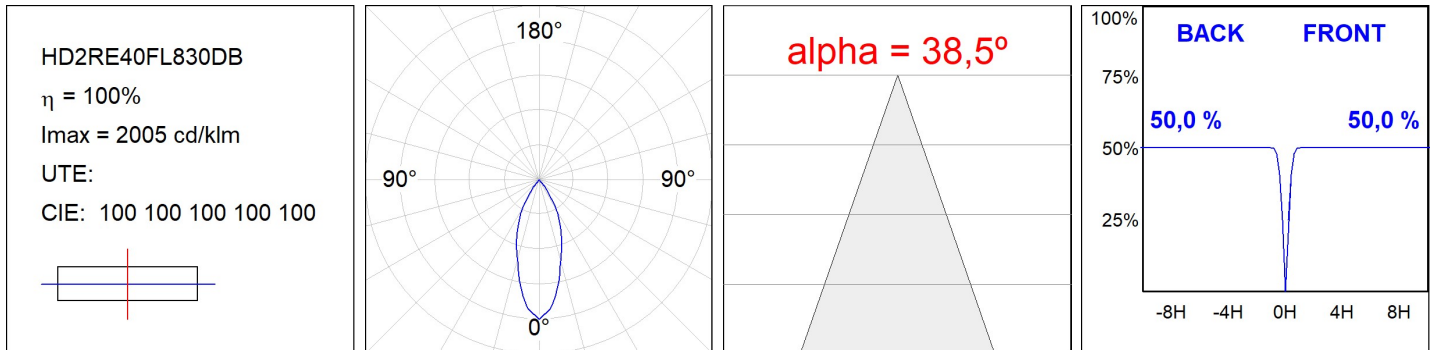

HD2RE40FL830DB

HANCE G2 DOWN REC 4000 WW FL DALI BK

PHOTOMETRIC DATA :