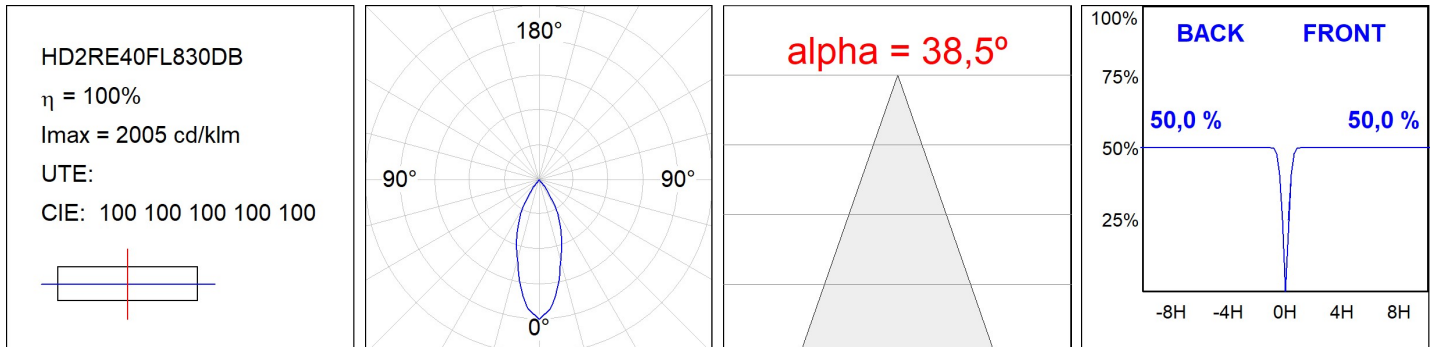

HD2RE40FL830DB

HANCE G2 DOWN REC 4000 WW FL DALI BK

PHOTOMETRIC DATA :