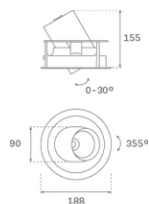

### TECHNICAL SPECIFICATIONS:

<b>Light output:</b>	2.911 lm	<b>°K :</b>	4000
<b>Plum:</b>	28,3W	<b>CRI :</b>	90
<b>Efficacy:</b>	102,9 lm/w	<b>R9 :</b>	64
<b>UGR:</b>	<19	<b>MacAdam:</b>	3
<b>Type:</b>	COB	<b>Power Supply:</b>	220-240V 50/60Hz
<b>LED Lifetime:</b>	78.000 L80B10 (Ta=25°C)	<b>Gear:</b>	Adjustable DALI
<b>Power:</b>	25W		