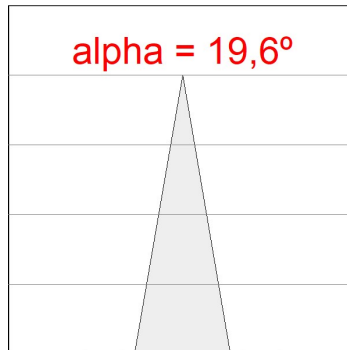

# HANCE DOWNLIGHT

HD2RE30SP930NW

HANCE G2 DOWN REC 3000 9WW SP WH

**PHOTOMETRIC DATA :**

HD2RE30SP930NW  
 $\eta = 100\%$   
 $I_{max} = 5192 \text{ cd/klm}$   
 UTE:  
 CIE: 102 100 100 100 100

ACCESORIES :