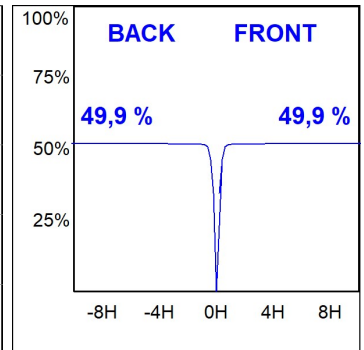

### TECHNICAL SPECIFICATIONS:

<b>Light output:</b>	2.759 lm	<b>°K :</b>	3000
<b>Plum:</b>	28,3W	<b>CRI :</b>	90
<b>Efficacy:</b>	97,5 lm/w	<b>R9 :</b>	61
<b>UGR:</b>	<19	<b>MacAdam:</b>	3
<b>Type:</b>	COB	<b>Power Supply:</b>	220-240V 50/60Hz
<b>LED Lifetime:</b>	78.000 L80B10 (Ta=25°C)	<b>Gear:</b>	Electronic
<b>Power:</b>	25W		

*Light output tolerance +/- 10%*

# HANCE DOWNLIGHT

HD2RE30SP930NW

HANCE G2 DOWN REC 3000 9WW SP WH

**PHOTOMETRIC DATA :**

HD2RE30SP930NW  
 $\eta = 100\%$   
 $I_{max} = 5192 \text{ cd/klm}$   
 UTE:  
 CIE: 102 100 100 100 100

ACCESORIES :