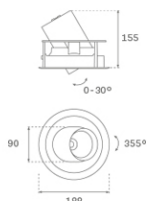

### TECHNICAL SPECIFICATIONS:

<b>Light output:</b>	2.759 lm	<b>°K :</b>	3000
<b>Plum:</b>	28,3W	<b>CRI :</b>	90
<b>Efficacy:</b>	97,5 lm/w	<b>R9 :</b>	61
<b>UGR:</b>	<19	<b>MacAdam:</b>	3
<b>Type:</b>	COB	<b>Power Supply:</b>	220-240V 50/60Hz
<b>LED Lifetime:</b>	78.000 L80B10 (Ta=25°C)	<b>Gear:</b>	Adjustable DALI
<b>Power:</b>	25W		