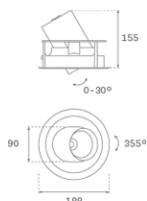

HD2RE30SP840NW

HANCE G2 DOWN REC 3000 NW SP WH

Description:

Downlight encastré multidirectionnel modèle HANCE G2 DOWN REC 3000 de la marque LAMP. Il permet une rotation de 355° et une inclinaison jusqu'à 30°. Corps et cadre en aluminium injecté pour une bonne gestion thermique. Anneau anti-éblouissement en polycarbonate noir moulé par injection. Réflecteur en polycarbonate. spot 20°. Modèle avec LED COB, avec une température de couleur 4000K et IRC80. Équipement électronique ON OFF incorporé. Avec niveau de protection IP20, IK07. Classe d'isolation II. Durée de vie: 78.000 L80B10 (Ta=25°C). Finitions disponibles: blanc texturé et noir texturé.

Finition: Blanc texturé RAL 9010

Installation: Encastré

SPÉCIFICATIONS TECHNIQUES:

Flux lumineux:	3.419 lm	°K :	4000
Plum:	28,3W	IRC :	80
Efficacité:	120,8 lm/w	R9 :	64
UGR:	<19	MacAdam:	3
Type:	COB	Alimentation:	220-240V 50/60Hz
Durée de vie LED:	78.000 L80B10 (Ta=25°C)	Équipement:	Électronique
Puissance:	25W		

Tolérance de flux lumineux +/- 10%

OPTIONS PERSONNALISABLES:

DONNÉES PHOTOMÉTRIQUES :

ACCESSOIRES :

Optique

Code produit:

HS2HO75

Description: