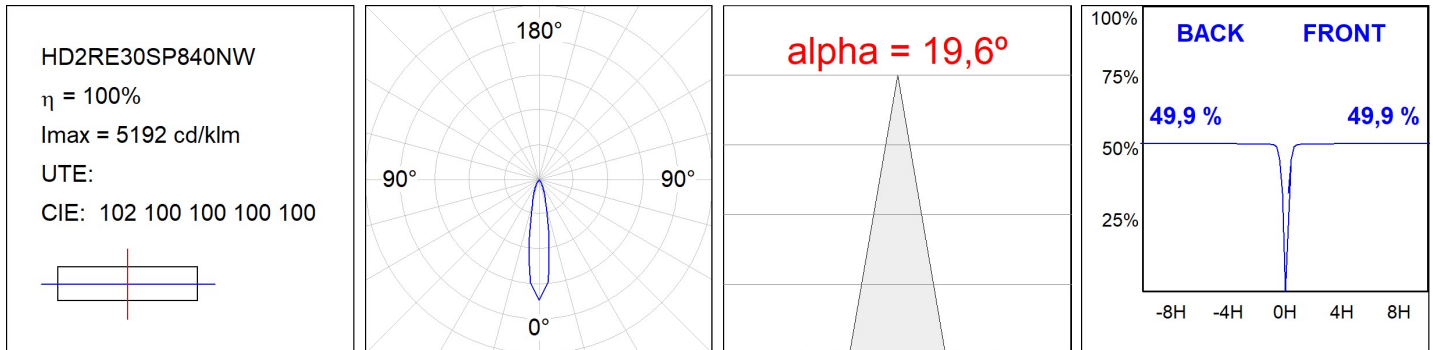

HD2RE30SP840NW

HANCE G2 DOWN REC 3000 NW SP WH

Description:

Downlight encastré multidirectionnel modèle HANCE G2 DOWN REC 3000 de la marque LAMP. Il permet une rotation de 355° et une inclinaison jusqu'à 30°. Corps et cadre en aluminium injecté pour une bonne gestion thermique. Anneau anti-éblouissement en polycarbonate noir moulé par injection. Réflecteur en polycarbonate. spot 20°. Modèle avec LED COB, avec une température de couleur 4000K et IRC80. Équipement électronique ON OFF incorporé. Avec niveau de protection IP20, IK07. Classe d'isolation II. Durée de vie: 78.000 L80B10 (Ta=25°C). Finitions disponibles: blanc texturé et noir texturé.

Finition: Blanc texturé RAL 9010

Installation: Encastré

SPÉCIFICATIONS TECHNIQUES:

Flux lumineux:	3.419 lm	°K :	4000
Plum:	28,3W	IRC :	80
Efficacité:	120,8 lm/w	R9 :	64
UGR:	<19	MacAdam:	3
Type:	COB	Alimentation:	220-240V 50/60Hz
Durée de vie LED:	78.000 L80B10 (Ta=25°C)	Équipement:	Électronique
Puissance:	25W		

Tolérance de flux lumineux +/- 10%

OPTIONS PERSONNALISABLES:

DONNÉES PHOTOMÉTRIQUES :

ACCESSOIRES :

Optique

Code produit:

HS2HO75

Description: