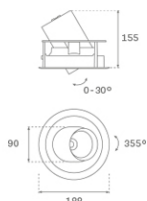

HD2RE30SP830NB

**HANCE G2 DOWN REC 3000 WW SP BK**

**Description:**

Downlight encastré multidirectionnel modèle HANCE G2 DOWN REC 3000 de la marque LAMP. Il permet une rotation de 355° et une inclinaison jusqu'à 30°. Corps et cadre en aluminium injecté pour une bonne gestion thermique. Anneau anti-éblouissement en polycarbonate noir moulé par injection. Réflecteur en polycarbonate. spot 20°. Modèle avec LED COB, avec une température de couleur 3000K et IRC80. Équipement électronique ON OFF incorporé. Avec niveau de protection IP20, IK07. Classe d'isolation II. Durée de vie: 78.000 L80B10 (Ta=25°C). Finitions disponibles: blanc texturé et noir texturé.

**Finition:** Noir texturé RAL 9011

**Installation:** Encastré

**SPÉCIFICATIONS TECHNIQUES:**

<b>Flux lumineux:</b>	3.233 lm	<b>°K :</b>	3000
<b>Plum:</b>	28,3W	<b>IRC :</b>	80
<b>Efficacité:</b>	114,2 lm/w	<b>R9 :</b>	61
<b>UGR:</b>	<19	<b>MacAdam:</b>	3
<b>Type:</b>	COB	<b>Alimentation:</b>	220-240V 50/60Hz
<b>Durée de vie LED:</b>	78.000 L80B10 (Ta=25°C)	<b>Équipement:</b>	Électronique
<b>Puissance:</b>	25W		