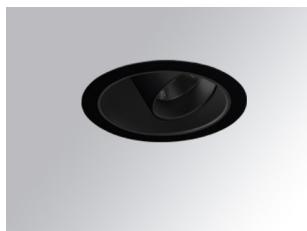

HD2RE30SP830NB

**HANCE G2 DOWN REC 3000 WW SP BK**

**Description:**

Downlight encastré multidirectionnel modèle HANCE G2 DOWN REC 3000 de la marque LAMP. Il permet une rotation de 355° et une inclinaison jusqu'à 30°. Corps et cadre en aluminium injecté pour une bonne gestion thermique. Anneau anti-éblouissement en polycarbonate noir moulé par injection. Réflecteur en polycarbonate. spot 20°. Modèle avec LED COB, avec une température de couleur 3000K et IRC80. Équipement électronique ON OFF incorporé. Avec niveau de protection IP20, IK07. Classe d'isolation II. Durée de vie: 78.000 L80B10 (Ta=25°C). Finitions disponibles: blanc texturé et noir texturé.

**Finition:** Noir texturé RAL 9011

**Installation:** Encastré

**SPÉCIFICATIONS TECHNIQUES:**

<b>Flux lumineux:</b>	3.233 lm	<b>°K :</b>	3000
<b>Plum:</b>	28,3W	<b>IRC :</b>	80
<b>Efficacité:</b>	114,2 lm/w	<b>R9 :</b>	61
<b>UGR:</b>	<19	<b>MacAdam:</b>	3
<b>Type:</b>	COB	<b>Alimentation:</b>	220-240V 50/60Hz
<b>Durée de vie LED:</b>	78.000 L80B10 (Ta=25°C)	<b>Équipement:</b>	Électronique
<b>Puissance:</b>	25W		