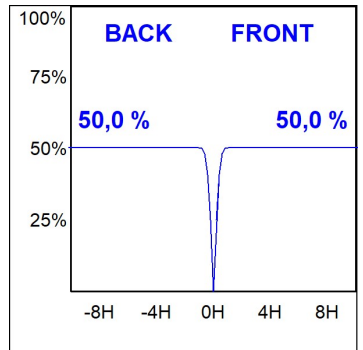

### TECHNICAL SPECIFICATIONS:

<b>Light output:</b>	2.826 lm	<b>°K :</b>	4000
<b>Plum:</b>	28,3W	<b>CRI :</b>	90
<b>Efficacy:</b>	99,9 lm/w	<b>R9 :</b>	64
<b>UGR:</b>	<19	<b>MacAdam:</b>	3
<b>Type:</b>	COB	<b>Power Supply:</b>	220-240V 50/60Hz
<b>LED Lifetime:</b>	78.000 L80B10 (Ta=25°C)	<b>Gear:</b>	Electronic
<b>Power:</b>	25W		

*Light output tolerance +/- 10%*

### CUSTOM MADE OPTIONS:

**HANCE DOWNLIGHT**

HD2RE30FL940NB

HANCE G2 DOWN REC 3000 9NW FL BK

**PHOTOMETRIC DATA :**

HD2RE30FL940NB  
 $\eta = 100\%$   
 $I_{max} = 2005 \text{ cd/klm}$   
 UTE:  
 CIE: 100 100 100 100 100