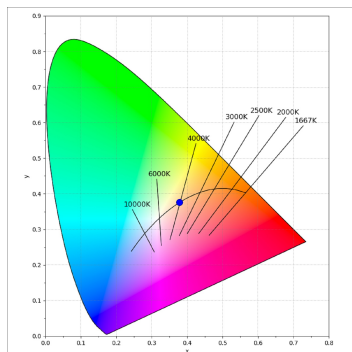

HANCE DOWNLIGHT

HD2RE30FL940NB

HANCE G2 DOWN REC 3000 9NW FL BK

PHOTOMETRIC DATA :

HD2RE30FL940NB
 $\eta = 100\%$
 $I_{max} = 2005 \text{ cd/klm}$
UTE:
CIE: 100 100 100 100 100