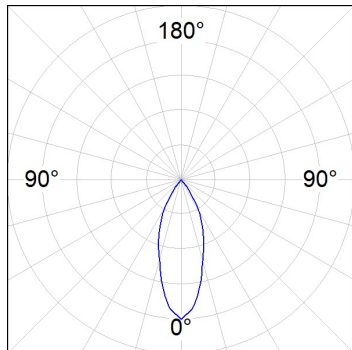

### TECHNICAL SPECIFICATIONS:

<b>Light output:</b>	2.826 lm	<b>°K :</b>	4000
<b>Plum:</b>	28,3W	<b>CRI :</b>	90
<b>Efficacy:</b>	99,9 lm/w	<b>R9 :</b>	64
<b>UGR:</b>	<19	<b>MacAdam:</b>	3
<b>Type:</b>	COB	<b>Power Supply:</b>	220-240V 50/60Hz
<b>LED Lifetime:</b>	78.000 L80B10 (Ta=25°C)	<b>Gear:</b>	Electronic
<b>Power:</b>	25W		

### CUSTOM MADE OPTIONS:

**HANCE DOWNLIGHT**

HD2RE30FL940NB

HANCE G2 DOWN REC 3000 9NW FL BK

**PHOTOMETRIC DATA :**

HD2RE30FL940NB  
 $\eta = 100\%$   
 $I_{max} = 2005 \text{ cd/klm}$   
 UTE:  
 CIE: 100 100 100 100 100