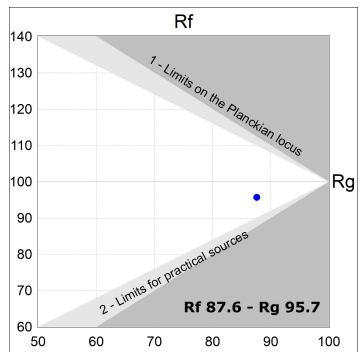

HANCE DOWNLIGHT

HD2RE30FL940NB

HANCE G2 DOWN REC 3000 9NW FL BK

PHOTOMETRIC DATA :

HD2RE30FL940NB
 $\eta = 100\%$
 $I_{max} = 2005 \text{ cd/klm}$
UTE:
CIE: 100 100 100 100 100