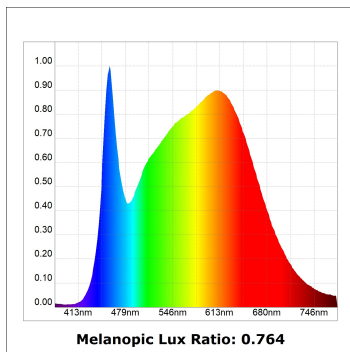

HANCE DOWNLIGHT

HD2RE30FL940NB

HANCE G2 DOWN REC 3000 9NW FL BK

PHOTOMETRIC DATA :

HD2RE30FL940NB
 $\eta = 100\%$
 $I_{max} = 2005 \text{ cd/klm}$
UTE:
CIE: 100 100 100 100 100