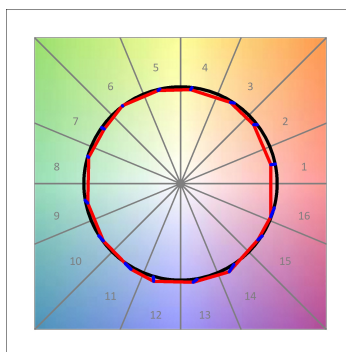

HANCE DOWNLIGHT

HD2RE30FL930NW

HANCE G2 DOWN REC 3000 9WW FL WH

PHOTOMETRIC DATA :

HD2RE30FL930NW
 $\eta = 100\%$
 $I_{max} = 2005 \text{ cd/klm}$
UTE:
CIE: 100 100 100 100 100