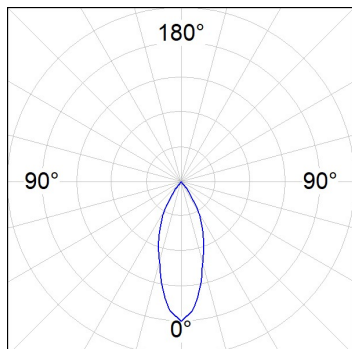

HANCE DOWNLIGHT

HD2RE30FL930NW

HANCE G2 DOWN REC 3000 9WW FL WH

PHOTOMETRIC DATA :

HD2RE30FL930NW
 $\eta = 100\%$
 $I_{max} = 2005 \text{ cd/klm}$
UTE:
CIE: 100 100 100 100 100