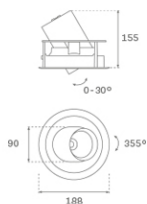

### TECHNICAL SPECIFICATIONS:

<b>Light output:</b>	2.678 lm	<b>°K :</b>	3000
<b>Plum:</b>	28,3W	<b>CRI :</b>	90
<b>Efficacy:</b>	94,6 lm/w	<b>R9 :</b>	61
<b>UGR:</b>	<19	<b>MacAdam:</b>	3
<b>Type:</b>	COB	<b>Power Supply:</b>	220-240V 50/60Hz
<b>LED Lifetime:</b>	78.000 L80B10 (Ta=25°C)	<b>Gear:</b>	Electronic
<b>Power:</b>	25W		