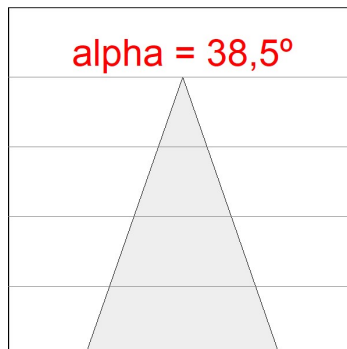

HANCE DOWNLIGHT

HD2RE30FL930NB

HANCE G2 DOWN REC 3000 9WW FL BK

PHOTOMETRIC DATA :

HD2RE30FL930NB
 $\eta = 100\%$
 $I_{max} = 2005 \text{ cd/klm}$
UTE:
CIE: 100 100 100 100 100