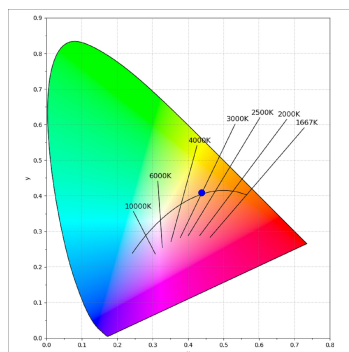

HANCE DOWNLIGHT

HD2RE30FL930NB

HANCE G2 DOWN REC 3000 9WW FL BK

PHOTOMETRIC DATA :

HD2RE30FL930NB
 $\eta = 100\%$
 $I_{max} = 2005 \text{ cd/klm}$
UTE:
CIE: 100 100 100 100 100