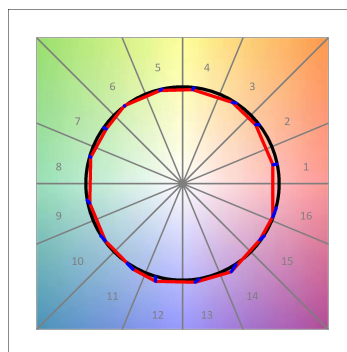

HANCE DOWNLIGHT

HD2RE30FL930NB

HANCE G2 DOWN REC 3000 9WW FL BK

PHOTOMETRIC DATA :

HD2RE30FL930NB
 $\eta = 100\%$
 $I_{max} = 2005 \text{ cd/klm}$
UTE:
CIE: 100 100 100 100 100