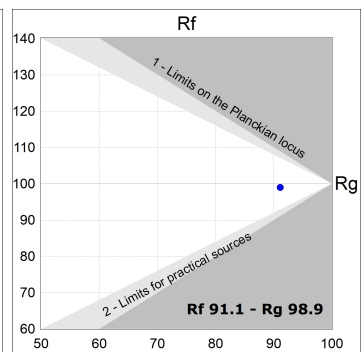

HANCE DOWNLIGHT

HD2RE30FL930NB

HANCE G2 DOWN REC 3000 9WW FL BK

PHOTOMETRIC DATA :

HD2RE30FL930NB
 $\eta = 100\%$
 $I_{max} = 2005 \text{ cd/klm}$
UTE:
CIE: 100 100 100 100 100