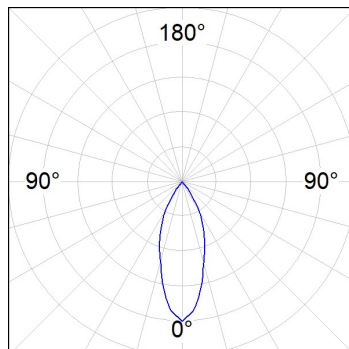

HANCE DOWNLIGHT

HD2RE30FL930NB

HANCE G2 DOWN REC 3000 9WW FL BK

PHOTOMETRIC DATA :

HD2RE30FL930NB
 $\eta = 100\%$
 $I_{max} = 2005 \text{ cd/klm}$
UTE:
CIE: 100 100 100 100 100