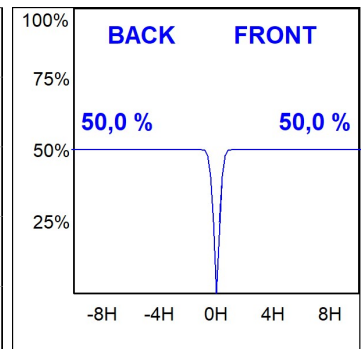

HANCE DOWNLIGHT

HD2RE30FL930NB

HANCE G2 DOWN REC 3000 9WW FL BK

PHOTOMETRIC DATA :

HD2RE30FL930NB
 $\eta = 100\%$
 $I_{max} = 2005 \text{ cd/klm}$
UTE:
CIE: 100 100 100 100 100