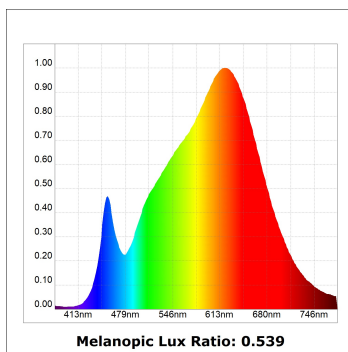

HANCE DOWNLIGHT

HD2RE30FL930NB

HANCE G2 DOWN REC 3000 9WW FL BK

PHOTOMETRIC DATA :

HD2RE30FL930NB
 $\eta = 100\%$
 $I_{max} = 2005 \text{ cd/klm}$
UTE:
CIE: 100 100 100 100 100