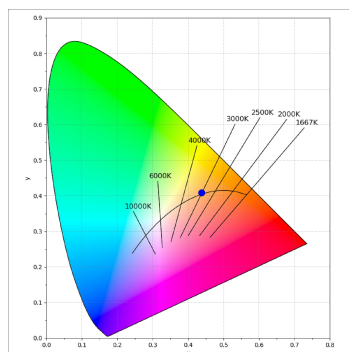

HANCE DOWNLIGHT

HD2RE30FL930DW

HANCE G2 DOWN REC 3000 9WW FL DALI WH

PHOTOMETRIC DATA :

HD2RE30FL930DW
 $\eta = 100\%$
 $I_{max} = 2005 \text{ cd/klm}$
UTE:
CIE: 100 100 100 100 100