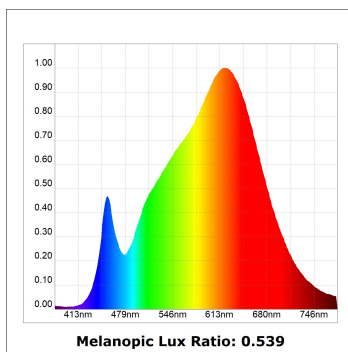

HANCE DOWNLIGHT

HD2RE30FL930DW

HANCE G2 DOWN REC 3000 9WW FL DALI WH

PHOTOMETRIC DATA :

HD2RE30FL930DW
 $\eta = 100\%$
 $I_{max} = 2005 \text{ cd/klm}$
UTE:
CIE: 100 100 100 100 100