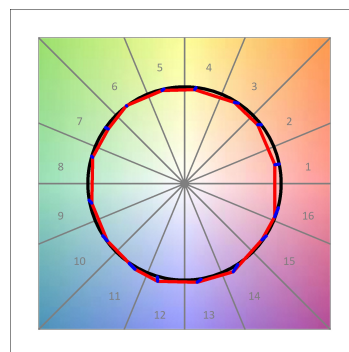

HANCE DOWNLIGHT

HD2RE30FL930DW

HANCE G2 DOWN REC 3000 9WW FL DALI WH

PHOTOMETRIC DATA :

HD2RE30FL930DW
 $\eta = 100\%$
 $I_{max} = 2005 \text{ cd/klm}$
UTE:
CIE: 100 100 100 100 100