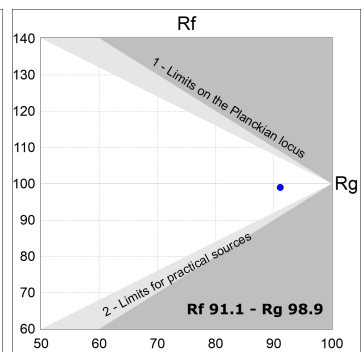

HANCE DOWNLIGHT

HD2RE30FL930DW

HANCE G2 DOWN REC 3000 9WW FL DALI WH

PHOTOMETRIC DATA :

HD2RE30FL930DW
 $\eta = 100\%$
 $I_{max} = 2005 \text{ cd/klm}$
UTE:
CIE: 100 100 100 100 100