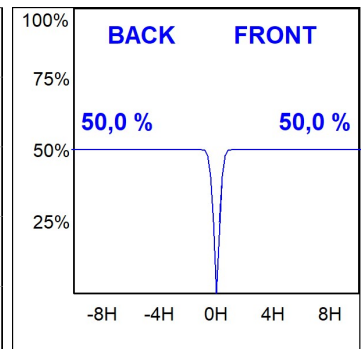

HANCE DOWNLIGHT

HD2RE30FL930DW

HANCE G2 DOWN REC 3000 9WW FL DALI WH

PHOTOMETRIC DATA :

HD2RE30FL930DW
 $\eta = 100\%$
 $I_{max} = 2005 \text{ cd/klm}$
UTE:
CIE: 100 100 100 100 100