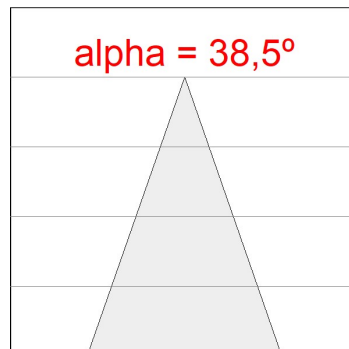

# HANCE DOWNLIGHT

HD2RE30FL930DW

HANCE G2 DOWN REC 3000 9WW FL DALI WH

**PHOTOMETRIC DATA :**

HD2RE30FL930DW  
 $\eta = 100\%$   
 $I_{max} = 2005 \text{ cd/klm}$   
 UTE:  
 CIE: 100 100 100 100 100

ACCESORIES :