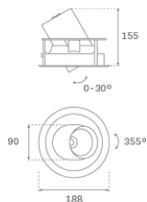

### TECHNICAL SPECIFICATIONS:

<b>Light output:</b>	2.678 lm	<b>°K :</b>	3000
<b>Plum:</b>	28,3W	<b>CRI :</b>	90
<b>Efficacy:</b>	94,6 lm/w	<b>R9 :</b>	61
<b>UGR:</b>	<19	<b>MacAdam:</b>	3
<b>Type:</b>	COB	<b>Power Supply:</b>	220-240V 50/60Hz
<b>LED Lifetime:</b>	78.000 L80B10 (Ta=25°C)	<b>Gear:</b>	Adjustable DALI
<b>Power:</b>	25W		