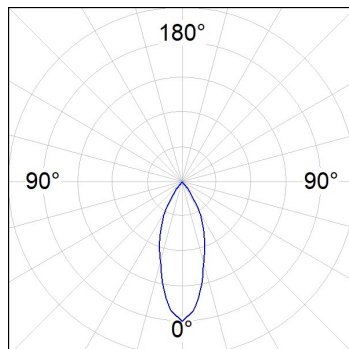

HANCE DOWNLIGHT

HD2RE30FL930DW

HANCE G2 DOWN REC 3000 9WW FL DALI WH

PHOTOMETRIC DATA :

HD2RE30FL930DW
 $\eta = 100\%$
 $I_{max} = 2005 \text{ cd/klm}$
UTE:
CIE: 100 100 100 100 100