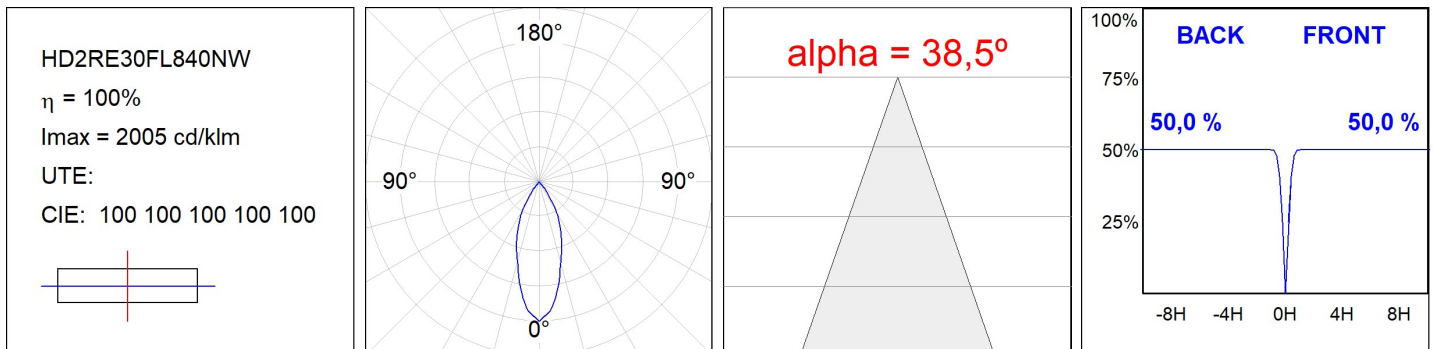

PHOTOMETRIC DATA :