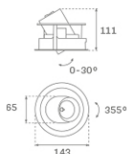

**Finish:** Texturised black RAL 9011

**Installation:** Recessed

**TECHNICAL SPECIFICATIONS:**

<b>Light output:</b>	1.992 lm	<b>°K :</b>	4000
<b>Plum:</b>	20,8W	<b>CRI :</b>	90
<b>Efficacy:</b>	95,8 lm/w	<b>R9 :</b>	66
<b>UGR:</b>	<19	<b>MacAdam:</b>	3
<b>Type:</b>	COB	<b>Power Supply:</b>	220-240V 50/60Hz
<b>LED Lifetime:</b>	72.000 L80B10 (Ta=25°C)	<b>Gear:</b>	Adjustable DALI
<b>Power:</b>	18W		