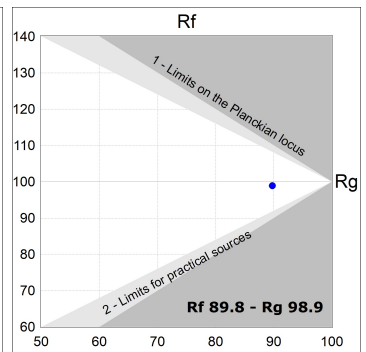

**Finish:** Texturised black RAL 9011

**Installation:** Recessed

**TECHNICAL SPECIFICATIONS:**

<b>Light output:</b>	1.992 lm	<b>°K :</b>	4000
<b>Plum:</b>	20,8W	<b>CRI :</b>	90
<b>Efficacy:</b>	95,8 lm/w	<b>R9 :</b>	66
<b>UGR:</b>	<19	<b>MacAdam:</b>	3
<b>Type:</b>	COB	<b>Power Supply:</b>	220-240V 50/60Hz
<b>LED Lifetime:</b>	72.000 L80B10 (Ta=25°C)	<b>Gear:</b>	Adjustable DALI
<b>Power:</b>	18W		

*Light output tolerance +/- 10%*

**CUSTOM MADE OPTIONS:**

**HANCE DOWNLIGHT**

HD2RE20SP940DB

HANCE G2 DOWN REC 2000 9NW SP DALI BK

**PHOTOMETRIC DATA :**

HD2RE20SP940DB  
 $\eta = 100\%$   
 $I_{max} = 4956 \text{ cd/klm}$   
 UTE:  
 CIE: 102 100 100 100 100