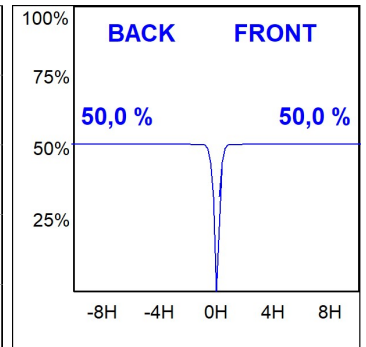

**Finish:** Texturised black RAL 9011

**Installation:** Recessed

**TECHNICAL SPECIFICATIONS:**

<b>Light output:</b>	1.992 lm	<b>°K :</b>	4000
<b>Plum:</b>	20,8W	<b>CRI :</b>	90
<b>Efficacy:</b>	95,8 lm/w	<b>R9 :</b>	66
<b>UGR:</b>	<19	<b>MacAdam:</b>	3
<b>Type:</b>	COB	<b>Power Supply:</b>	220-240V 50/60Hz
<b>LED Lifetime:</b>	72.000 L80B10 (Ta=25°C)	<b>Gear:</b>	Adjustable DALI
<b>Power:</b>	18W		

*Light output tolerance +/- 10%*

**CUSTOM MADE OPTIONS:**

**HANCE DOWNLIGHT**

HD2RE20SP940DB

HANCE G2 DOWN REC 2000 9NW SP DALI BK

**PHOTOMETRIC DATA :**

HD2RE20SP940DB  
 $\eta = 100\%$   
 $I_{max} = 4956 \text{ cd/klm}$   
 UTE:  
 CIE: 102 100 100 100 100