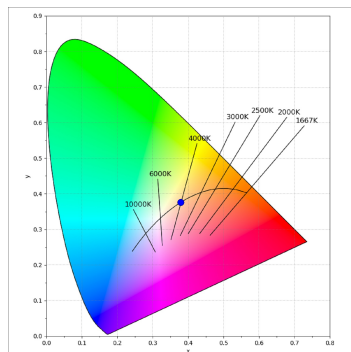

HANCE DOWNLIGHT

HD2RE20SP940DB

HANCE G2 DOWN REC 2000 9NW SP DALI BK

PHOTOMETRIC DATA :

HD2RE20SP940DB
 $\eta = 100\%$
 $I_{max} = 4956 \text{ cd/klm}$
UTE:
CIE: 102 100 100 100 100