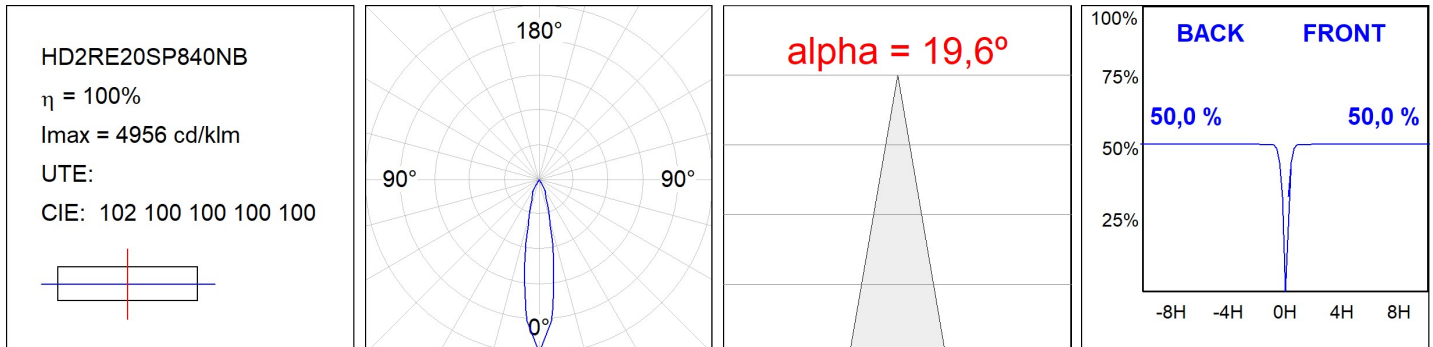

**Finition:** Noir texturé RAL 9011

**Installation:** Encastré

**SPÉCIFICATIONS TECHNIQUES:**

<b>Flux lumineux:</b>	2.335 lm	<b>°K :</b>	4000
<b>Plum:</b>	20,8W	<b>IRC :</b>	80
<b>Efficacité:</b>	112,3 lm/w	<b>R9 :</b>	66
<b>UGR:</b>	<19	<b>MacAdam:</b>	3
<b>Type:</b>	COB	<b>Alimentation:</b>	220-240V 50/60Hz
<b>Durée de vie LED:</b>	72.000 L80B10 (Ta=25°C)	<b>Équipement:</b>	Électronique
<b>Puissance:</b>	18W		

*Tolérance de flux lumineux +/- 10%*

**OPTIONS PERSONNALISABLES:**

HD2RE20SP840NB

HANCE G2 DOWN REC 2000 NW SP BK

**DONNÉES PHOTOMÉTRIQUES :**

**ACCESSOIRES :**

**Optique**

**Code produit:**