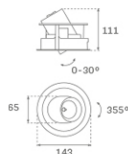

**Finition:** Noir texturé RAL 9011

**Installation:** Encastré

**SPÉCIFICATIONS TECHNIQUES:**

<b>Flux lumineux:</b>	2.335 lm	<b>°K :</b>	4000
<b>Plum:</b>	20,8W	<b>IRC :</b>	80
<b>Efficacité:</b>	112,3 lm/w	<b>R9 :</b>	66
<b>UGR:</b>	<19	<b>MacAdam:</b>	3
<b>Type:</b>	COB	<b>Alimentation:</b>	220-240V 50/60Hz
<b>Durée de vie LED:</b>	72.000 L80B10 (Ta=25°C)	<b>Équipement:</b>	Électronique
<b>Puissance:</b>	18W		