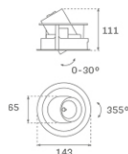

**Finition:** Blanc texturé RAL 9010

**Installation:** Encastré

**SPÉCIFICATIONS TECHNIQUES:**

|                          |                         |                      |                  |
|--------------------------|-------------------------|----------------------|------------------|
| <b>Flux lumineux:</b>    | 2.335 lm                | <b>°K :</b>          | 4000             |
| <b>Plum:</b>             | 20,8W                   | <b>IRC :</b>         | 80               |
| <b>Efficacité:</b>       | 112,3 lm/w              | <b>R9 :</b>          | 66               |
| <b>UGR:</b>              | <19                     | <b>MacAdam:</b>      | 3                |
| <b>Type:</b>             | COB                     | <b>Alimentation:</b> | 220-240V 50/60Hz |
| <b>Durée de vie LED:</b> | 72.000 L80B10 (Ta=25°C) | <b>Équipement:</b>   | Réglable DALI    |
| <b>Puissance:</b>        | 18W                     |                      |                  |