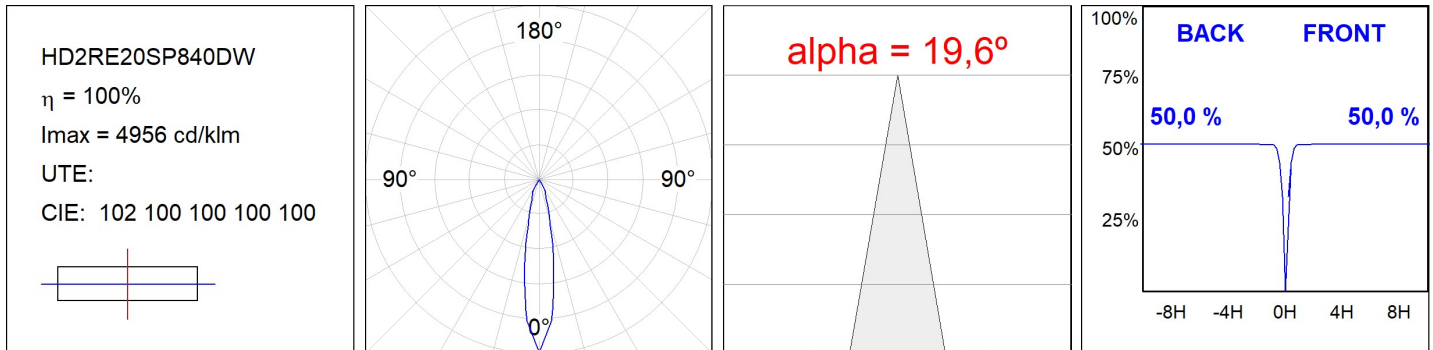

**HD2RE20SP840DW**

**HANCE G2 DOWN REC 2000 NW SP DALI WH**

**Description:**

Downlight encastré multidirectionnel modèle HANCE G2 DOWN REC 2000 de la marque LAMP. Il permet une rotation de 355° et une inclinaison jusqu'à 30°. Corps et cadre en aluminium injecté pour une bonne gestion thermique. Anneau anti-éblouissement en polycarbonate noir moulé par injection. Réflecteur en polycarbonate. spot 20°. Modèle avec LED COB, avec une température de couleur 4000K et IRC80. Équipement électronique DALI incorporé. Avec niveau de protection IP20, IK07. Classe d'isolation II. Durée de vie: 72.000 L80B10 (Ta=25°C). Finitions disponibles: blanc texturé et noir texturé.

**Finition:** Blanc texturé RAL 9010

**Installation:** Encastré

**SPÉCIFICATIONS TECHNIQUES:**

|                          |                         |                      |                  |
|--------------------------|-------------------------|----------------------|------------------|
| <b>Flux lumineux:</b>    | 2.335 lm                | <b>°K :</b>          | 4000             |
| <b>Plum:</b>             | 20,8W                   | <b>IRC :</b>         | 80               |
| <b>Efficacité:</b>       | 112,3 lm/w              | <b>R9 :</b>          | 66               |
| <b>UGR:</b>              | <19                     | <b>MacAdam:</b>      | 3                |
| <b>Type:</b>             | COB                     | <b>Alimentation:</b> | 220-240V 50/60Hz |
| <b>Durée de vie LED:</b> | 72.000 L80B10 (Ta=25°C) | <b>Équipement:</b>   | Réglable DALI    |
| <b>Puissance:</b>        | 18W                     |                      |                  |

*Tolérance de flux lumineux +/- 10%*

**OPTIONS PERSONNALISABLES:**

**DONNÉES PHOTOMÉTRIQUES :**

**ACCESSOIRES :**

**Optique**

**Code produit:**

HSCU50

**Description:**