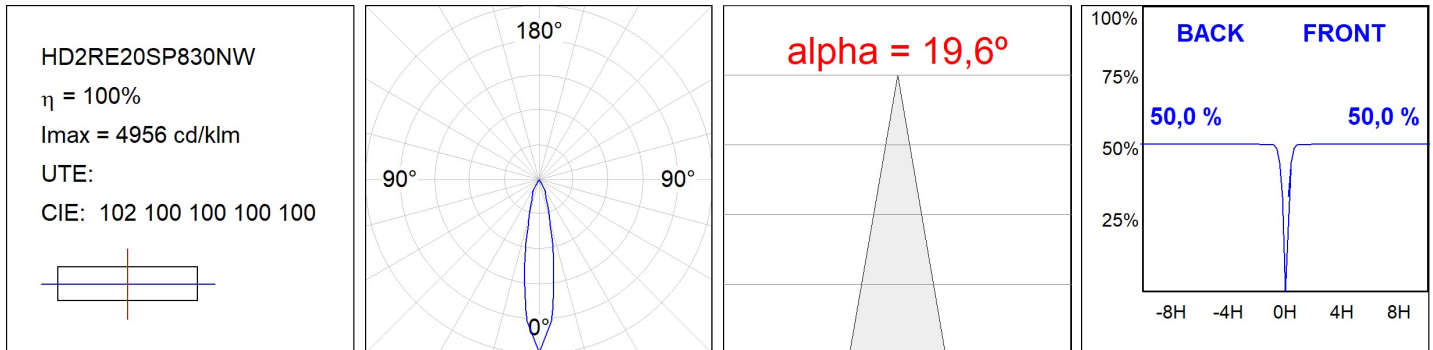

HD2RE20SP830NW

HANCE G2 DOWN REC 2000 WW SP WH

Description:

Downlight encastré multidirectionnel modèle HANCE G2 DOWN REC 2000 de la marque LAMP. Il permet une rotation de 355° et une inclinaison jusqu'à 30°. Corps et cadre en aluminium injecté pour une bonne gestion thermique. Anneau anti-éblouissement en polycarbonate noir moulé par injection. Réflecteur en polycarbonate. spot 20°. Modèle avec LED COB, avec une température de couleur 3000K et IRC80. Équipement électronique ON OFF incorporé. Avec niveau de protection IP20, IK07. Classe d'isolation II. Durée de vie: 72.000 L80B10 (Ta=25°C). Finitions disponibles: blanc texturé et noir texturé.

Finition: Blanc texturé RAL 9010

Installation: Encastré

SPÉCIFICATIONS TECHNIQUES:

Flux lumineux:	2.204 lm	°K :	3000
Plum:	20,8W	IRC :	80
Efficacité:	106 lm/w	R9 :	60
UGR:	<19	MacAdam:	3
Type:	COB	Alimentation:	220-240V 50/60Hz
Durée de vie LED:	72.000 L80B10 (Ta=25°C)	Équipement:	Électronique
Puissance:	18W		

Tolérance de flux lumineux +/- 10%

OPTIONS PERSONNALISABLES:

DONNÉES PHOTOMÉTRIQUES :

ACCESSOIRES :

Optique

Code produit:

HSCU50

Description: