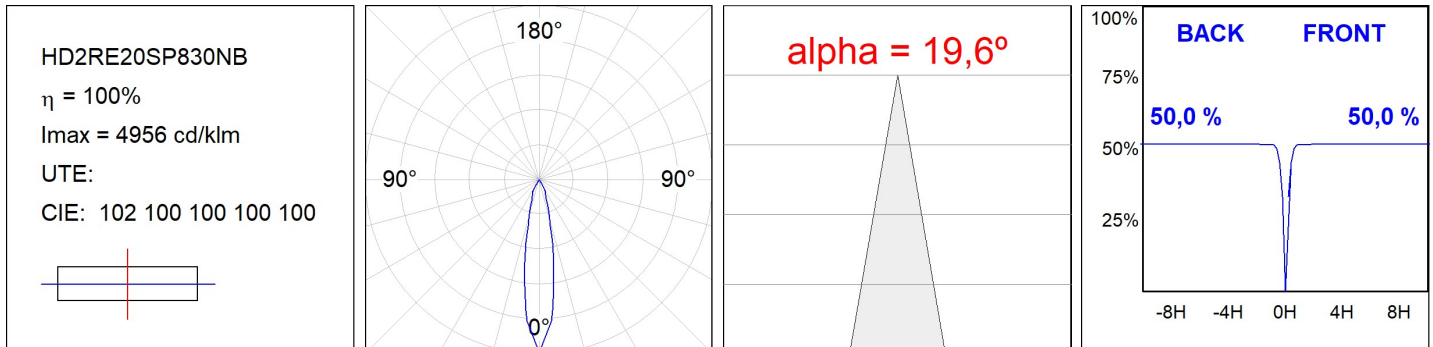

HD2RE20SP830NB

HANCE G2 DOWN REC 2000 WW SP BK

Description:

Downlight encastré multidirectionnel modèle HANCE G2 DOWN REC 2000 de la marque LAMP. Il permet une rotation de 355° et une inclinaison jusqu'à 30°. Corps et cadre en aluminium injecté pour une bonne gestion thermique. Anneau anti-éblouissement en polycarbonate noir moulé par injection. Réflecteur en polycarbonate. spot 20°. Modèle avec LED COB, avec une température de couleur 3000K et IRC80. Équipement électronique ON OFF incorporé. Avec niveau de protection IP20, IK07. Classe d'isolation II. Durée de vie: 72.000 L80B10 (Ta=25°C). Finitions disponibles: blanc texturé et noir texturé.

Finition: Noir texturé RAL 9011

Installation: Encastré

SPÉCIFICATIONS TECHNIQUES:

Flux lumineux:	2.204 lm	°K :	3000
Plum:	20,8W	IRC :	80
Efficacité:	106 lm/w	R9 :	60
UGR:	<19	MacAdam:	3
Type:	COB	Alimentation:	220-240V 50/60Hz
Durée de vie LED:	72.000 L80B10 (Ta=25°C)	Équipement:	Électronique
Puissance:	18W		

Tolérance de flux lumineux +/- 10%

OPTIONS PERSONNALISABLES:

DONNÉES PHOTOMÉTRIQUES :

ACCESSOIRES :

Optique

Code produit:

HSCU50

Description: