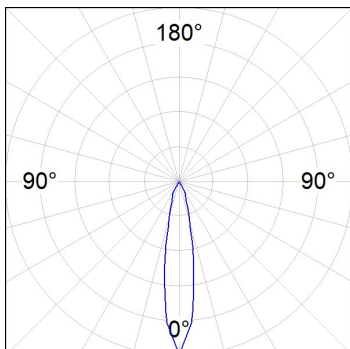

PHOTOMETRIC DATA :

HD2RE20SP830DB
 $\eta = 100\%$
 $I_{max} = 4956 \text{ cd/klm}$
UTE:
CIE: 102 100 100 100 100