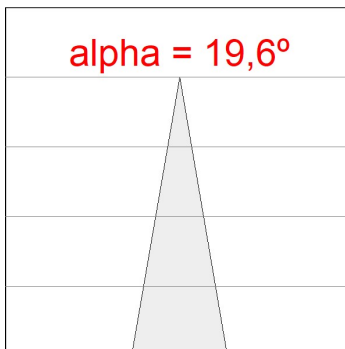

PHOTOMETRIC DATA :

HD2RE20SP830DB
 $\eta = 100\%$
 $I_{max} = 4956 \text{ cd/klm}$
UTE:
CIE: 102 100 100 100 100