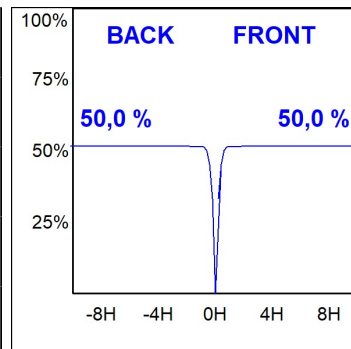

### TECHNICAL SPECIFICATIONS:

<b>Light output:</b>	2.204 lm	<b>°K :</b>	3000
<b>Plum:</b>	20,8W	<b>CRI :</b>	80
<b>Efficacy:</b>	106 lm/w	<b>R9 :</b>	60
<b>UGR:</b>	<19	<b>MacAdam:</b>	3
<b>Type:</b>	COB	<b>Power Supply:</b>	220-240V 50/60Hz
<b>LED Lifetime:</b>	72.000 L80B10 (Ta=25°C)	<b>Gear:</b>	Adjustable DALI
<b>Power:</b>	18W		

*Light output tolerance +/- 10%*

### CUSTOM MADE OPTIONS:

PHOTOMETRIC DATA :

HD2RE20SP830DB  
 $\eta = 100\%$   
 $I_{max} = 4956 \text{ cd/klm}$   
UTE:  
CIE: 102 100 100 100 100

ACCESORIES :

Optical

**Product code:**

HSCU50

**Description:**